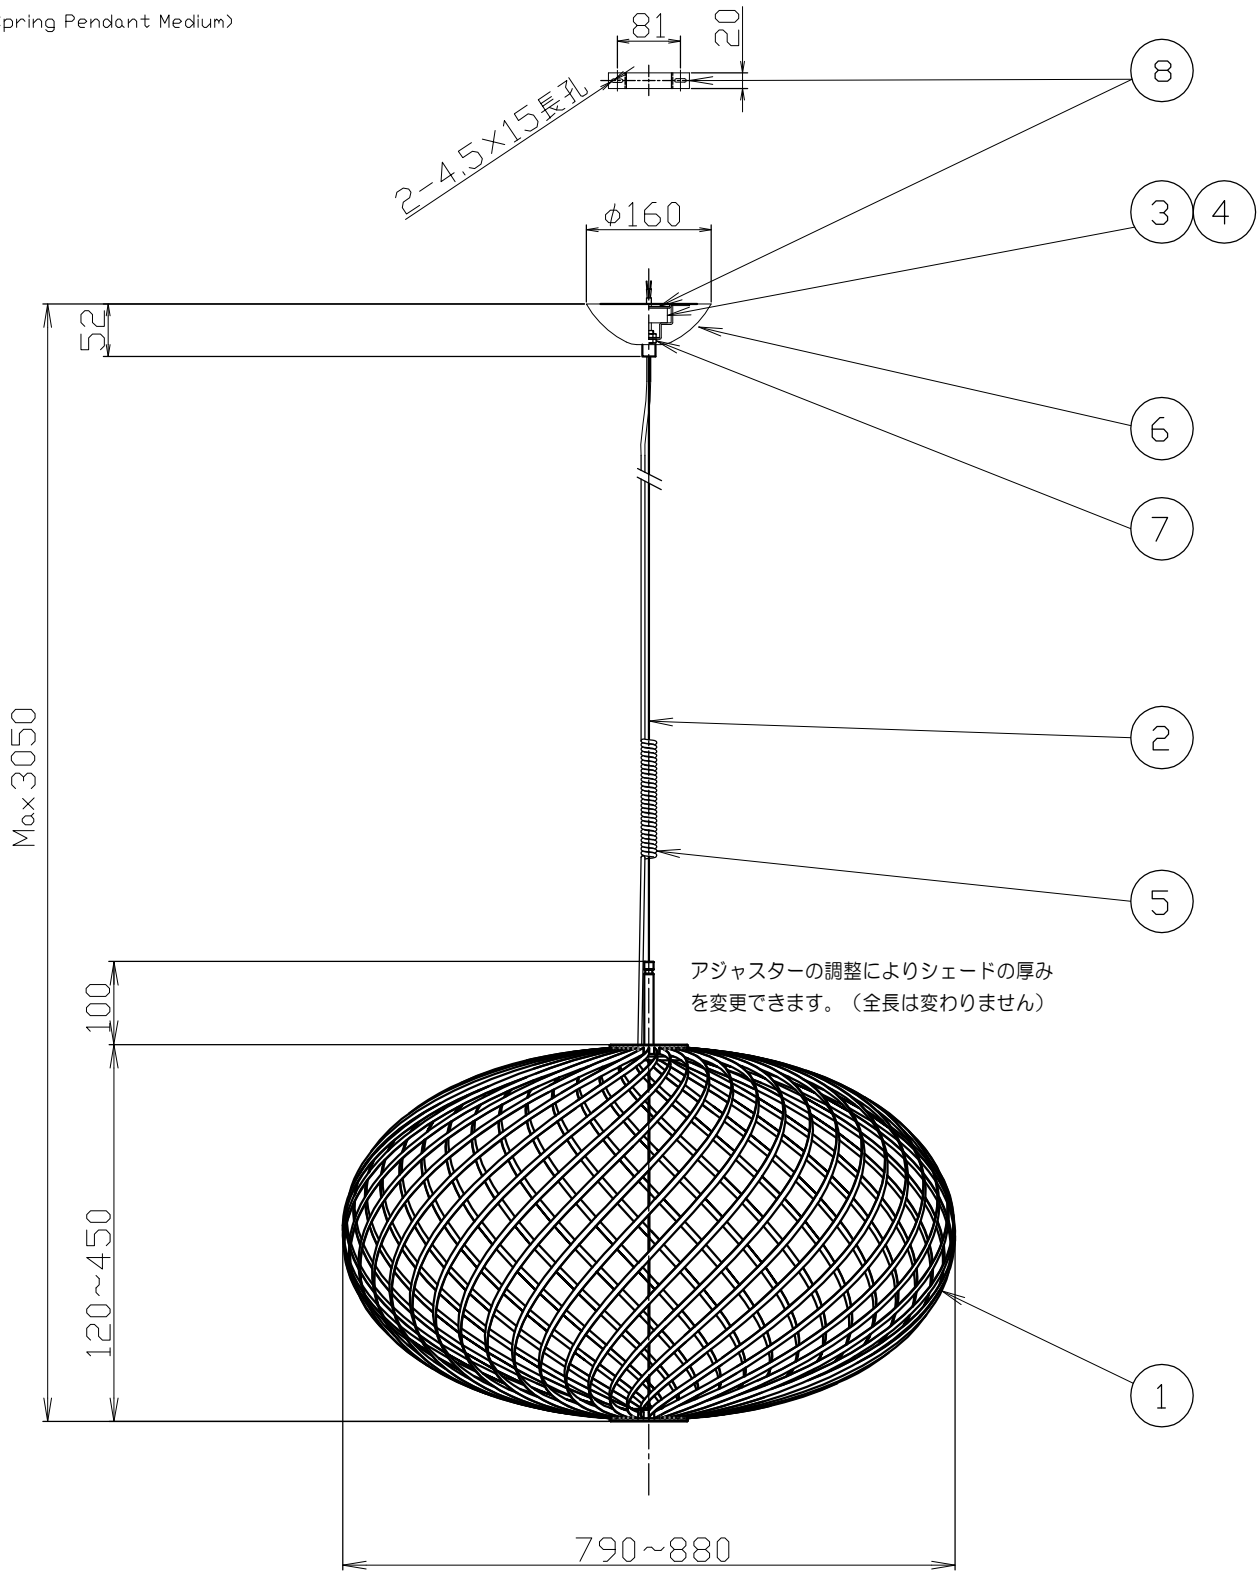

(Spring Pendant Medium)

安全のためにご使用前に必ず取扱説明書をお読みください。

8	ナット	鉄	1	ニッケルメッキ	対応調光器 試験済み調光器一覧 ・パナソニック WTC57521W ・東芝 WDG9001 ・コイズミ照明 AE36745E_3A ・大光 LZA-90306E_3A ・遠藤 RX116WC	尺度	1/10	品番	017000000203 BRASS 017000000204 WHITE 017000000238 SILVER		
7	固定金具	鉄	1	ニッケルメッキ			質量		2.8kg	電球	内蔵LED 8W 対象LEDドライバー 型番 L1C351S9HT9
6	フランジ	黄銅	1			検印			印		
5	コード	HVCTF	1								
4	AC/DC変換アダプター		1			作成日	2021.07.01		 林物産		
3	LEDドライバー		1								
2	ワイヤー	鉄	1								
1	シェード	ステンレススチール	1								
部番	部品名	材質	数	備考							