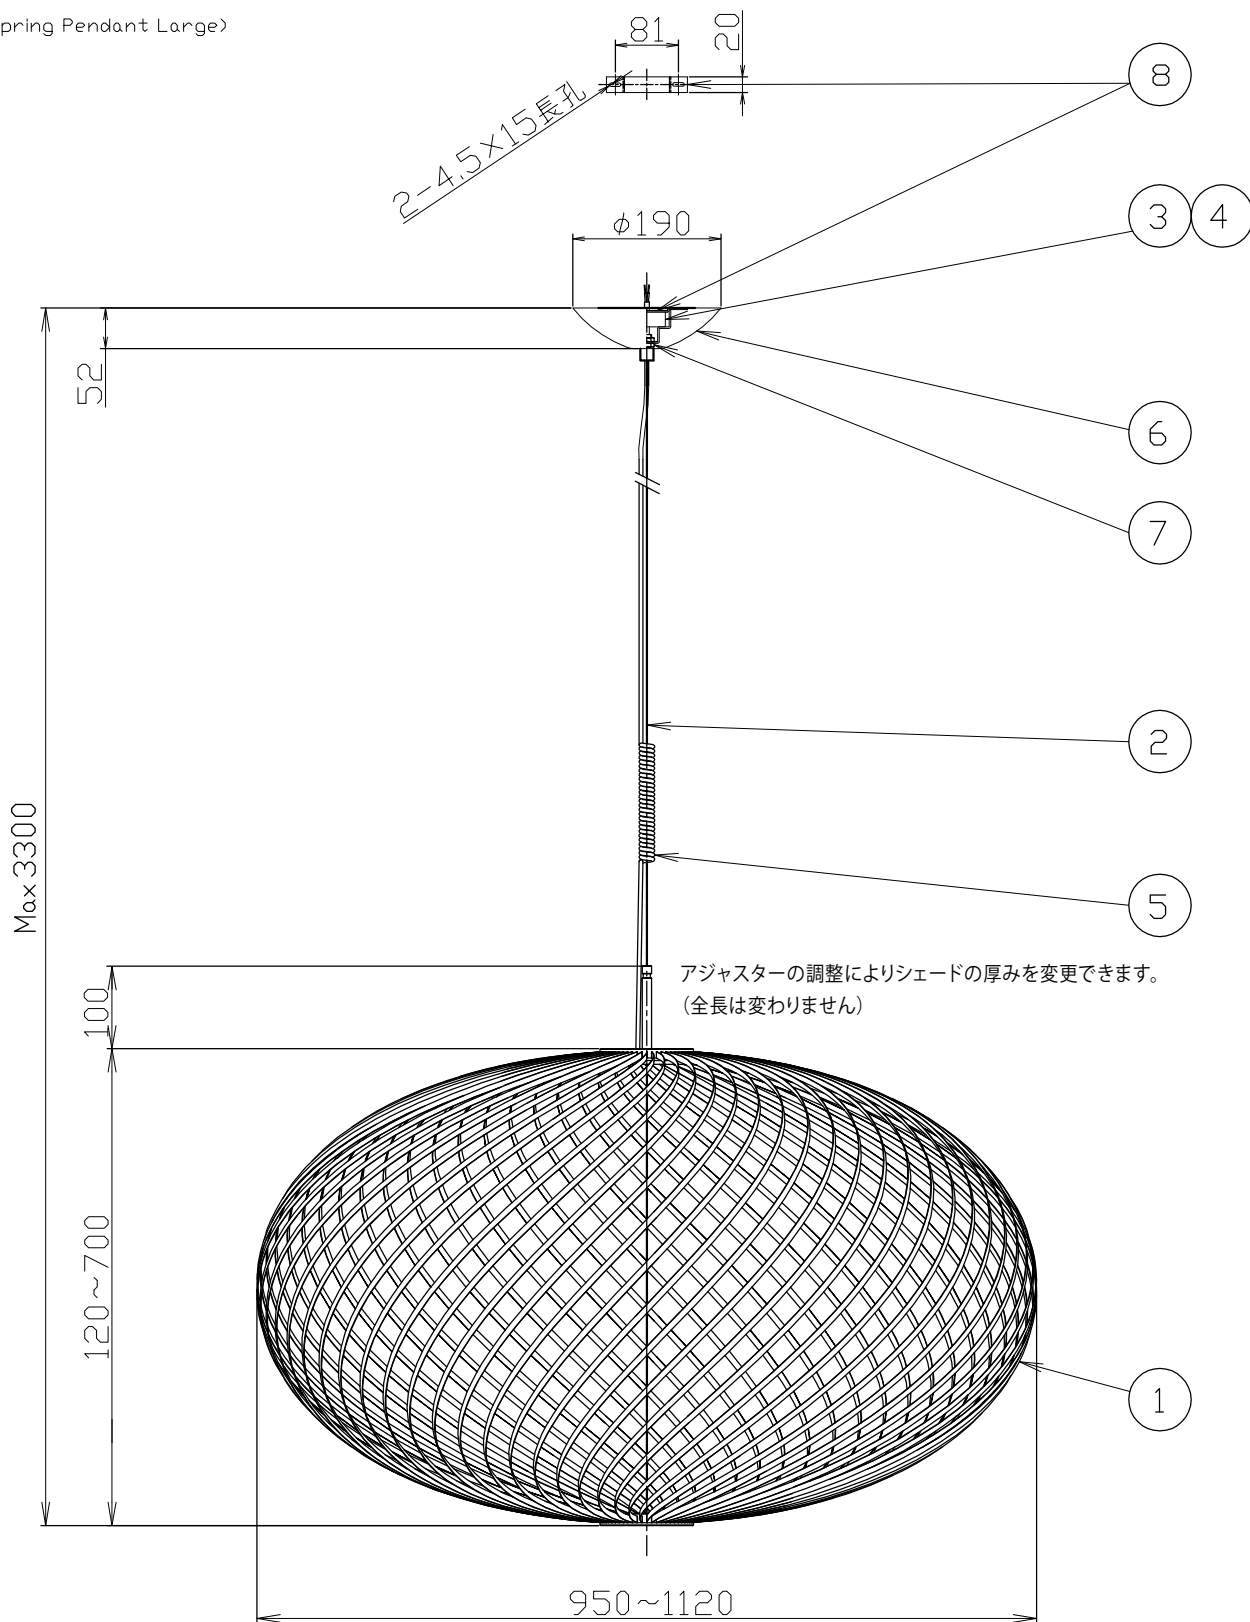

(Spring Pendant Large)

安全のためにご使用前に必ず取扱説明書をお読みください。

8	ナット	鉄	1	ニッケルメッキ	対応調光器 試験済み調光器一覧 ・パナソニック WTC57521W ・東芝 WDG9001 ・コイズミ照明 AE36745E (3A) ・大光 LZA-90306E (3A) ・遠藤 RX116WC	尺度	1/10	品番	017000000201 BRASS		
7	固定金具	鉄	1	ニッケルメッキ			質量		4.2kg	電球	017000000202 WHITE
6	フランジ	黄銅	1			検印			印		内蔵LED 6W
5	コード	HVCTF	1				1			印	藤沢
4	AC/DC変換アダプター		1			作成日		2020.04.19			 林物産
3	LEDドライバー		1				部番				
2	ワイヤー	鉄	1								
1	シェード	ステンレススチール	1								
	部品名	材質	数	備考							