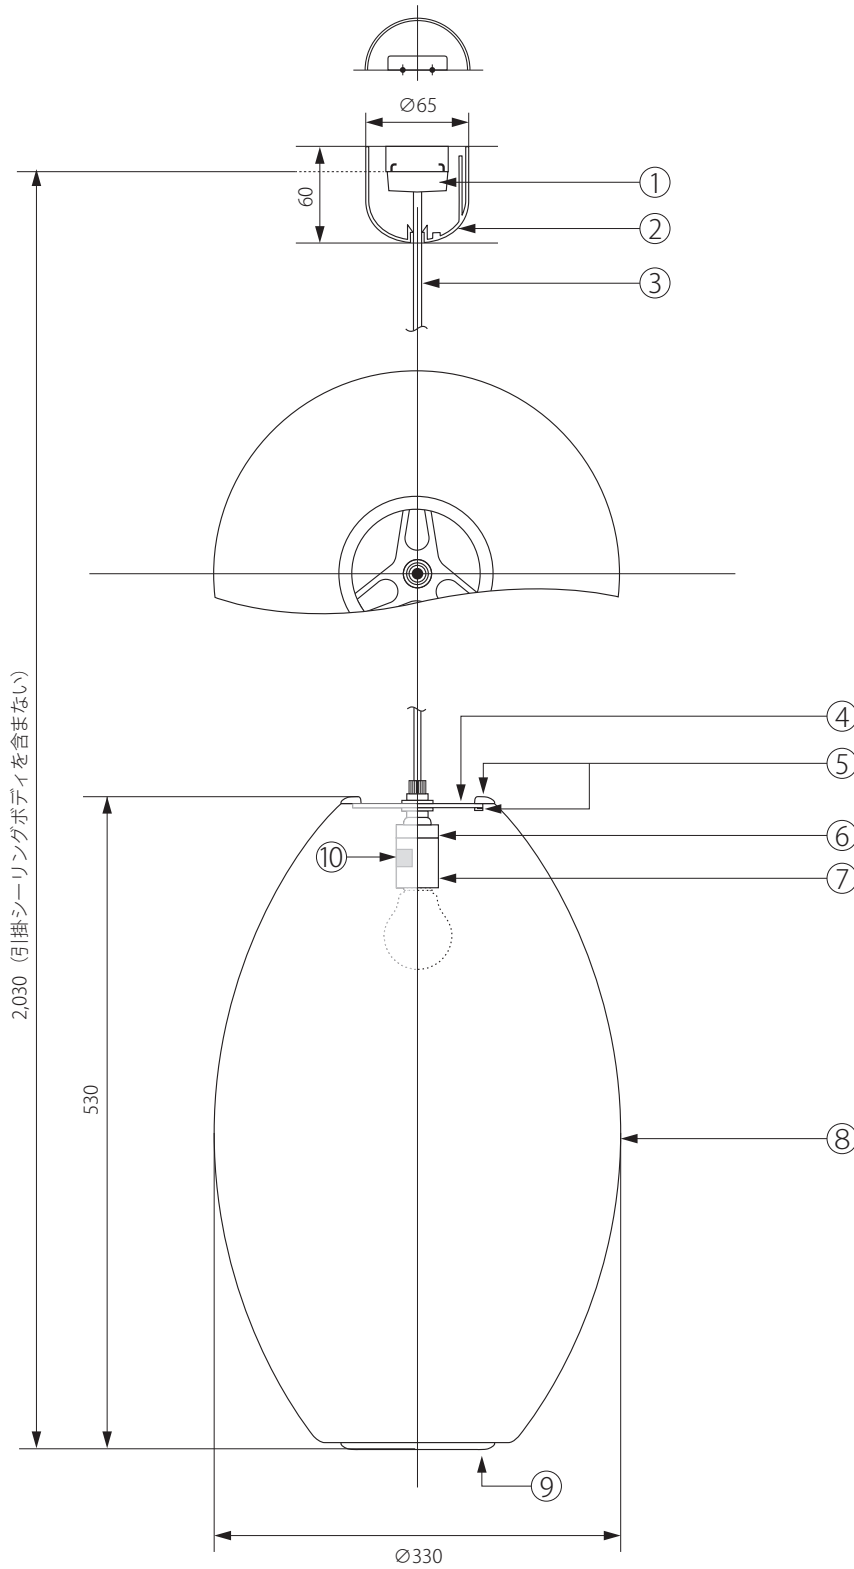

20160610

2,030 (引掛シーリングボディを含まない)

530

Ø330

注記) 適合ランプ：口径 E26・白熱灯 100W、引掛シーリングボディは同梱されていません。

⑨

警告
火災のおそれあり
可燃物を被せないこと

⑩

警告 一般電球
火災のおそれあり 100V・E26
指定以外のランプ使用禁止 100W まで

安全上のご注意

○ 一般屋内用器具です。屋外や、水気、湿気のある場所には取付け出来ません。絶縁不良による感電・火災の原因となることがあります。

13					6	絶縁キャップ	樹脂	1	E26-01			
12					5	セード受金具	スチール	1		器具タイプ		
11					4	セード固定金具	スチール	1				
10	警告シール a				3	コード	PVC	1	HVCTF-B(白)	適合ランプ	E26 白熱球(別売)	
9	警告シール b				2	シーリングカバー	ABS	1	CPRフレンチ2型(白)			
8	シェード	工業用 プラスチック	1		1	引掛シーリングキャップ	樹脂	1	3816	色種		
7	ソケット	磁器	1	E26-01	品番	品名	材質	数量		カタログ 番号		
第三角法		作図	RFC	単位	mm	尺度	—	質量	1.40kg		型番	BL-CI-CC