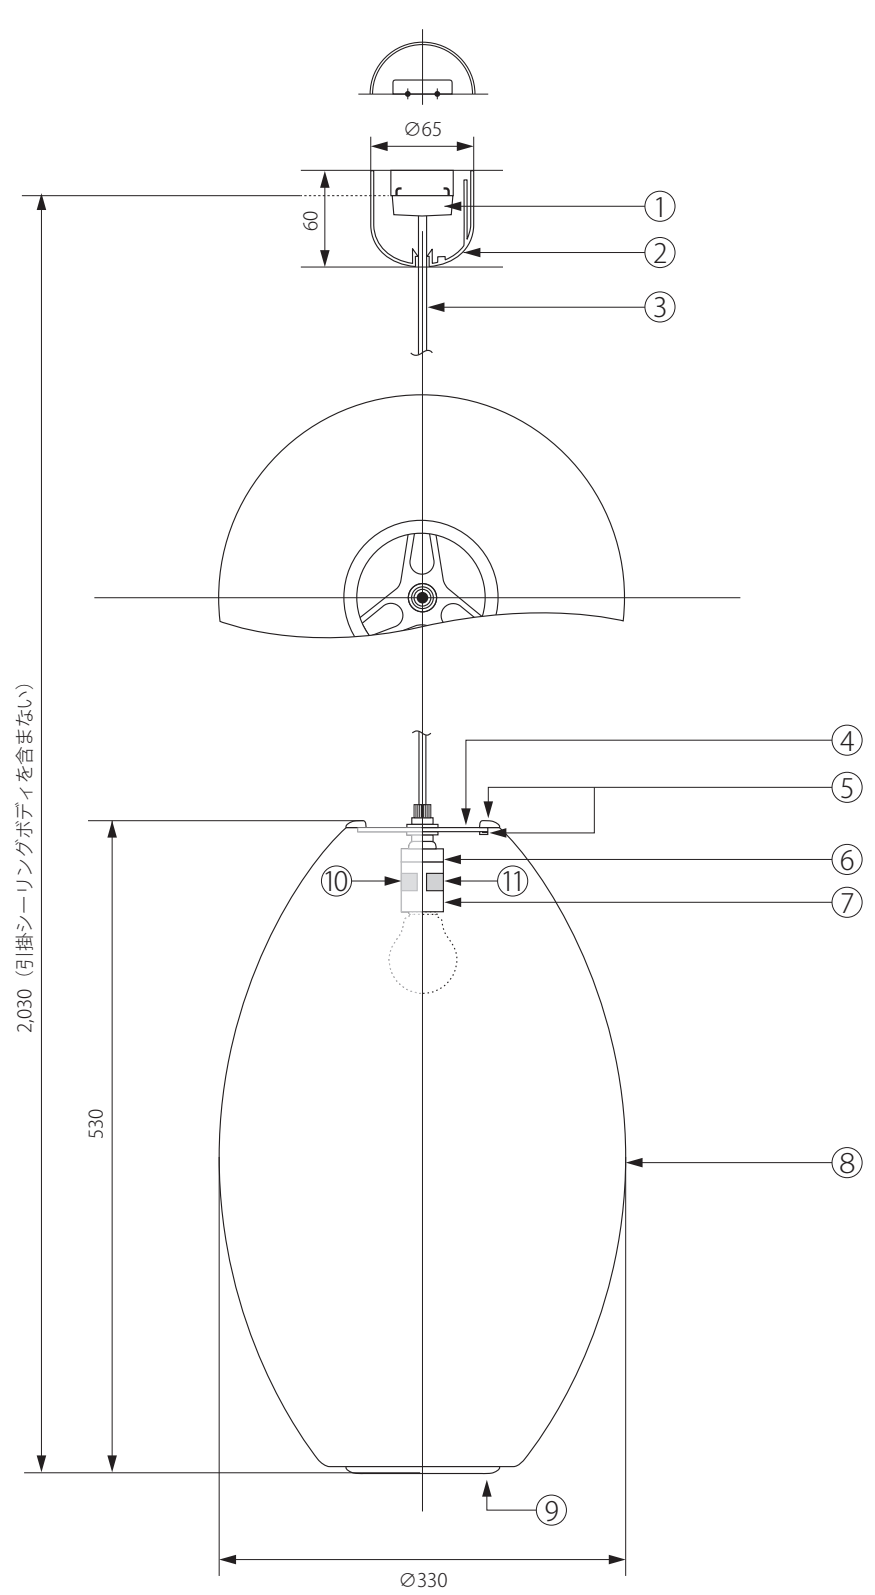

20160610

2,030 (引掛シーリングボディを含まない)

530

Ø330

9	警告 火災のおそれあり 可燃物を被せないこと
10	警告 一般電球 火災のおそれあり 100V・E26 指定以外のランプ使用禁止 100Wまで
11	白熱灯 Ⓜ (株)ランプオン 100V ランプ 100W × 1 130723

安全上のご注意

○ 一般屋内用器具です。屋外や、水気、湿気のある場所には取付け出来ません。絶縁不良による感電・火災の原因となることがあります。

注記) 適合ランプ：口径 E26・白熱灯 100W、引掛シーリングボディは同梱されていません。

13					6	絶縁キャップ	樹脂	1	E26-01	器具 タイプ	E26 白熱球(別売)
12					5	セード受金具	スチール	1			
11	銘版シール			製造年月日印字有	4	セード固定金具	スチール	1			
10	警告シール a				3	コード	PVC	1	HYCPT(白)	適合 ランプ	
9	警告シール b				2	シーリングカバー	ABS	1	CPRフレンチ2型(白)		
8	シェード	工業用 プラスチック	1		1	引掛シーリングキャップ	樹脂	1	3816	色種	
7	ソケット	磁器	1	E26-01	品番	品名	材質	数量		カタログ 番号	型番 BL-CI-M
第三角法		作図	RFC	単位	mm	尺度	—	質量	1.45kg		