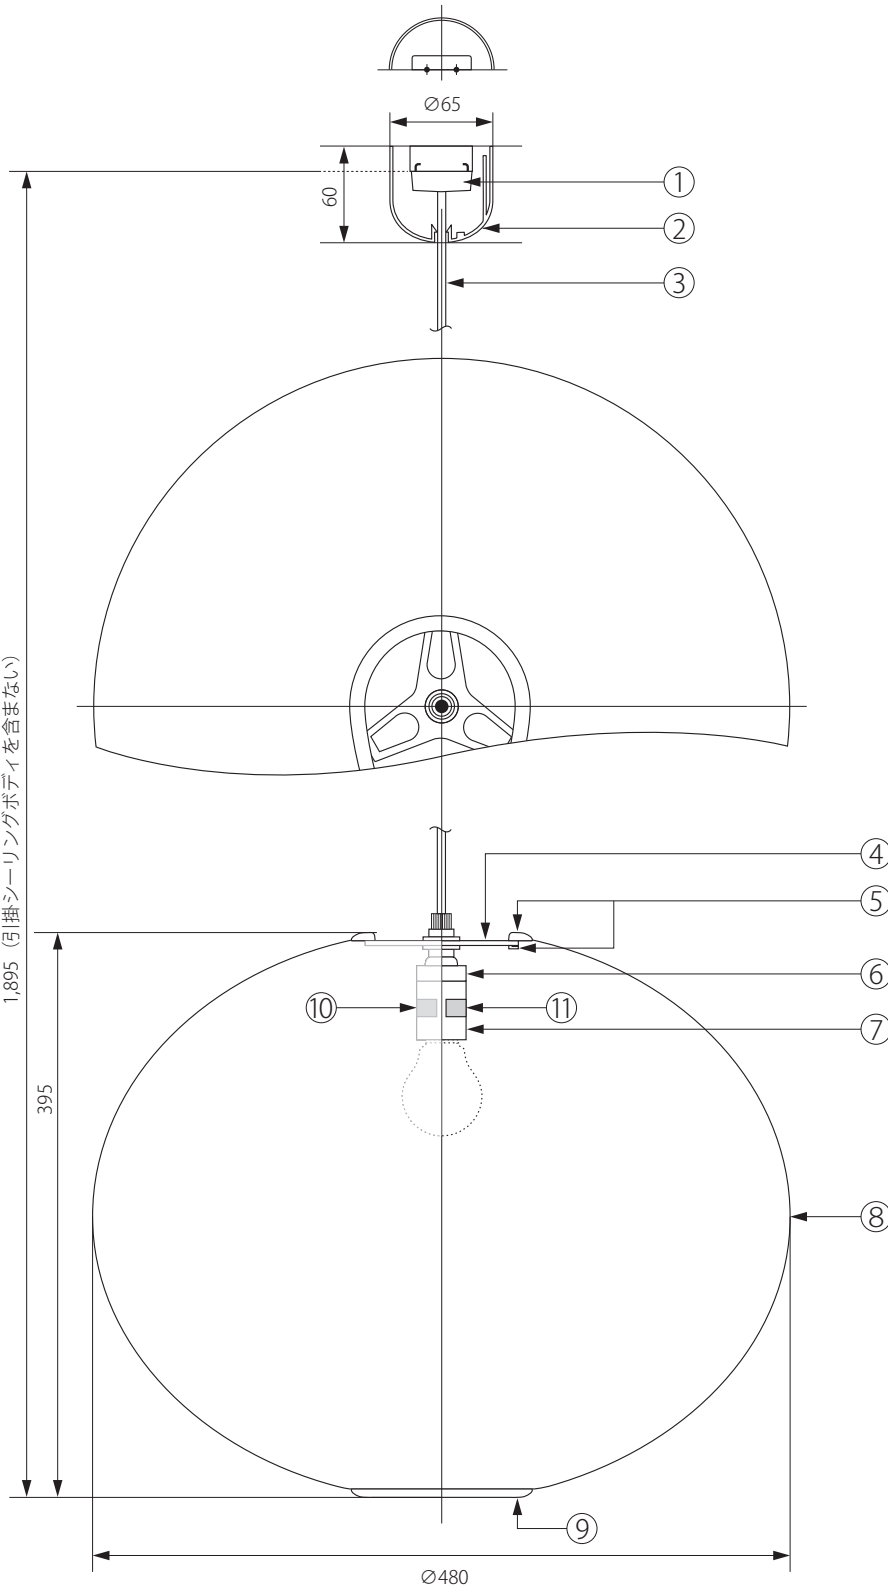

20160610

1,895 (引掛シーリングボディを含まない)
395

⑨	△警告 火災のおそれあり 可燃物を被せないこと
⑩	△警告 一般電球 火災のおそれあり 100V・E26 指定以外のランプ使用禁止 100Wまで
⑪	白熱灯 Ⓜ (株)ランプオン 100V ランプ 100W × 1 130723

△ 安全上のご注意

○ 一般屋内用器具です。屋外や、水気、湿気のある場所には取付け出来ません。絶縁不良による感電・火災の原因となることがあります。

注記) 適合ランプ：口径 E26・白熱灯 100W、引掛シーリングボディは同梱されていません。

13					6	絶縁キャップ	樹脂	1	E26-01	器具 タイプ	E26 白熱球(別売)
12					5	セード受金具	スチール	1			
11	銘版シール			製造年月日印字有	4	セード固定金具	スチール	1		適合 ランプ	
10	警告シール a				3	コード	PVC	1	HYCPT(白)		
9	警告シール b				2	シーリングカバー	ABS	1	CPRフレンチ2型(白)	色種	
8	シェード	工業用 プラスチック	1		1	引掛シーリングキャップ	樹脂	1	3816		
7	ソケット	磁器	1	E26-01	品番	品名	材質	数量		カタログ 番号	型番 BL-BA-M
第三角法		作図	RFC	単位	mm	尺度	—	質量	1.45kg		