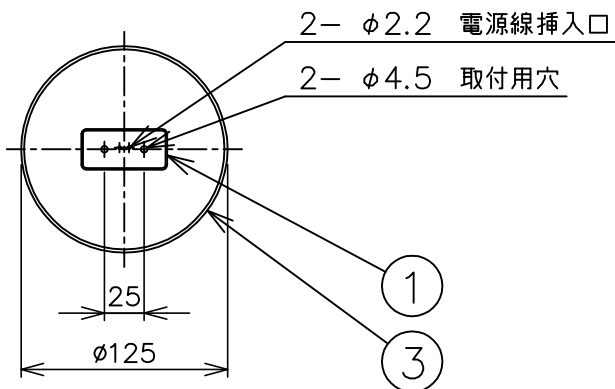

※本品の規格および外観は、改良のため予告なしに変更する事がありますので、あらかじめご了承ください。

Metropolitan Gallery®

230424

取付面図

⚠ 安全に関するご注意

- ◇ 一般屋内用器具です。
屋外や水気、湿気のある場所では使用しないでください。
絶縁不良による感電の原因となります。
- ◇ 天井面取り付け専用器具です。
- ◇ 器具の取り付けは、天井の強度を確認し、器具の質量に耐えられる所に確実に行ってください。
強度が不足している場合は、補強工事をしてから取り付けてください。
- ◇ 多灯設置する場合、風などにより器具どうしが当たらないように器具間隔を離してください。
- ◇ 器具が揺れても壁や家具などに接触しない場所に設置してください。