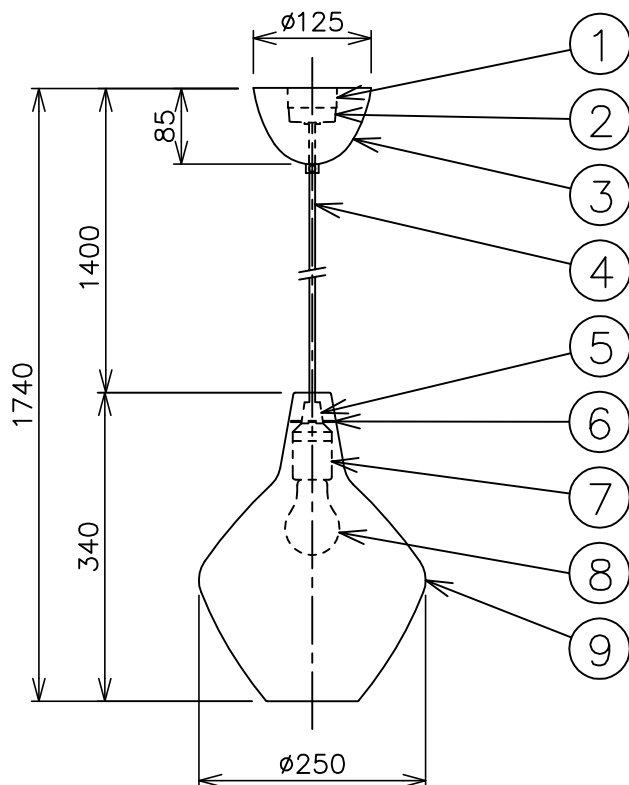

※本品の規格および外観は、改良のため予告なしに変更する事がありますので、あらかじめご了承ください。

Metropolitan Gallery®

230424

取付面図

⚠ 安全に関するご注意

- ◇ 一般屋内用器具です。
屋外や水気、湿気のある場所では使用しないでください。
絶縁不良による感電の原因となります。
- ◇ 天井面取り付け専用器具です。
- ◇ 器具の取り付けは、天井の強度を確認し、器具の質量に耐えられる所に確実に行ってください。
強度が不足している場合は、補強工事をしてから取り付けてください。
- ◇ 多灯設置する場合、風などにより器具どうしが当たらないように器具間隔を離してください。
- ◇ 器具が揺れても壁や家具などに接触しない場所に設置してください。

単位 : mm 第三角法 (JIS A-4)

株式会社メトロポリタンギャラリー