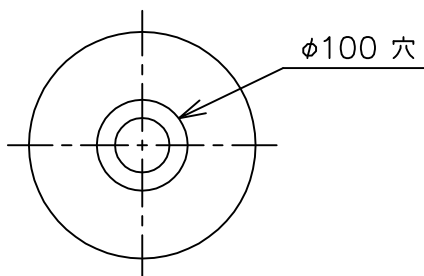

※本品の規格および外観は、改良のため予告なしに変更する事がありますので、あらかじめご了承ください。

Metropolitan Gallery®

230424

取付面図

⚠ 安全に関するご注意

- ◇ 一般屋内用器具です。
屋外や水気、湿気のある場所では使用しないでください。
絶縁不良による感電の原因となります。
- ◇ 天井面取り付け専用器具です。
- ◇ 器具の取り付けは、天井の強度を確認し、器具の質量に耐えられる所に確実に行ってください。
強度が不足している場合は、補強工事をしてから取り付けてください。
- ◇ 多灯設置する場合、風などにより器具どうしが当たらないように器具間隔を離してください。
- ◇ 器具が揺れても壁や家具などに接触しない場所に設置してください。