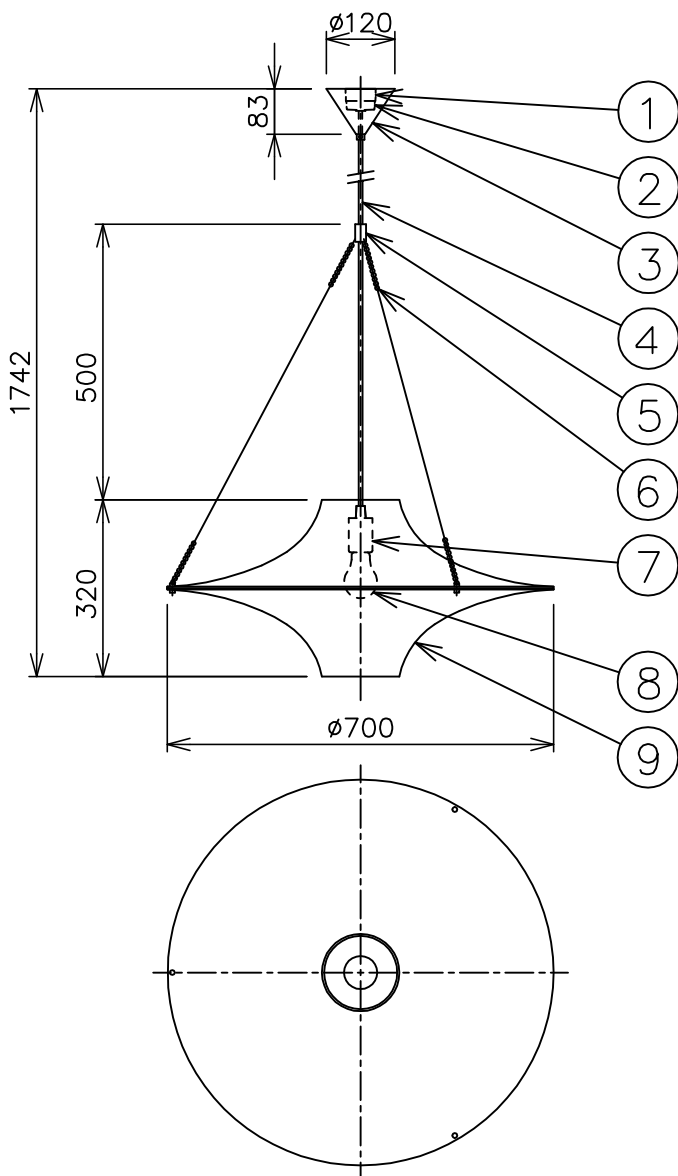

※本品の規格および外観は、改良のため予告なしに変更する事がありますので、あらかじめご了承ください。

Metropolitan Gallery®

230424

⚠ 安全に関するご注意

- ◇ 一般屋内用器具です。
屋外や水気、湿気のある場所では使用しないでください。
絶縁不良による感電の原因となります。
- ◇ 天井面取り付け専用器具です。
- ◇ 器具の取り付けは、天井の強度を確認し、器具の質量に耐えられる所に確実に行ってください。
強度が不足している場合は、補強工事をしてから取り付けてください。
- ◇ 多灯設置する場合、風などにより器具どうしが当たらないように器具間隔を離してください。
- ◇ 器具が揺れても壁や家具などに接触しない場所に設置してください。

※1 引掛シーリング・ボディは同梱されていません。

品番	部品名	材質	数量	備考	品名	質量	備考
13	ボールチェーン	鋼	3		スカイフライヤー L	3.4kg	Made in Finland
12	チェーンホルダー	真ちゅう	1				
11	コード	ビニール	1		デザイン: Yki Nummi (1960年)		
10	フランジ	鋼	1		器具タイプ: 屋内用 ペンダント		
9	シェード	アクリル	1	乳白色	ランプ: E26 白熱電球 60W×1 ※別売		
8	ランプ	—	1	※ランプ欄参照	※LED電球使用可		
7	ソケット	磁器	1	E26			

単位 : mm 第三角法 (JIS A-4)

株式会社メトロポリタンギャラリー