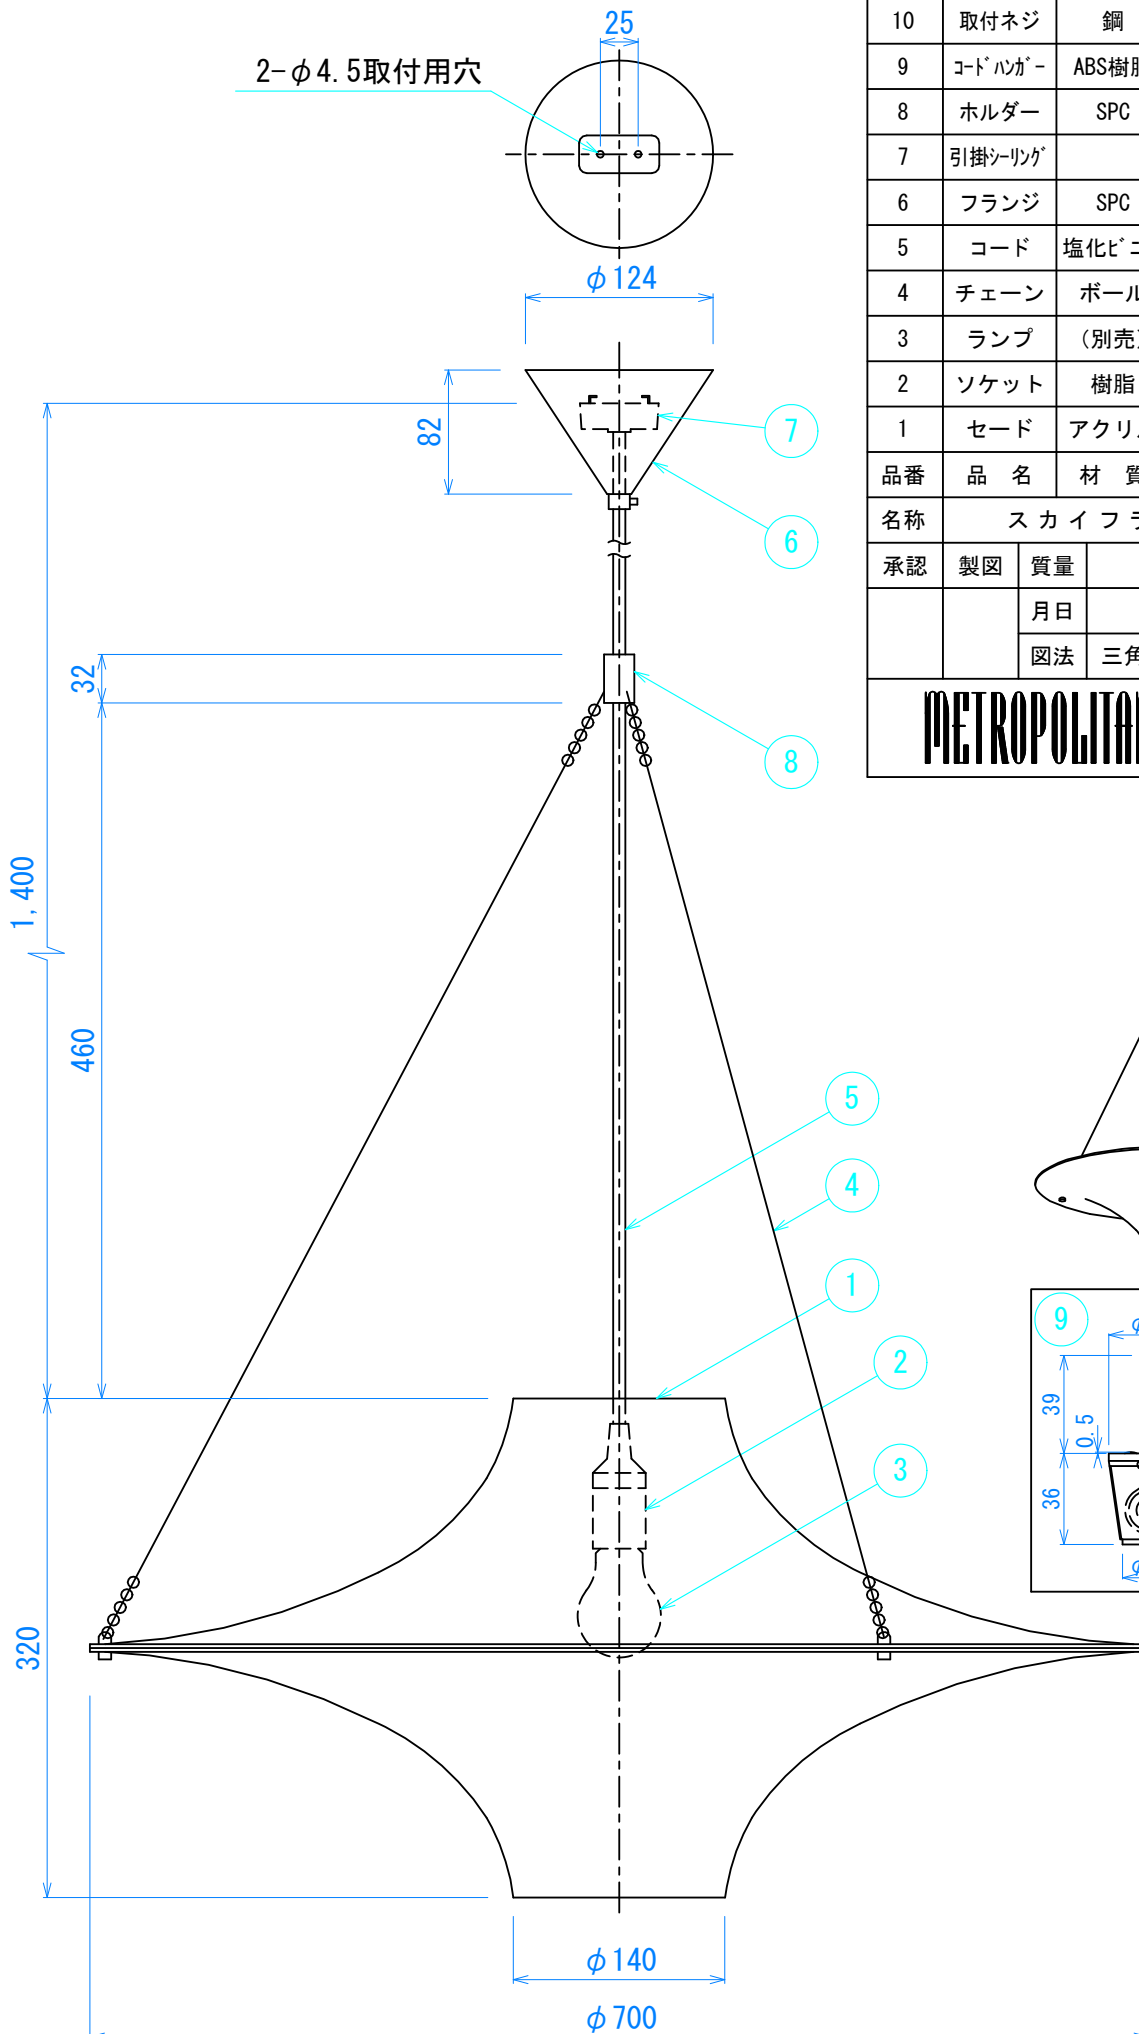

2-φ4.5取付用穴

10	取付ネジ	鋼	1	45mm
9	コードホルダー	ABS樹脂	1	白
8	ホルダー	SPC	1	クロムメッキ
7	引掛リング		1	
6	フランジ	SPC	1	白 塗装
5	コード	塩化ビニール	1	白
4	チェーン	ボール	3	クロムメッキ
3	ランプ	(別売)	1	LW-100V-57W/55
2	ソケット	樹脂	1	白
1	セード	アクリル	2	白
品番	品名	材質	数	仕上
名称	スカイフ라이어 (L)			
承認	製図	質量	3.4 kg	
		月日	17. 3. 1	
	図法	三角法	尺度	1/5, 1/3
METROPOLITAN GALLERY				