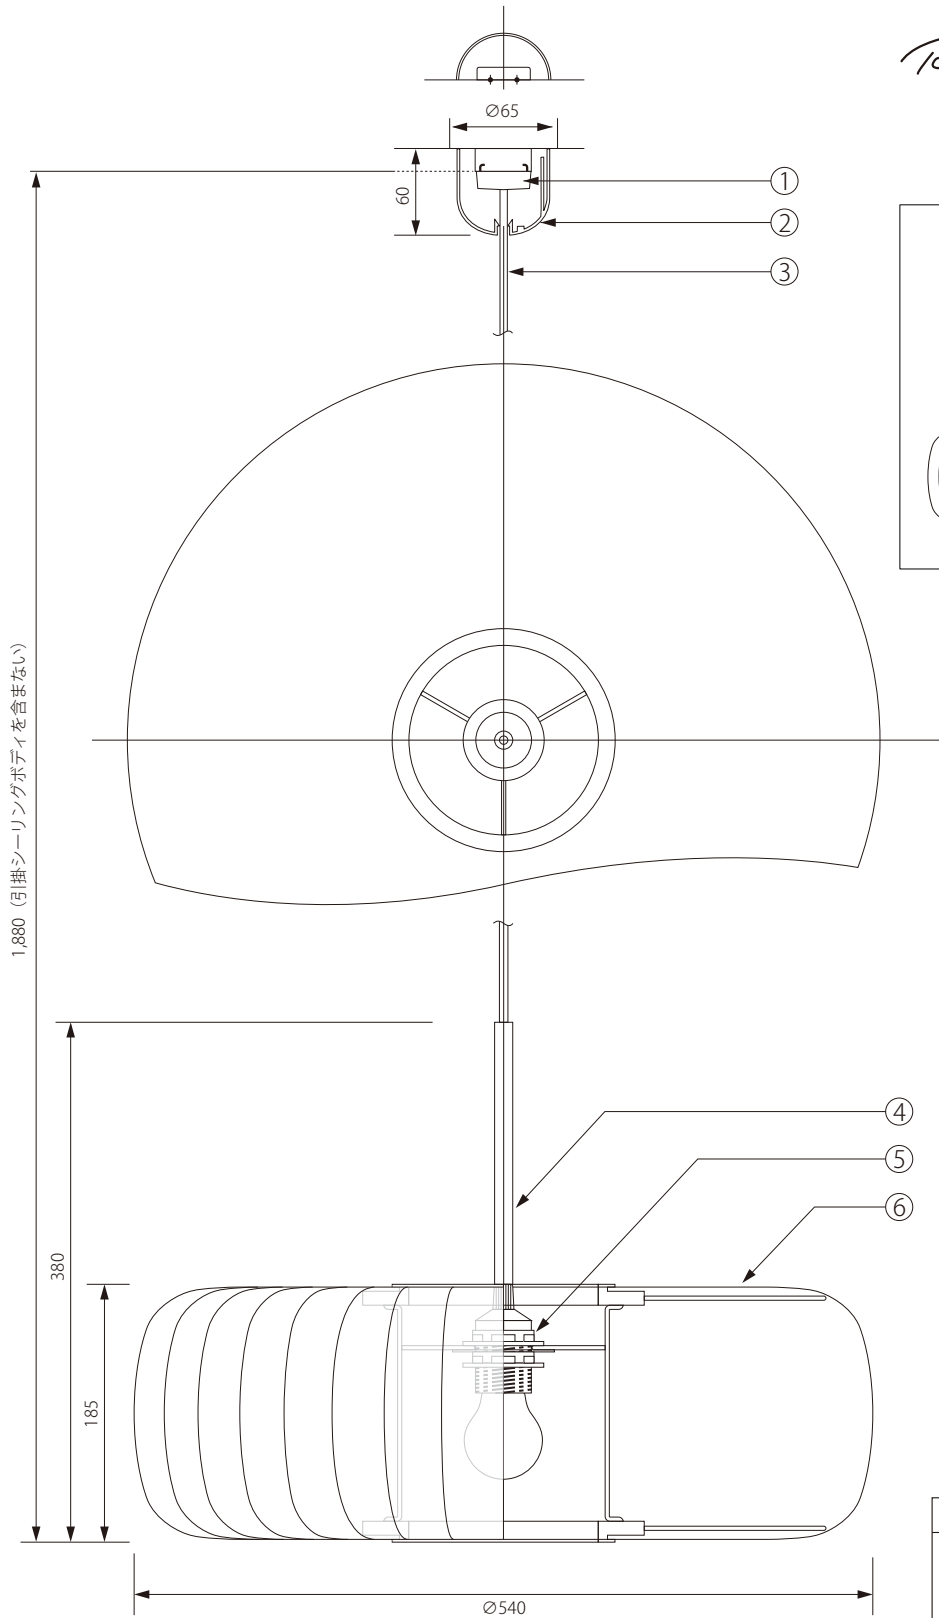

20200401

Tommaso Rossari

1,880 (引掛シーリングボディを含まない)

360

185

Ø540

注記) 適合ランプ: 口径 E26・LED 電球 80W 引掛シーリングボディは同梱されていません。

△ 安全上のご注意

○ 一般屋内用器具です。屋外や、水気、湿気のある場所には取付け出来ません。絶縁不良による感電・火災の原因となることがあります。

品番	品名	材質	数量	器具タイプ	適合ランプ	色種	型番			
6	シェード	和紙PPコーティング	1				TR36-P-WH-L			
5	ソケット	樹脂	1	BJB22.347.3901.50						
4	パイプ	スチール	1							
3	コード	キャブタイ	1	HVCTF-B						
2	シーリングカバー	ABS	1	CPフレンジ2型	E26LED 電球 80W (別売)					
1	引掛シーリングキャップ	樹脂	1	WG7061						
第三角法	作図	RFC	単位	mm	尺度	—	質量	1.80kg	型番	TR36-P-WH-L