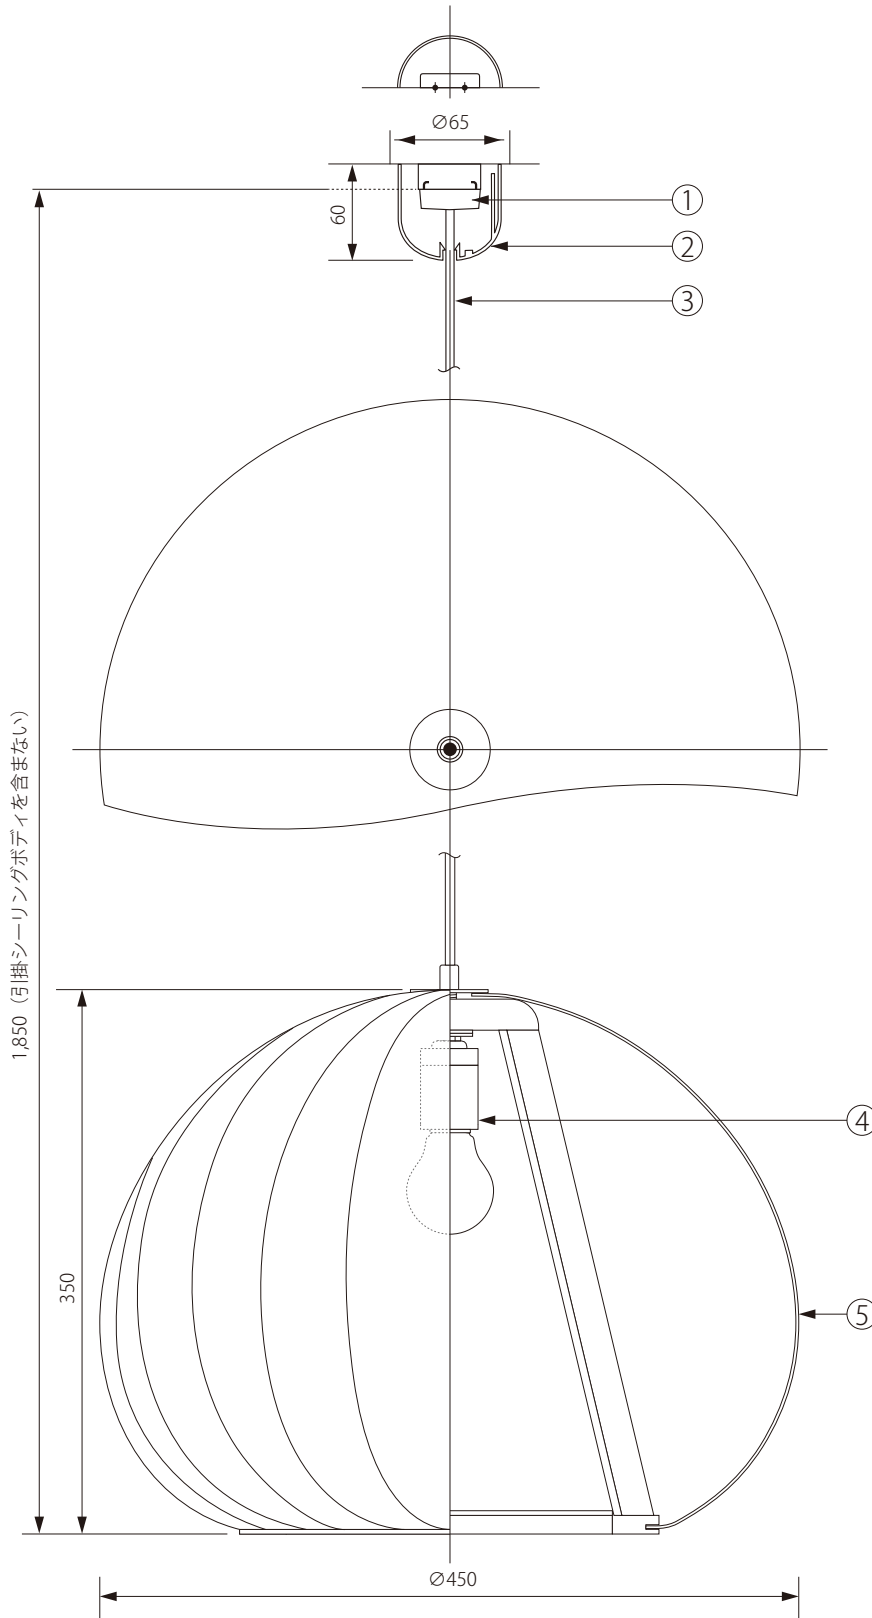

20200401

Tom Rossae

1,850 (引掛シーリングボディを含まない)

350

Ø450

注記) 適合ランプ：口径 E26・白熱灯シリカ球 60W 引掛シーリングボディは同梱されていません。

△ 安全上のご注意

○ 一般屋内用器具です。屋外や、水気、湿気のある場所には取付け出来ません。絶縁不良による感電・火災の原因となることがあります。

品番	品名	材質	数量	器具タイプ	適合ランプ	色種	型番	
5	シェード	バーチ材	1	TR12 L PENDANT LAMP	E26 白熱球 60W (別売)		TR12-P-BR-L	
4	ソケット	磁器	1					E26-01
3	コード	テトロン	1					MB-HVCTF-B(白)
2	シーリングカバー	ABS	1					CPグランジ 2
1	引掛シーリングキャップ	樹脂	1					WG7061
第三角法	作図	RFC	単位	mm	尺度	—	質量	1.30kg