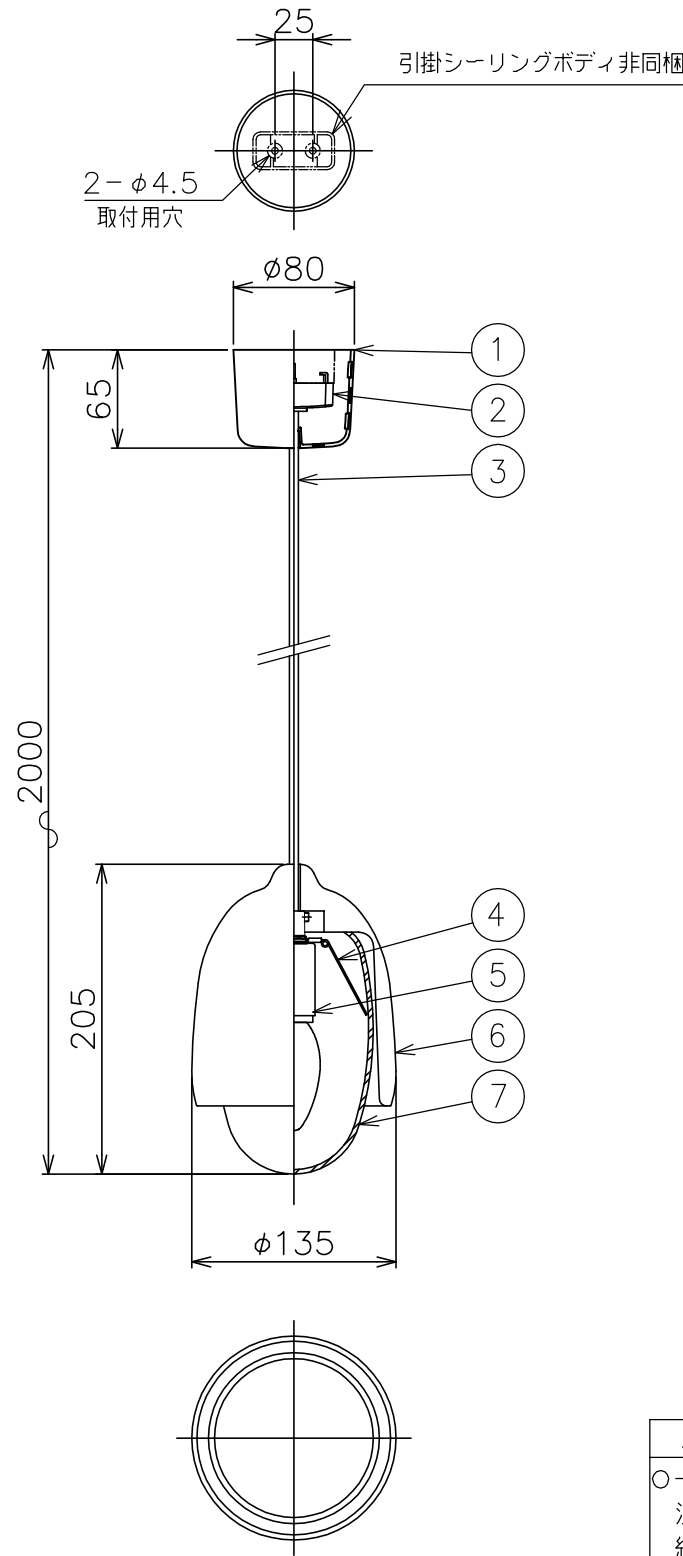

181214

定格表	
入力電圧	AC100V
周波数	50/60Hz
入力電流	0.03A
消費電力	2.8W

△ 安全上のご注意

○一般屋内用器具です。屋外や、水気、湿気のある所には取付け出来ません。絶縁不良による感電・火災の原因となることがあります。

○天井面取付専用器具です。傾斜天井には取付けないでください。落下のおそれがあります。

2) 天然素材を使用しているため木目や塗装色が多少異なる場合があります。
 注記1) 引掛けシーリングボディは同梱されていません。

7	グローブ	ガラス	1	スモーククリア	器具 タイプ			
6	カバー	木	1	リンデン集成材・黒色オイルステイン				
5	ソケット	磁器	1	E17 300V 3A	適合 光源	E17 LEDランプ 4WX1		
4	固定バネ	SUS-W	3					
3	コード	耐熱ビニル	1	黒色 300V	色種			
2	引掛けシーリングキャップ	ユリア	1	250V 6A				
1	フランジ	ABS	1	黒色	カタログ 番号	TERHO LAMP S BK		
品番	品名	材質	数量	摘要			型番	TERHO/LAMP/S/BK
第三角法	作図	KI	単位	mm	尺度	—	質量	1.0 kg