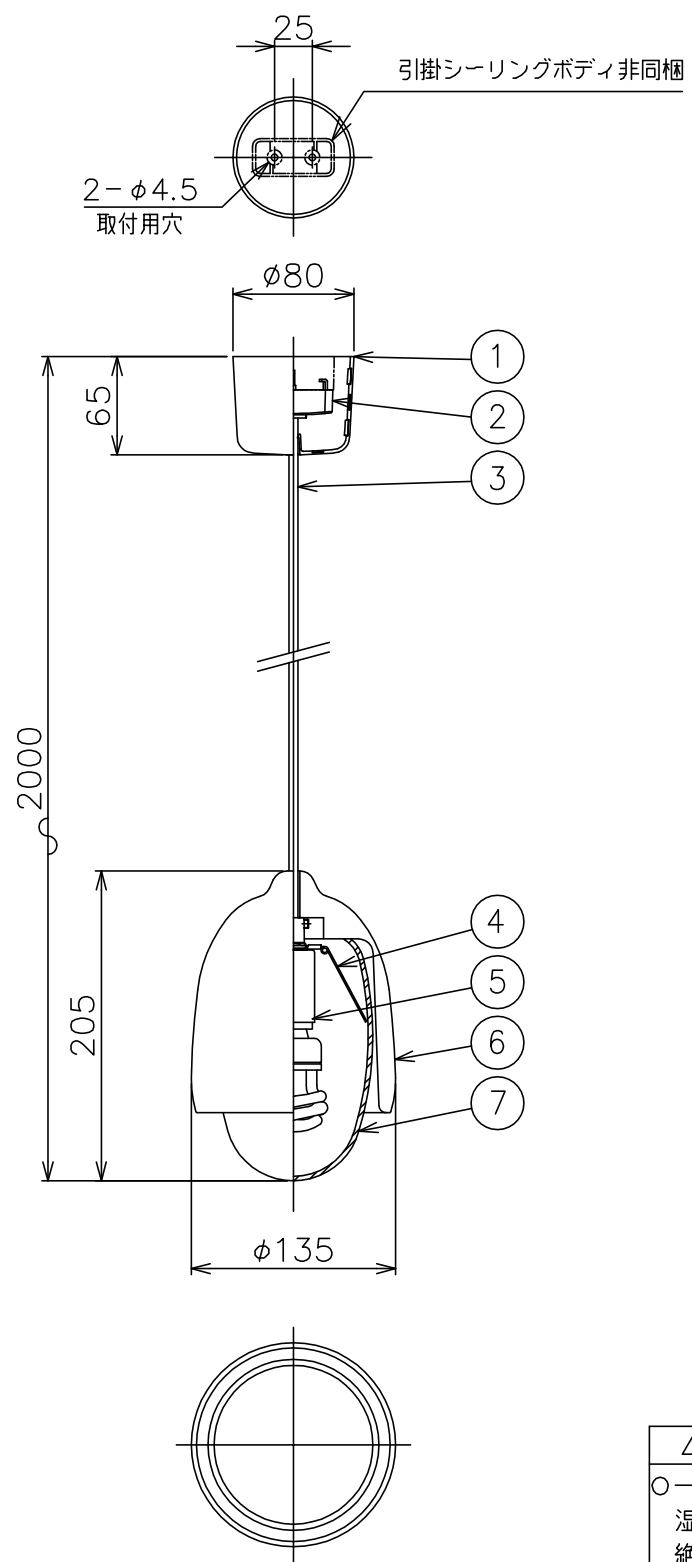

180125

160704

2) 天然素材を使用しているため木目や色が多少異なる場合があります。
 注記1) 引掛けシーリングボディは同梱されていません。

△ 安全上のご注意
 ○一般屋内用器具です。屋外や、水気、湿気のある所には取付け出来ません。絶縁不良による感電・火災の原因となることがあります。
 ○天井面取付専用器具です。傾斜天井には取付けないでください。落下のおそれがあります。

| | | | | | | | | | |
|------|--------------|-------|----|-------------|-----|------------------|--------------|--------|--------------|
| 7 | グローブ | ガラス | 1 | 乳白色 | | | | | |
| 6 | カバー | 木 | 1 | リンデン集成材 | 器具 | | | | |
| 5 | ソケット | 磁器 | 1 | E17 300V 3A | タイプ | | | | |
| 4 | 固定バネ | SUS-W | 3 | | | | | | |
| 3 | コード | 耐熱ビニル | 1 | 白色 300V | 適合 | E17 電球形蛍光ランプ EFD | | | |
| 2 | 引掛けシーリングキャップ | ユリア | 1 | 250V 6A | 光源 | 7WX1 | | | |
| 1 | フランジ | ABS | 1 | 白色 | 色種 | | | | |
| 品番 | 品名 | 材質 | 数量 | 摘要 | | カタログ | TERHO LAMP S | 型番 | TERHO/LAMP/S |
| 第三角法 | 作図 | KI | 単位 | mm | 尺度 | — | 質量 | 0.9 kg | |