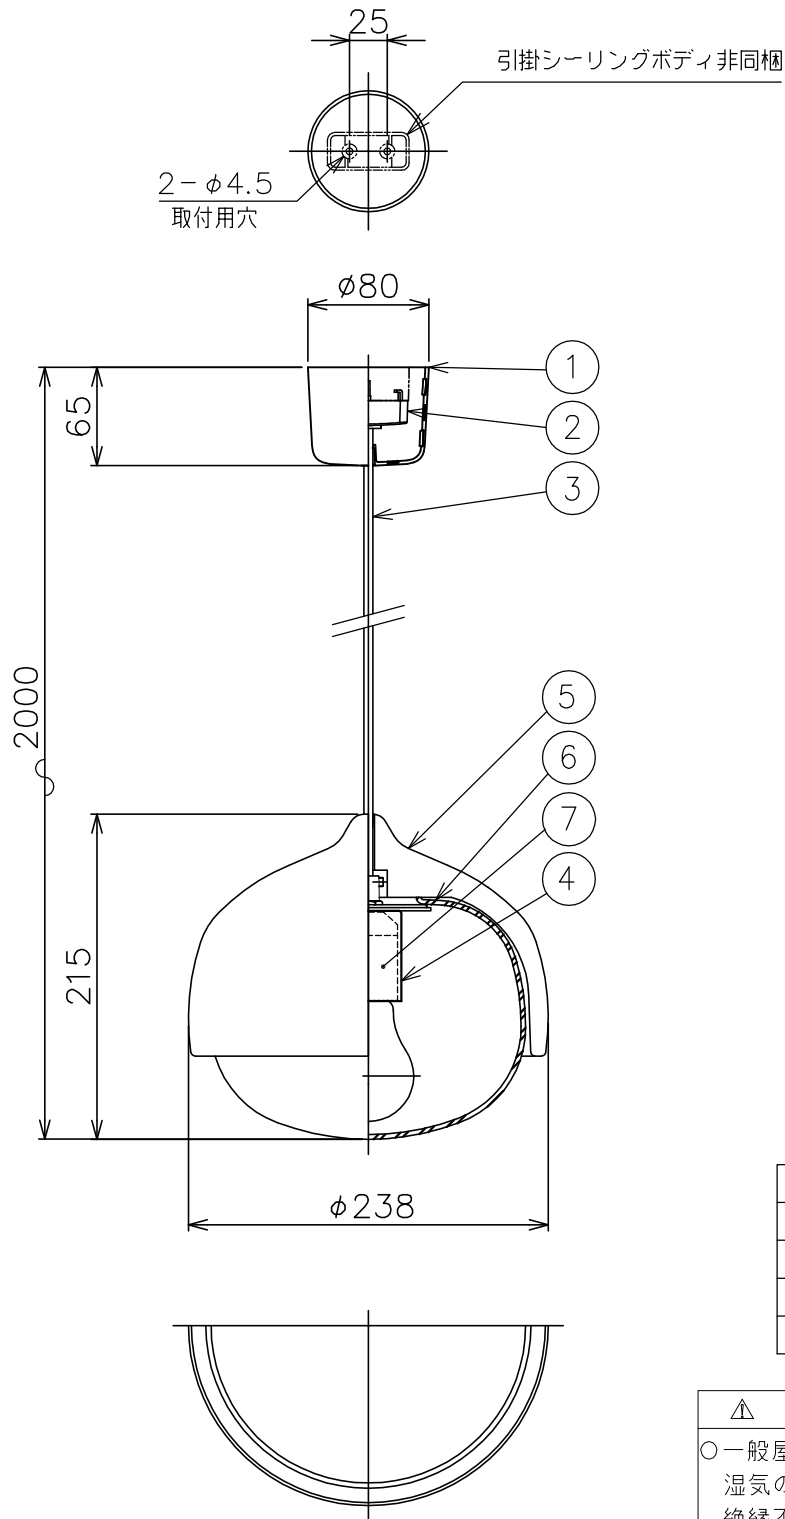

181214

定格表	
入力電圧	AC100V
周波数	50/60Hz
入力電流	0.04A
消費電力	2.9W

△ 安全上のご注意

- 一般屋内用器具です。屋外や、水気、湿気のある所には取付け出来ません。絶縁不良による感電・火災の原因となることがあります。
- 天井面取付専用器具です。傾斜天井には取付けないでください。落下のおそれがあります。

2) 天然素材を使用しているため木目や塗装色が多少異なる場合があります。  
注記1) 引掛けシーリングボディ同梱されていません。

7	ソケット	PET	1	白色 E26 250V 3A	器具 タイプ	
6	グローブ	ガラス	1	スモーククリア		
5	カバー	木	1	リンデン集成材・黒色オイルステイン	適合 光源	E26 LEDランプ 4WX1
4	ソケットカバー	AP	1	黒色塗装		
3	コード	耐熱ビニル	1	黒色 300V	色種	
2	引掛けシーリングキャップ	ユリア	1	250V 6A		
1	フランジ	ABS	1	黒色	カタログ 番号	TERHO LAMP M BK
品番	品名	材質	数量	摘要	型番	TERHO/LAMP/M/BK
第三角法	作図	KI	単位	mm	尺度	—
					質量	2.4 kg