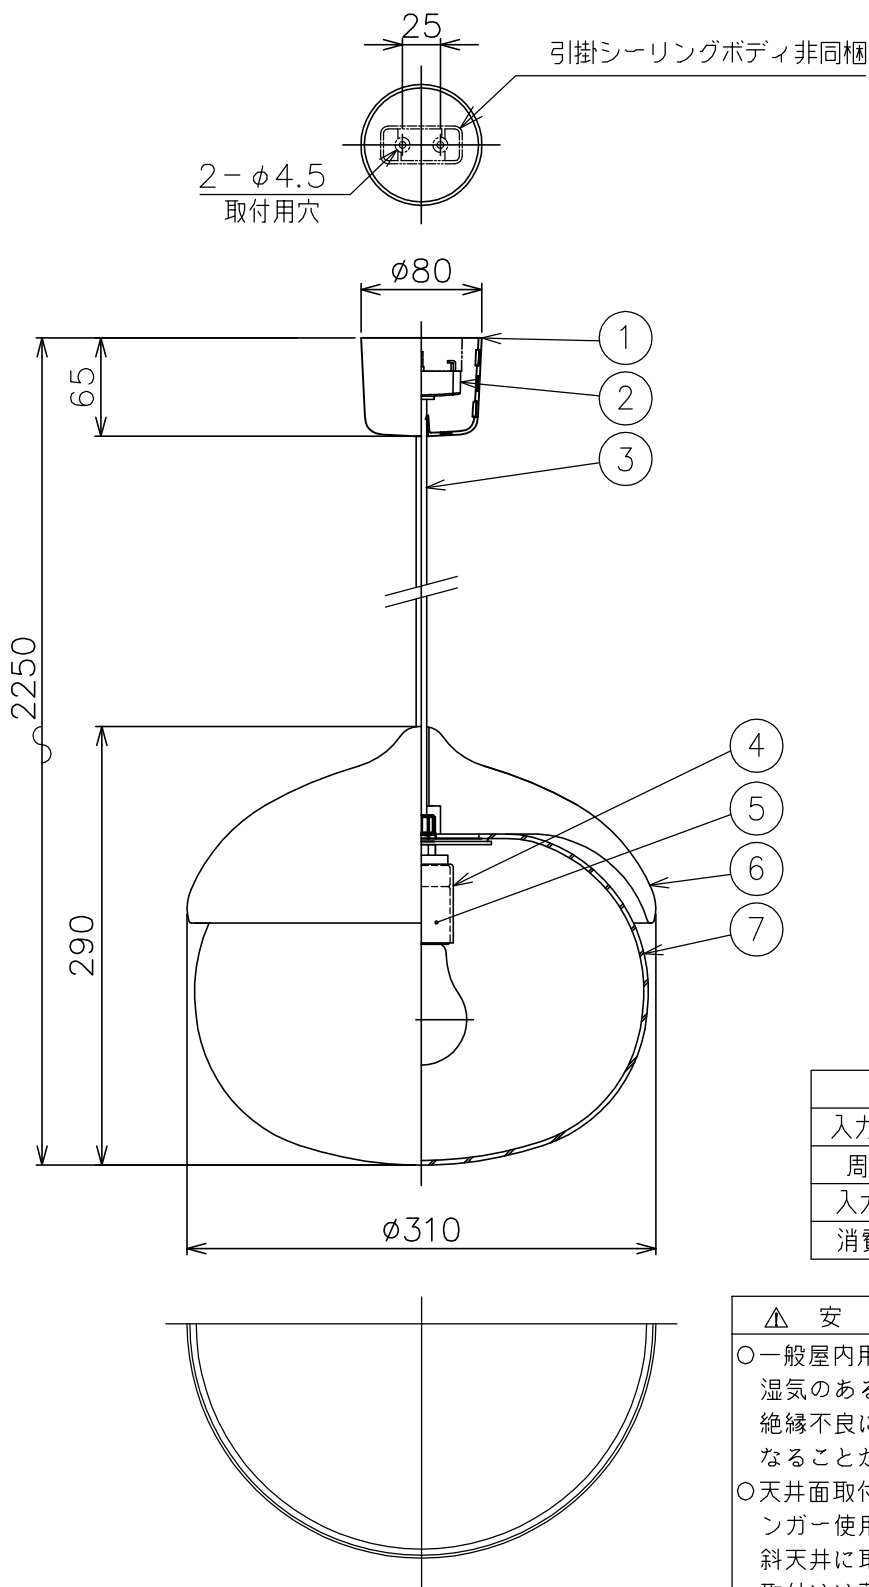

181214

入力電圧	AC100V
周波数	50/60Hz
入力電流	0.04A
消費電力	2.9W

**△ 安全上のご注意**

- 一般屋内用器具です。屋外や、水気、湿気のある所には取付け出来ません。絶縁不良による感電・火災の原因となることがあります。
- 天井面取付専用器具です。コードハンガー使用時のみ、45度以下の傾斜天井に取付けが可能です。指定外取付けは落下のおそれがあります。
- コードハンガーは、補強された天井材に取付けてください。落下のおそれがあります。

2) 天然素材を使用しているため木目や塗装色が多少異なる場合があります。  
注記1) 引掛けシーリングボディ、コードハンガーは同梱されていません。

7	グローブ	ガラス	1	スモーククリア								
6	カバー	木	1	リンデン集成材・黒色オイルステイン					器具タイプ			
5	ソケット	磁器	1	E26 300V 3A								
4	ソケットカバー	AP	1	黒色塗装								
3	丸打ちコード	テトロン	1	黒色 300V 7A					適合光源	E26 LEDランプ		
2	引掛けシーリングキャップ	ユリア	1	250V 6A							4WX1	
1	フランジ	ABS	1	黒色					色種			
品番	品名	材質	数量	摘要				カタログ番号	TERHO LAMP L BK	型番	TERHO/LAMP/L/BK	
第三角法	作図	KI	単位	mm	尺度	—	質量	4.6 kg				