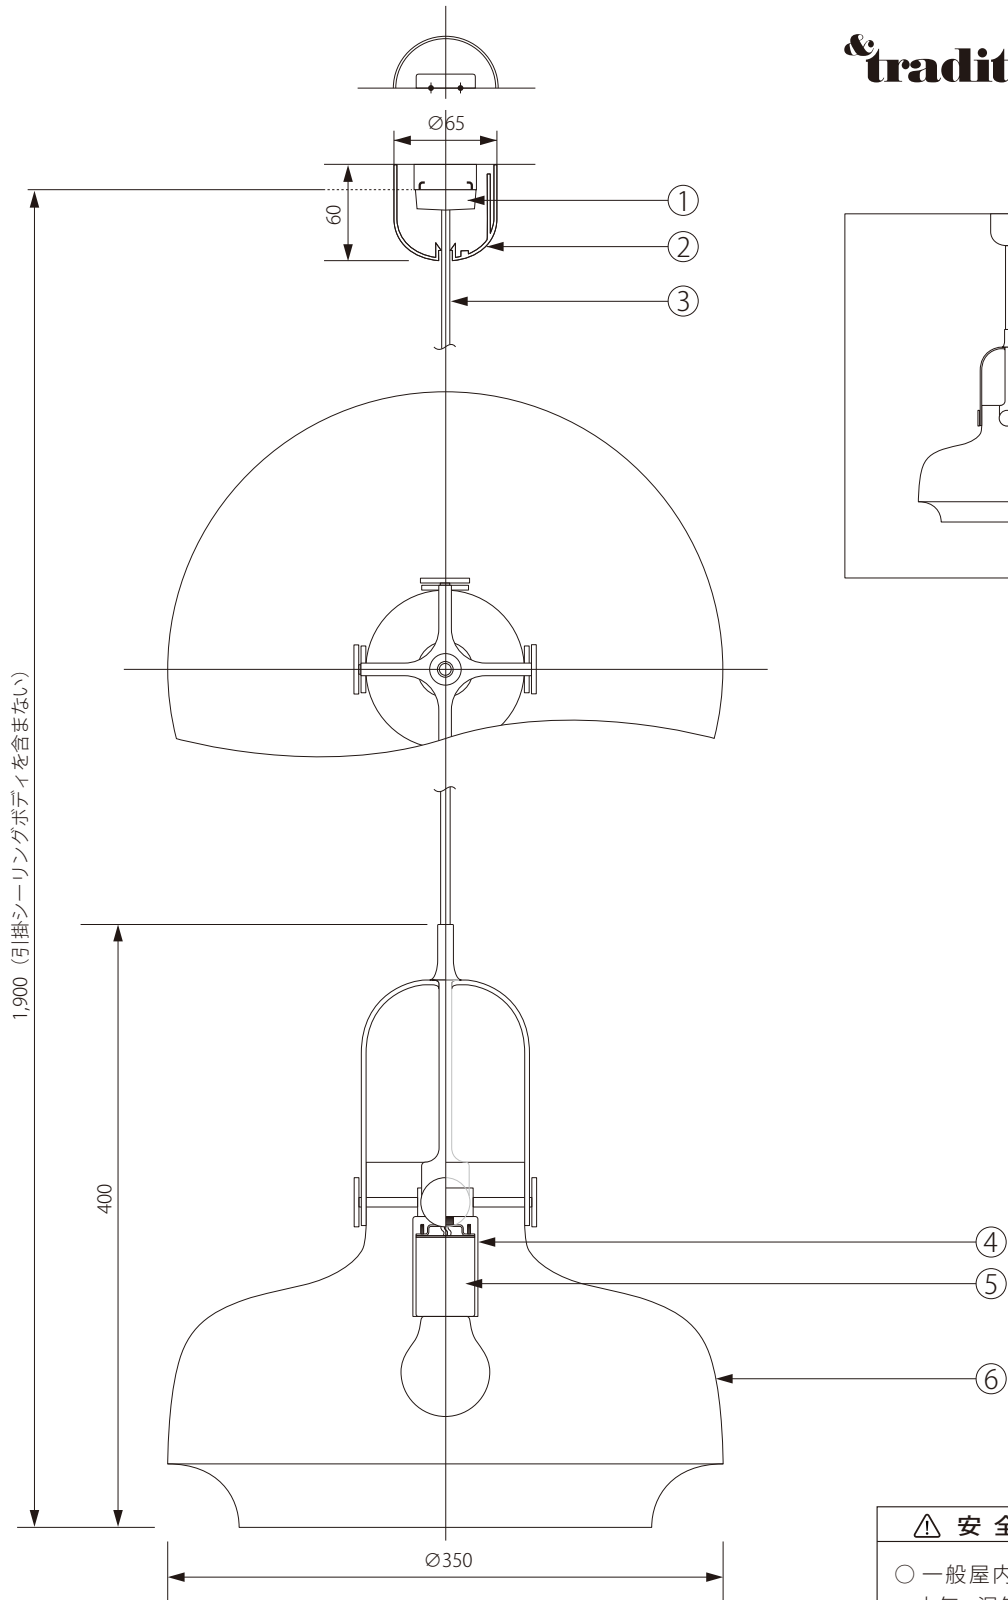

20160728

&tradition®

ROYAL
FURNITURE
COLLECTION

注記) 適合ランプ：口径 E26・白熱灯シリカ球 60W/ 蛍光灯 12W・電球型蛍光灯 A 型
引掛シーリングボディは同梱されていません。

△ 安全上のご注意

○ 一般屋内用器具です。屋外や、水気、湿気のある場所には取付け出来ません。絶縁不良による感電・火災の原因となることがあります。

					6	シェード	ガラス	1		器具 タイプ	COPENHAGEN SC7 OPAL GLASS
					5	ソケット	磁器	1	E26-01		
					4	ソケットカバー	スチール	1			
					3	コード	キャブタイ	1	HVCTF-B	適合 ランプ	E26 白熱球 60W (別売)
					2	シーリングカバー	ABS	1	CPRフレンチ2型	色種	ブラック、ホワイト
					1	引掛シーリングキャップ	樹脂	1	WG7061		
					品番	品名	材質	数量		型番	& Copenhagen-SC7-P-OG-M
第三角法	作図	RFC	単位	mm	尺度	—	質量	2.80kg			