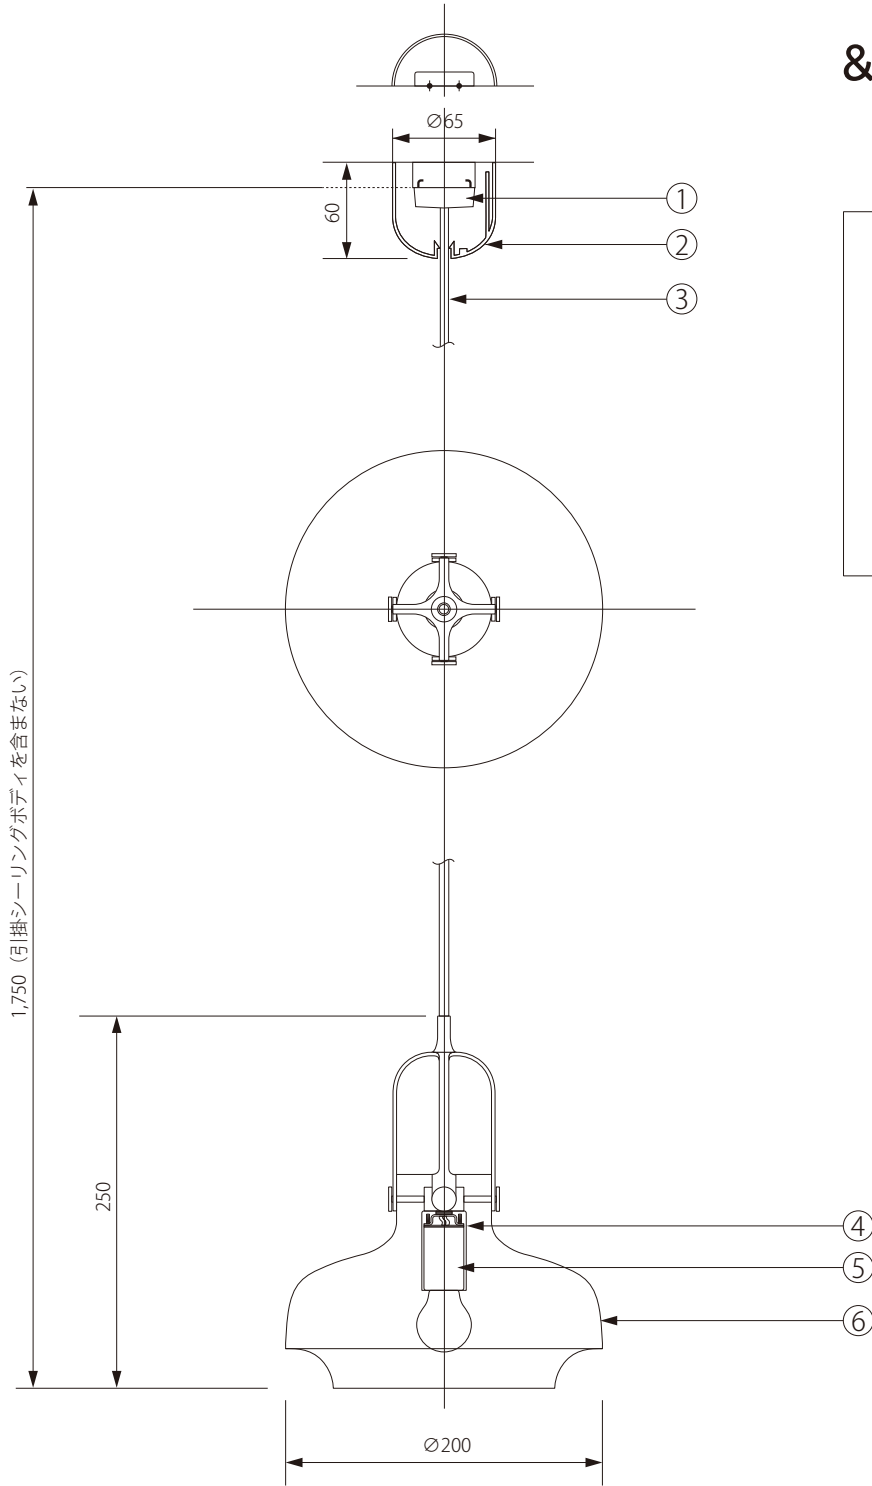

20200601

&Tradition®

注記) 適合ランプ：口径E17・ミニクリプトン球40W、引掛シーリングボディは同梱されていません。

△ 安全上のご注意

○ 一般屋内用器具です。屋外や、水気、湿気のある場所には取付け出来ません。絶縁不良による感電・火災の原因となることがあります。

					6	シェード	スチール	1		器具 タイプ	COPENHAGEN SC6
					5	ソケット	磁器	1	E17-01		
					4	ソケットカバー	スチール	1		適合 ランプ	E17 ミニクリプトン40W(別売)
					3	コード	キャブタイ	1	HVCTF-B		
					2	シーリングカバー	ABS	1	CPRフレンチ2型	色種	ブラックプラス、ストーン
					1	引掛シーリングキャップ	樹脂	1	WG7061		
					品番	品名	材質	数量		型番	AT-COPENHAGEN-SC6-BB(ST)
第三角法	作図	RFC	単位	mm	尺度	—	質量	1.00kg			