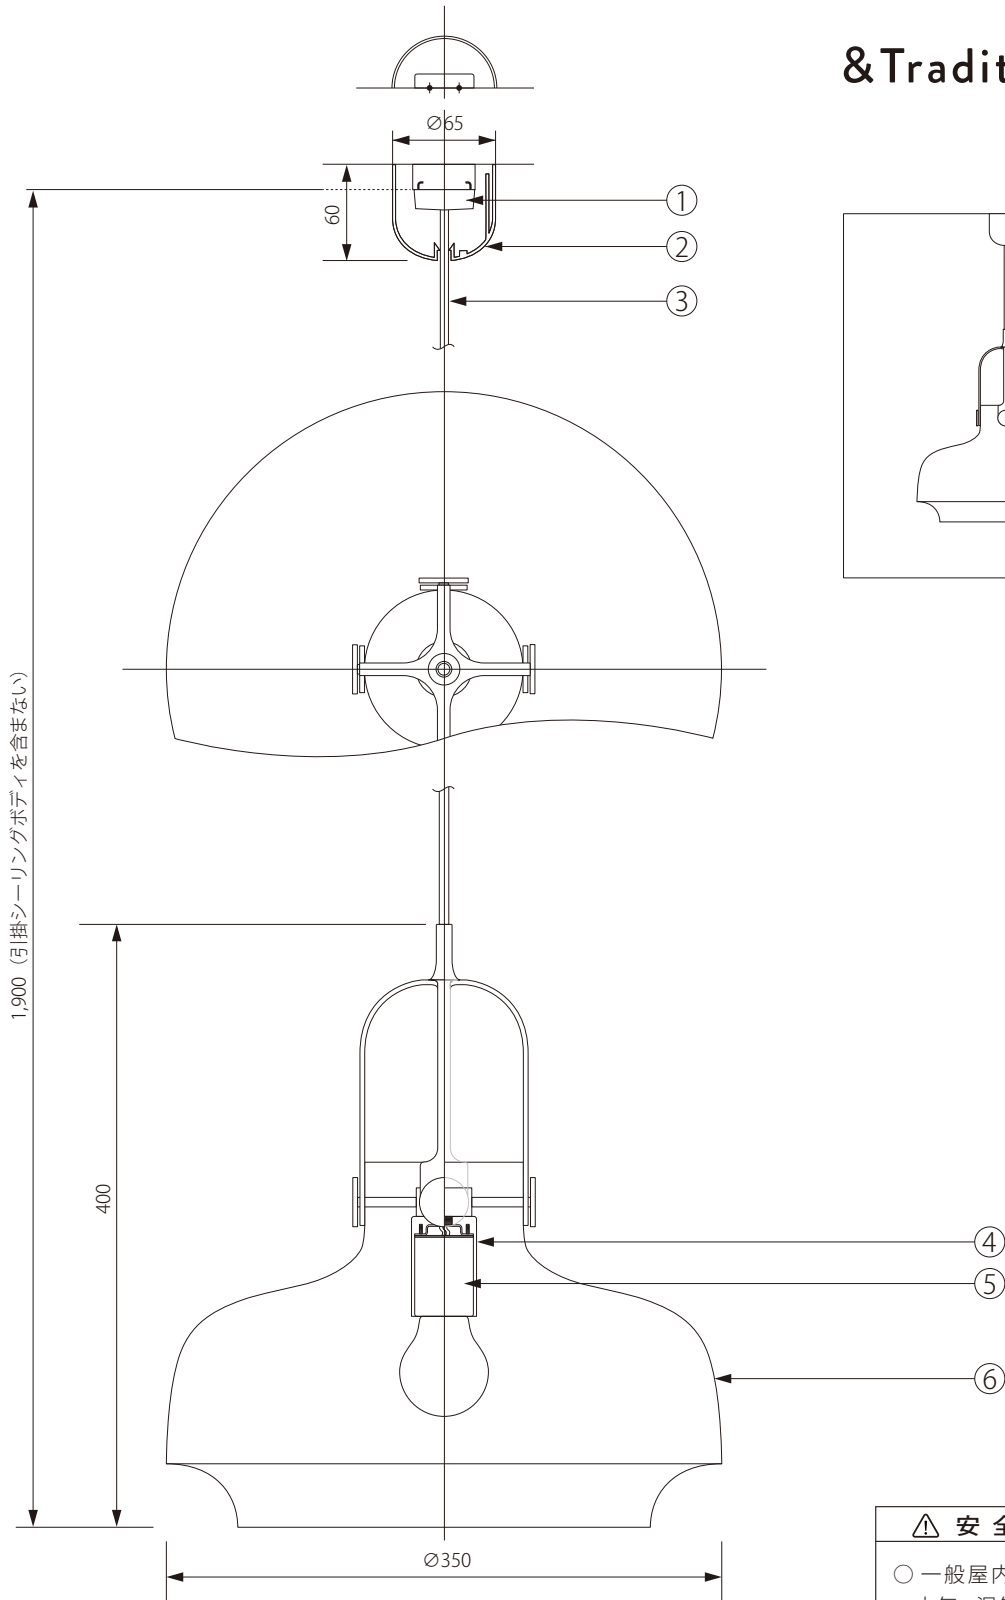

20200601

&Tradition®

注記) 適合ランプ：口径 E26・白熱灯シリカ球 60W/蛍光灯 12W・電球型蛍光灯 A 型
引掛シーリングボディは同梱されていません。

△ 安全上のご注意

○ 一般屋内用器具です。屋外や、水気、湿気のある場所には取付け出来ません。絶縁不良による感電・火災の原因となることがあります。

						6	シェード	スチール	1		器具 タイプ	COPENHAGEN SC7
						5	ソケット	磁器	1	E26-01		
						4	ソケットカバー	スチール	1			
						3	コード	キャプタイ	1	HVCTF-B		
						2	シーリングカバー	ABS	1	CPRフレンチ2型		
						1	引掛シーリングキャップ	樹脂	1	WG7061		
						品番	品名	材質	数量		適合 ランプ	E26 白熱球 60W (別売)
											色種	ブラックプラス、ストーン
第三角法	作図	RFC	単位	mm	尺度	—	質量	2.10kg			型番	AT-COPENHAGEN-SC7-BB(ST)