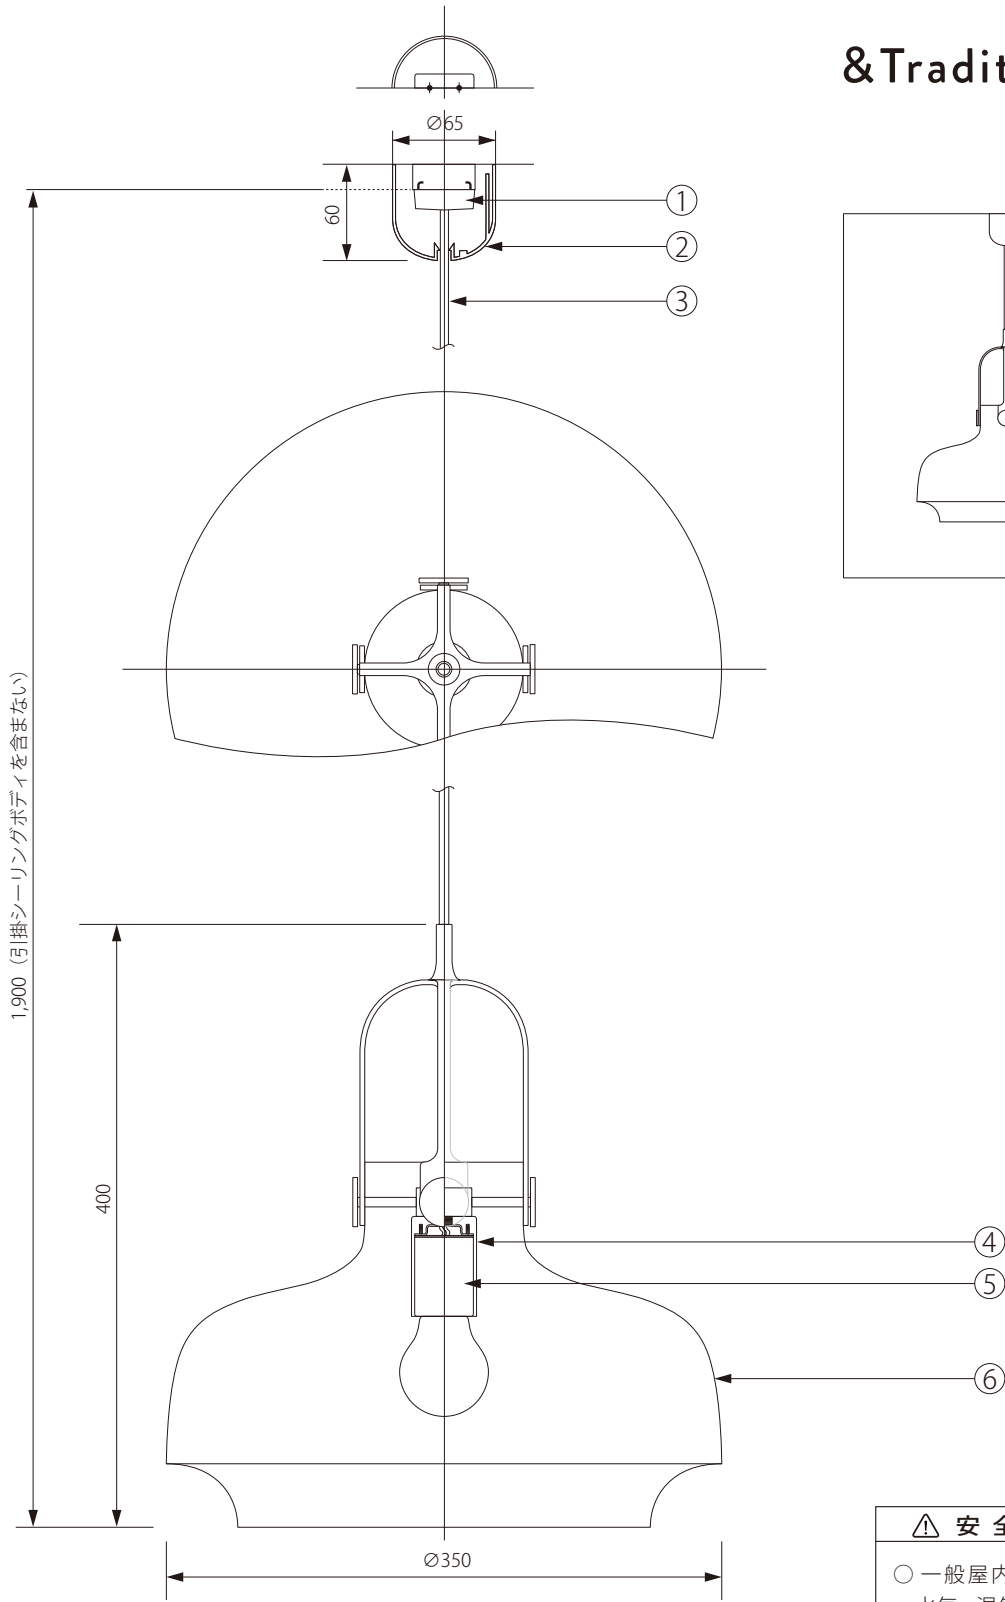

20200601

&Tradition®

注記) 適合ランプ：口径 E26・白熱灯シリカ球 60W/ 蛍光灯 12W・電球型蛍光灯 A 型
引掛シーリングボディは同梱されていません。

△ 安全上のご注意

○ 一般屋内用器具です。屋外や、水気、湿気のある場所には取付け出来ません。絶縁不良による感電・火災の原因となることがあります。

						6	シェード	スチール	1		器具 タイプ	COPENHAGEN SC7
						5	ソケット	磁器	1	E26-01		
						4	ソケットカバー	スチール	1			
						3	コード	キャプタイ	1	HVCTF-B		
						2	シーリングカバー	ABS	1	CPRフレンチ2型		
						1	引掛シーリングキャップ	樹脂	1	WG7061		
						品番	品名	材質	数量		適合 ランプ	E26 白熱球 60W (別売)
											色種	ブラックプラス、ストーン
第三角法	作図	RFC	単位	mm	尺度	—	質量	2.10kg			型番	AT-COPENHAGEN-SC7-BB(ST)