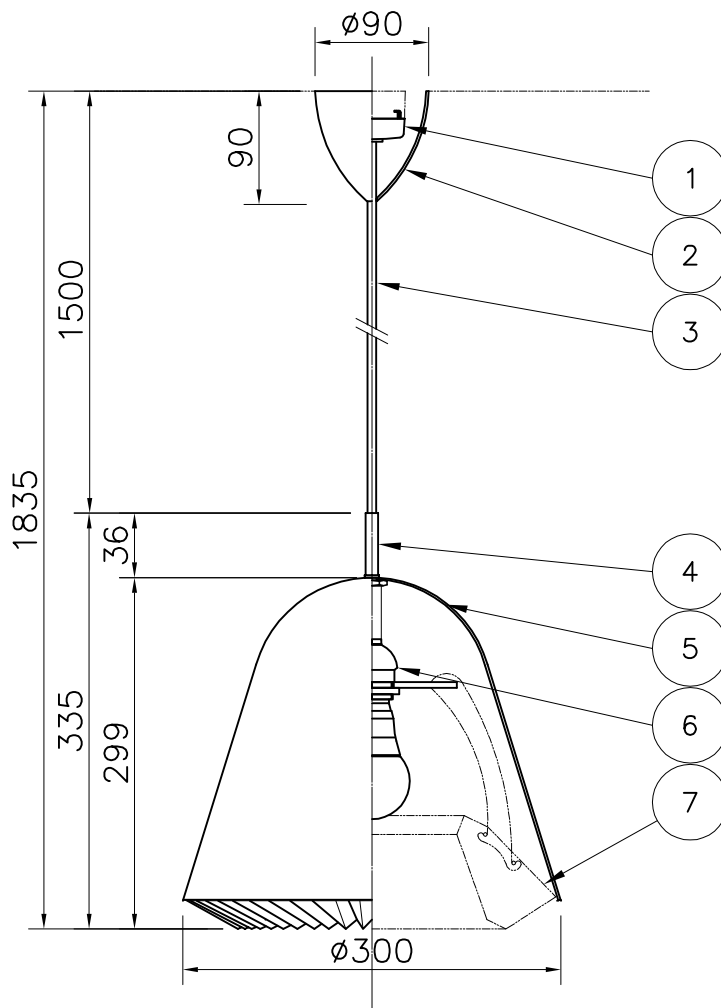

LE KLINT

電球形LEDランプ°

※白熱電球は使用できません。

7	シェード飾り	難燃性PE樹脂	1	白色	品番	CACHE Medium Pendant		
6	ホルダーソケット	樹脂	1	白色		KP155MB・MGY		
5	シェード	ALP	1	B:黒 GY:グレー	適合ランプ	E26 電球形LEDランプ LDA8L		
4	飾りナット	BsT	1	プラス (ヘアライン仕上げ)	(60W型 8W)			
3	コード	布	1	丸打ちコード B:黒 GY:グレー	取付場所	室内 天井取付専用		
2	フランジ	樹脂	1	白色	認証	PSE		
1	引掛シーリング	ユリア樹脂	1	250V6A	スイッチ	尺度	/	承認
部番	部品名	材質	数	備考	無し	質量	1.5kg	承認