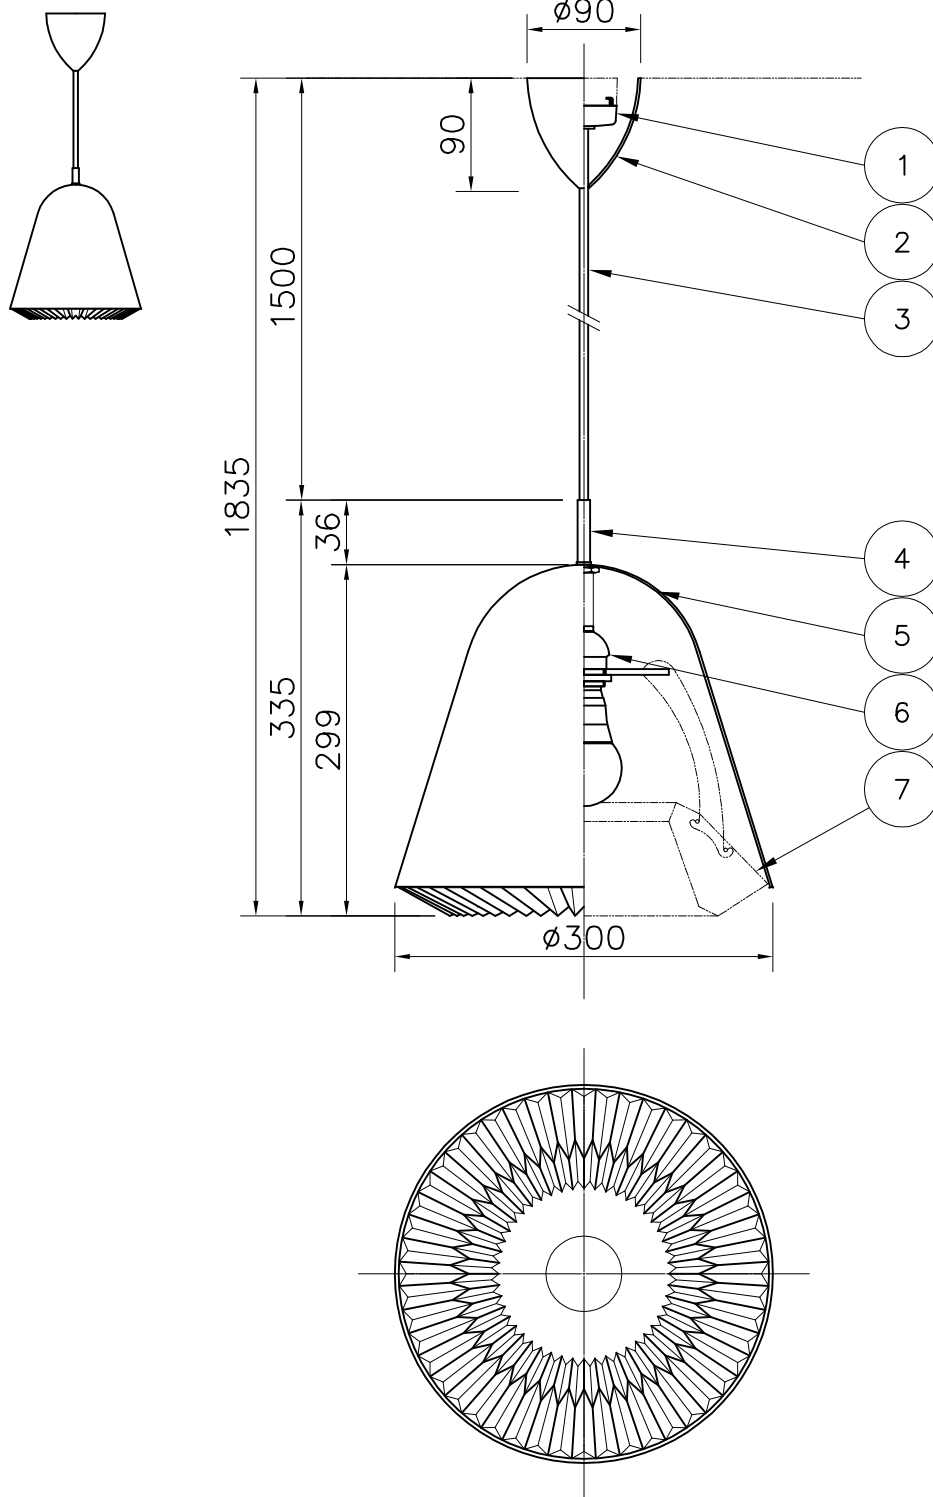

LE KLINT

電球形LEDランプ°

※白熱電球は使用できません。

7	シェード飾り	難燃性PE樹脂	1	白色	品番	CACHE Medium Pendant			
6	ホルダーソケット	樹脂	1	白色		KP155MB・MGY			
5	シェード	ALP	1	B:黒 GY:グレー	適合ランプ	E26 電球形LEDランプ LDA8L			
4	飾りナット	BsT	1	プラス (ヘアライン仕上げ)	(60W型 8W)				
3	コード	布	1	丸打ちコード B:黒 GY:グレー	取付場所	室内 天井取付専用			
2	フランジ	樹脂	1	白色	認証	PSE			
1	引掛シーリング	ユリア樹脂	1	250V6A	スイッチ 無し	尺度	／	承認	
部番	部品名	材質	数	備考		質量	1.5kg		