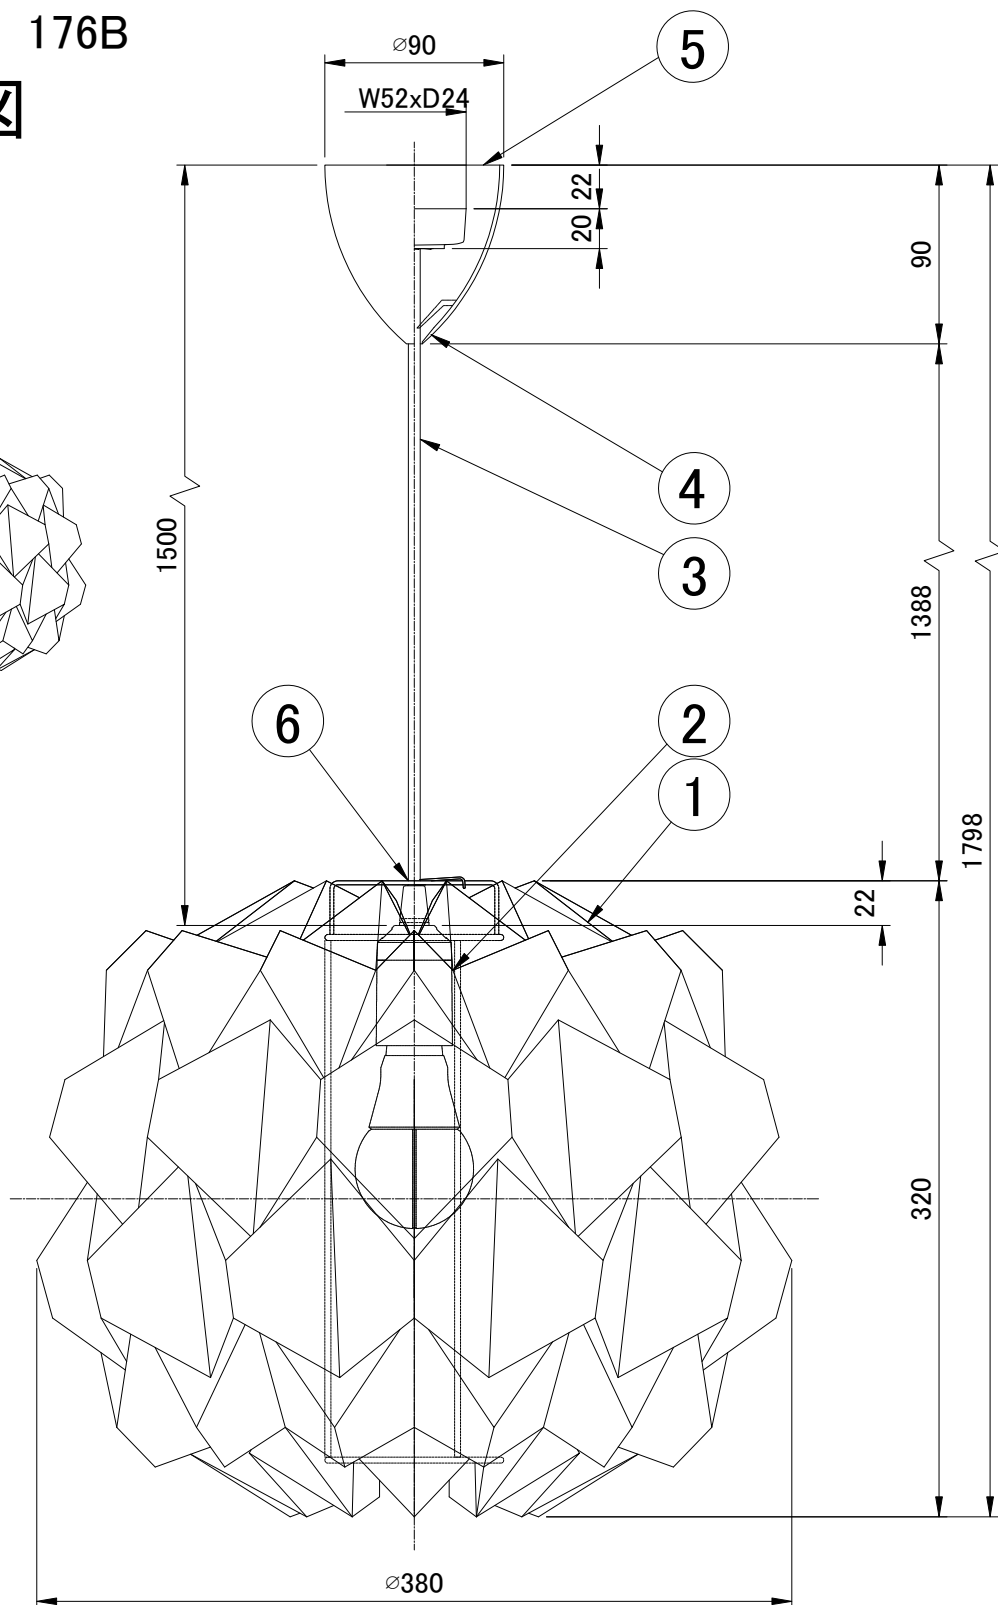

LE KLINT

ペンダント

ペンダント 176B

姿図

※LED電球は100W相当まで使用できますが、60W相当のLED電球を同梱しています。

7					品番	KP176B		
6	クリップ	スチール	1	白色塗装仕上		適合ランプ	E26 LED電球(100W形相当 電球色) 全方向/広配光タイプ	
5	引掛シーリング	樹脂	1			白熱電球は使用できません		
4	フランジ	樹脂	1	白色	取付場所	室内 天井吊り下げ専用		
3	電源コード		1	白色	認証	PSE		
2	ソケット	樹脂	1	E26	スイッチ 無し	尺度	-	承認
1	シェード	難燃性PE樹脂	1	白色		質量	約0.5kg	
部番	部品名	材質	数	備考				