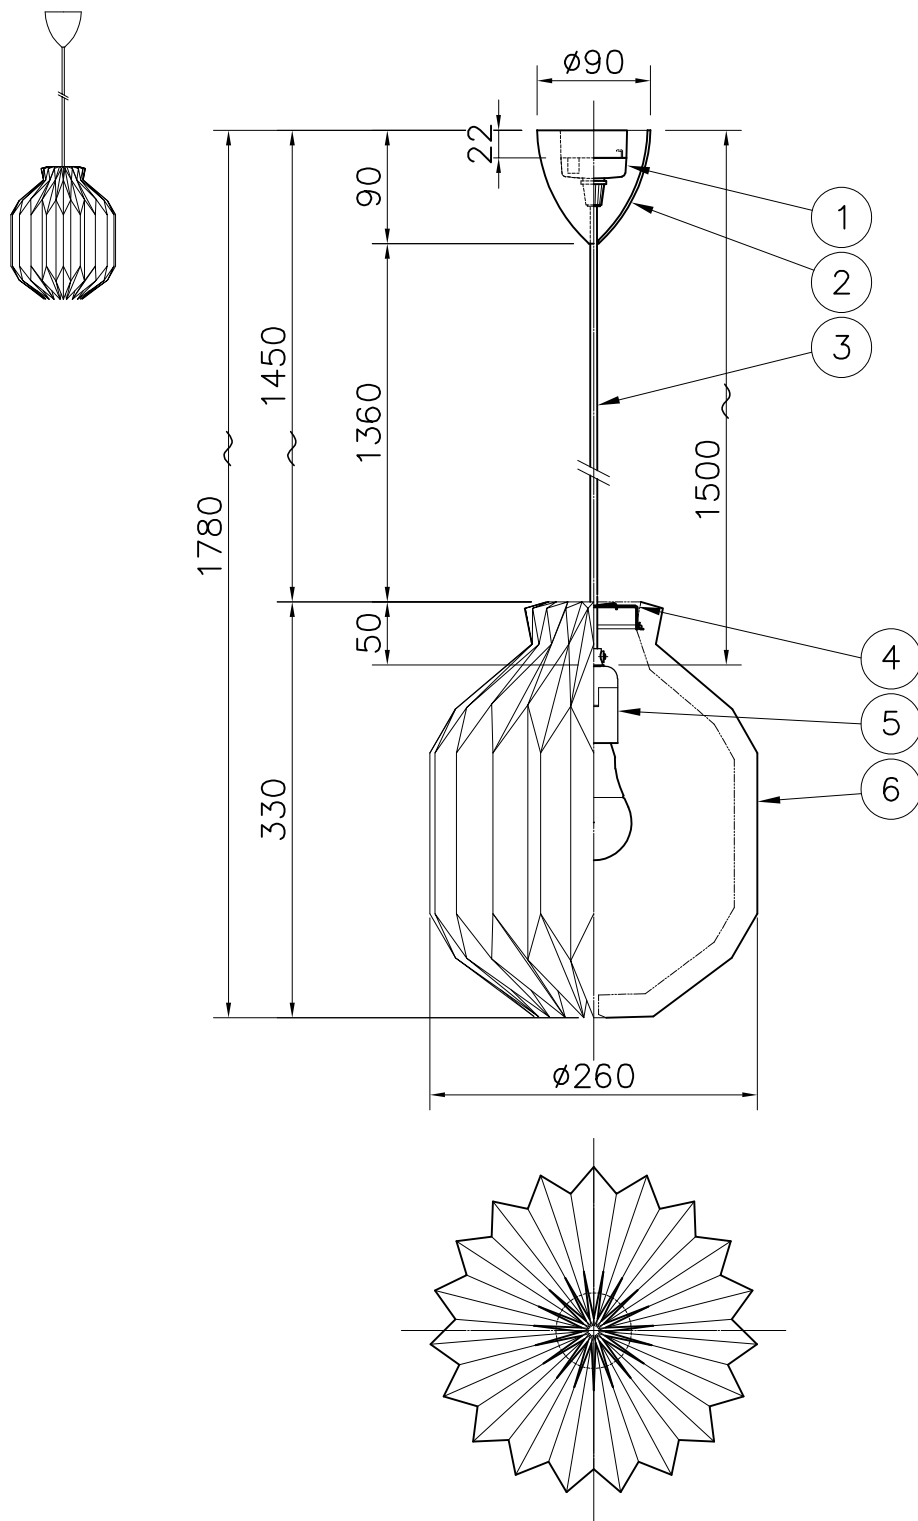

LE KLINT

電球形LEDランプ°

※白熱電球は使用できません。

※LED電球は100W相当まで使用できますが、60W相当のLED電球を同梱しています。

7					品番	MODEL105 Small			
6	シェード	難燃性PE樹脂	1	白色		KP105S			
5	ソケット	樹脂	1	白色	適合ランプ	E26 電球形LEDランプ LDA12L			
4	シェード受け金具	鋼	1	白色塗装	(100W型 12.3W)				
3	コード	ビニル	1	白色	取付場所	室内 天井取付専用			
2	フランジ	樹脂	1	白色	認証	PSE			
1	引掛シーリング	ユリア樹脂	1	250V6A	スイッチ 無し	尺度	1/6	承認	
部番	部品名	材質	数	備考		質量	0.5 kg		