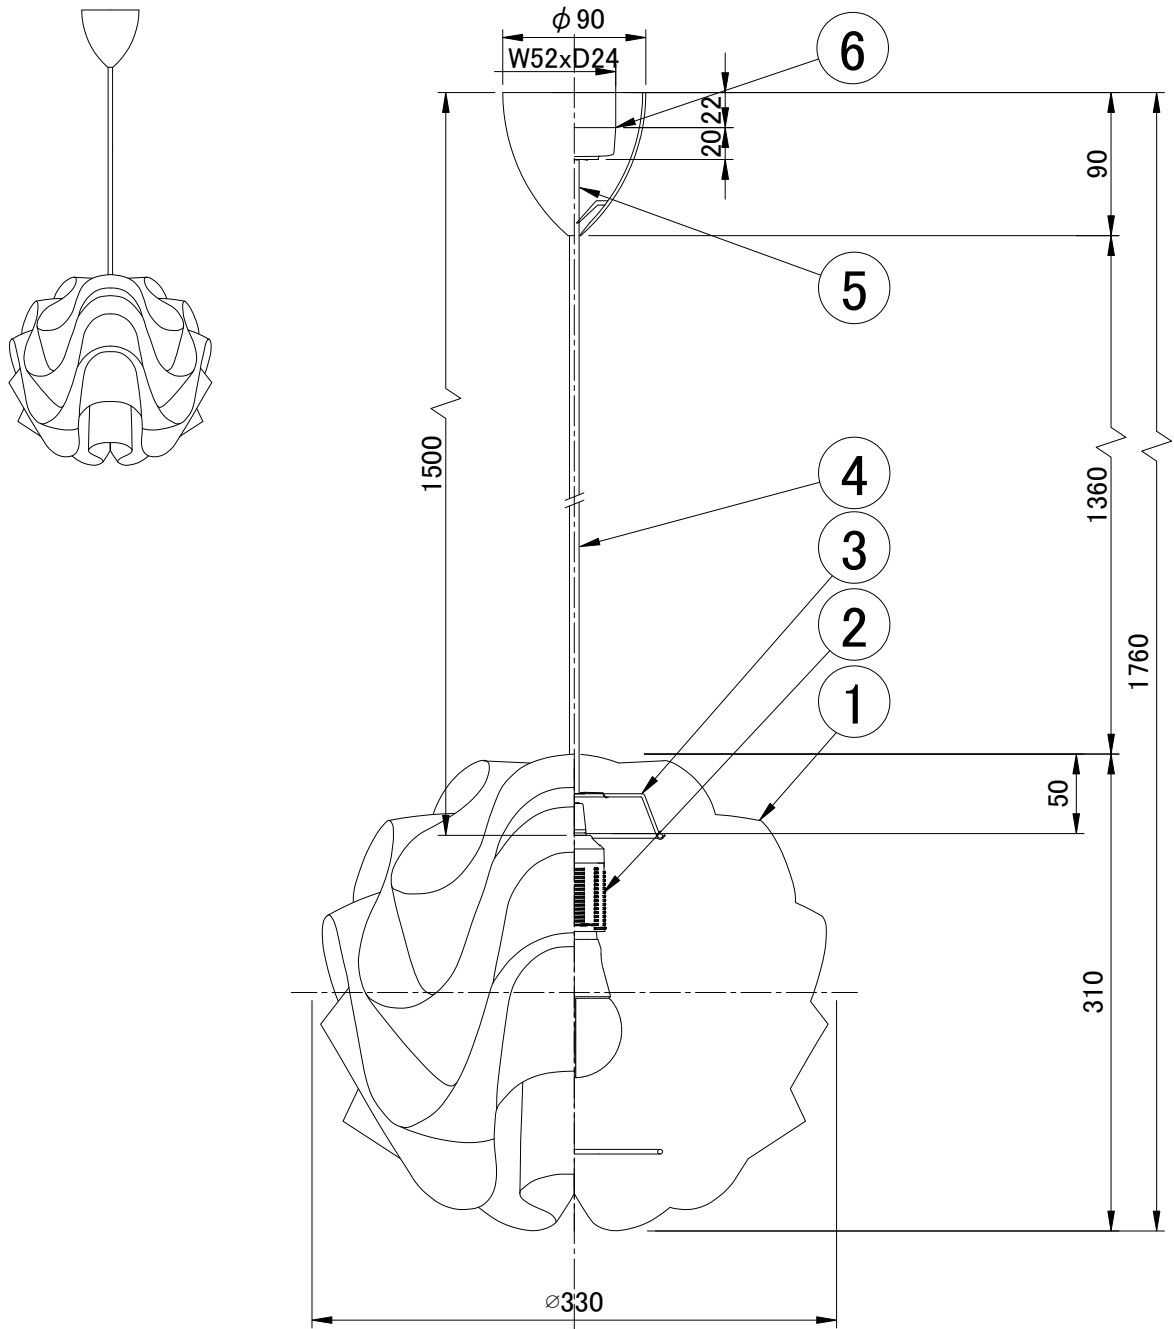

姿図

※LED電球は100W相当まで使用できますが、60W相当のLED電球を同梱しています。

7					品番	KP172A		
6	引掛シーリング	樹脂	1			適合ランプ	E26 LED電球(100W形相当 電球色) 全方向/広配光タイプ	
5	フランジ	樹脂	1	白色			白熱電球は使用できません	
4	器具コード	VCT	1	白色	取付場所	室内 天井吊り下げ専用		
3	クリップ	スチール	1	白色塗装仕上	認証	PSE		
2	ソケット	樹脂	1	E26	スイッチ 無し	尺度	-	承認
1	シェード	難燃性PE樹脂	1	白色		質量	約0.5kg	
部番	部品名	材質	数	備考				