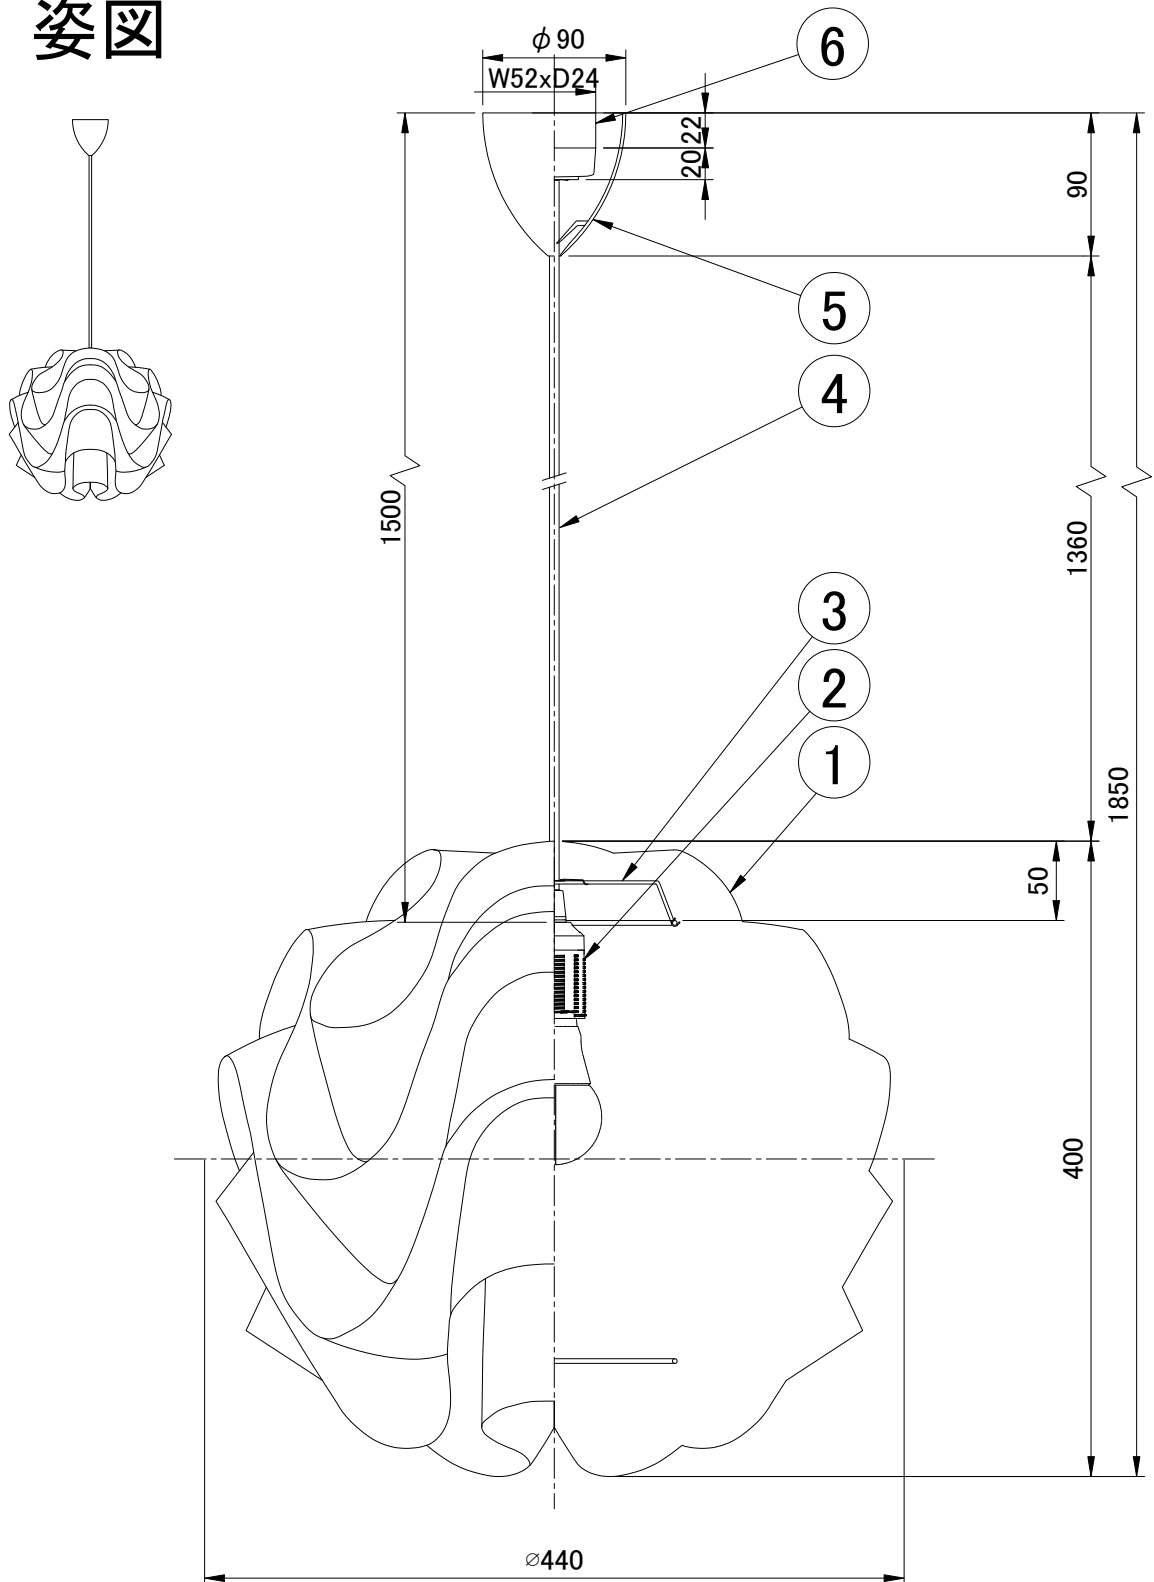

## 姿図

※LED電球は100W相当まで使用できますが、60W相当のLED電球を同梱しています。

7					品番	KP172B		
6	引掛シーリング	樹脂	1			適合ランプ	E26 LED電球(100W形相当 電球色) 全方向/広配光タイプ	
5	フランジ	樹脂	1	白色			白熱電球は使用できません	
4	器具コード	VCT	1	白色	取付場所	室内 天井吊り下げ専用		
3	クリップ	スチール	1	白色塗装仕上	認証	PSE		
2	ソケット	樹脂	1	E26	スイッチ 無し	尺度	-	承認
1	シェード	難燃性PE樹脂	1	白色		質量	約0.5kg	
部番	部品名	材質	数	備考				