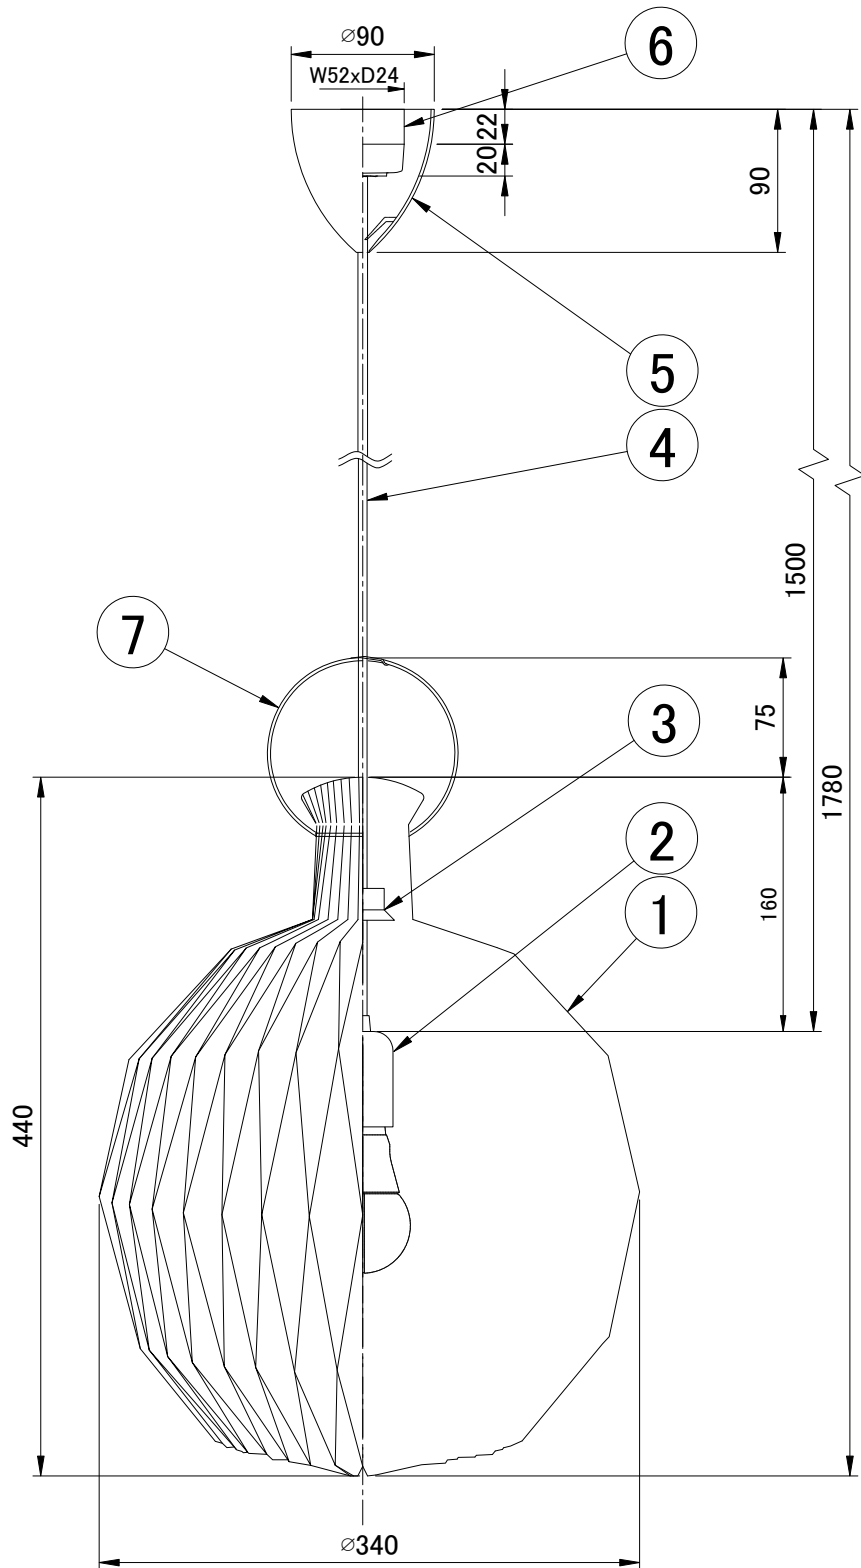

LE KLINT

ペンダント

ペンダント 101B

姿図

※LED電球は100W相当まで使用できますが、60W相当のLED電球を同梱しています。

7	リング	スチール	1	白色塗装仕上	品番	KP101B		
6	引掛シーリング	樹脂	1					
5	フランチ	樹脂	1	白色	適合ランプ	E26 LED電球(100W形相当 電球色) 全方向/広配光タイプ		
4	器具コード	VCT	1	白色	白熱電球は使用できません			
3	シェード受け	樹脂	1	白色	取付場所	室内 天井吊り下げ専用		
2	ソケット	樹脂	1	E26	認 証	PSE		
1	シェード	難燃性PE樹脂	1	白色	スイッチ 無し	尺度	-	承認
部番	部品名	材質	数	備考		質量	約0.5kg	