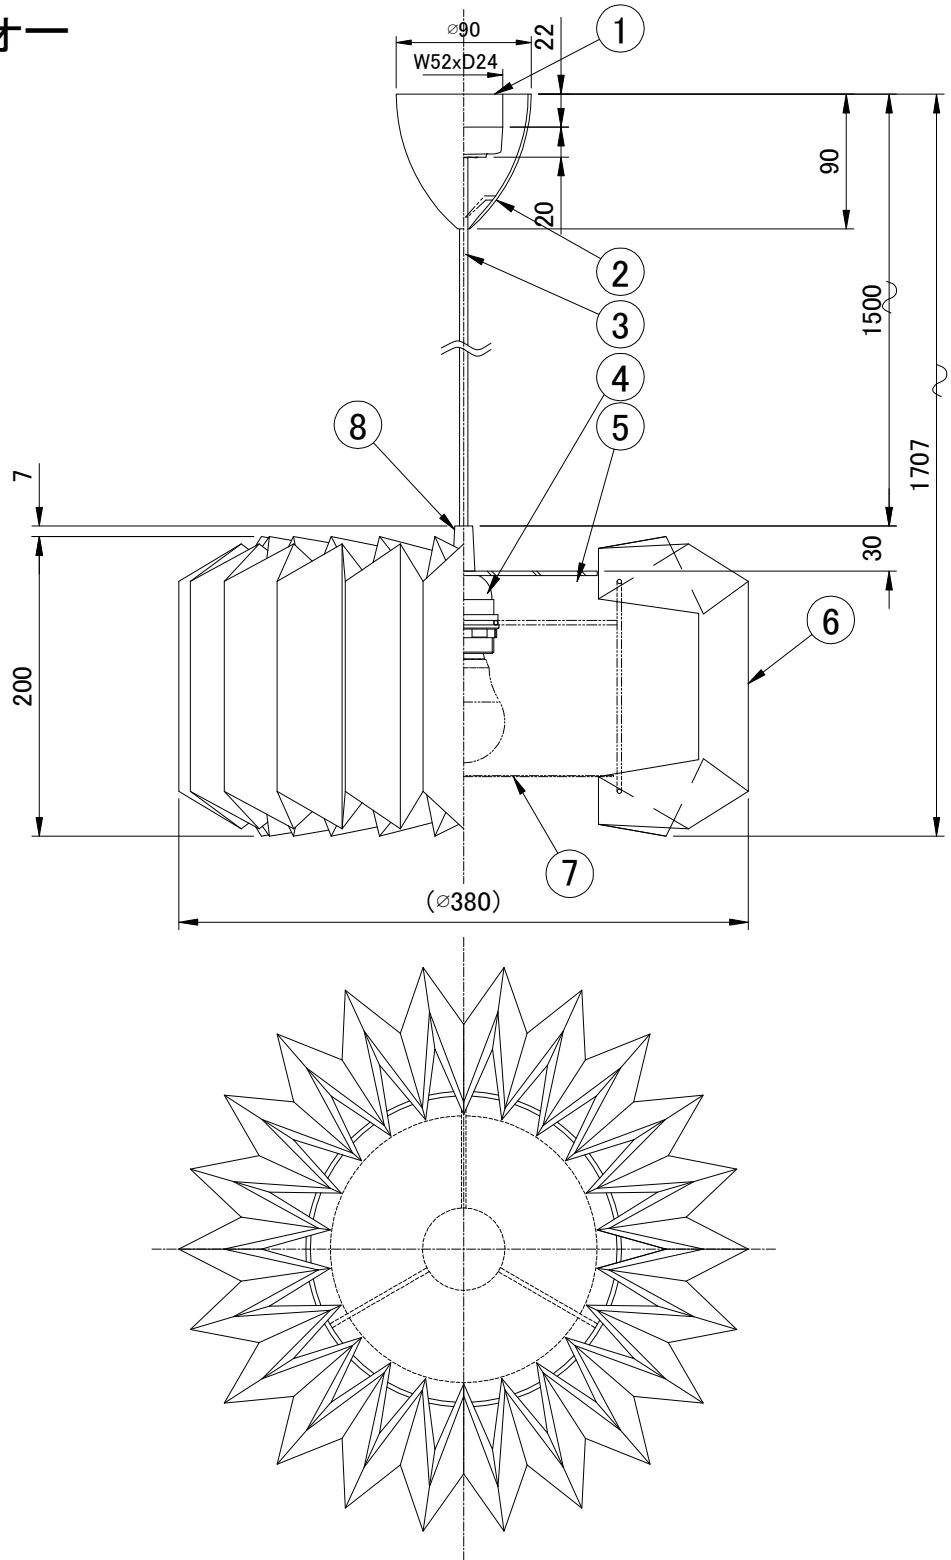

LE KLINT

ペンダント

ワンファイブフォー 姿図

※適合ランプは全長100mm以下のものをお使いください。

8	飾りナット	スチール	1	シルバー	品番	KP154M			
7	下面カバー	耐熱樹脂シート	1	乳半色					
6	シェード	難燃性PE樹脂	1	白色	適合ランプ	E26 LED電球(60W相当 電球色) 全方向/広配光タイプ			
5	カバー	樹脂	1	乳半色		白熱電球は使用できません			
4	ソケット	樹脂	1	E26 白色	取付場所	室内専用			
3	コード	PVC	1	白色		認証	PSE		
2	フランジ	樹脂	1	白色	スイッチ 無し		尺度	-	承認
1	引掛けシーリング	樹脂	1	-		質量	約0.8Kg		
部番	部品名	材質	数	備考					