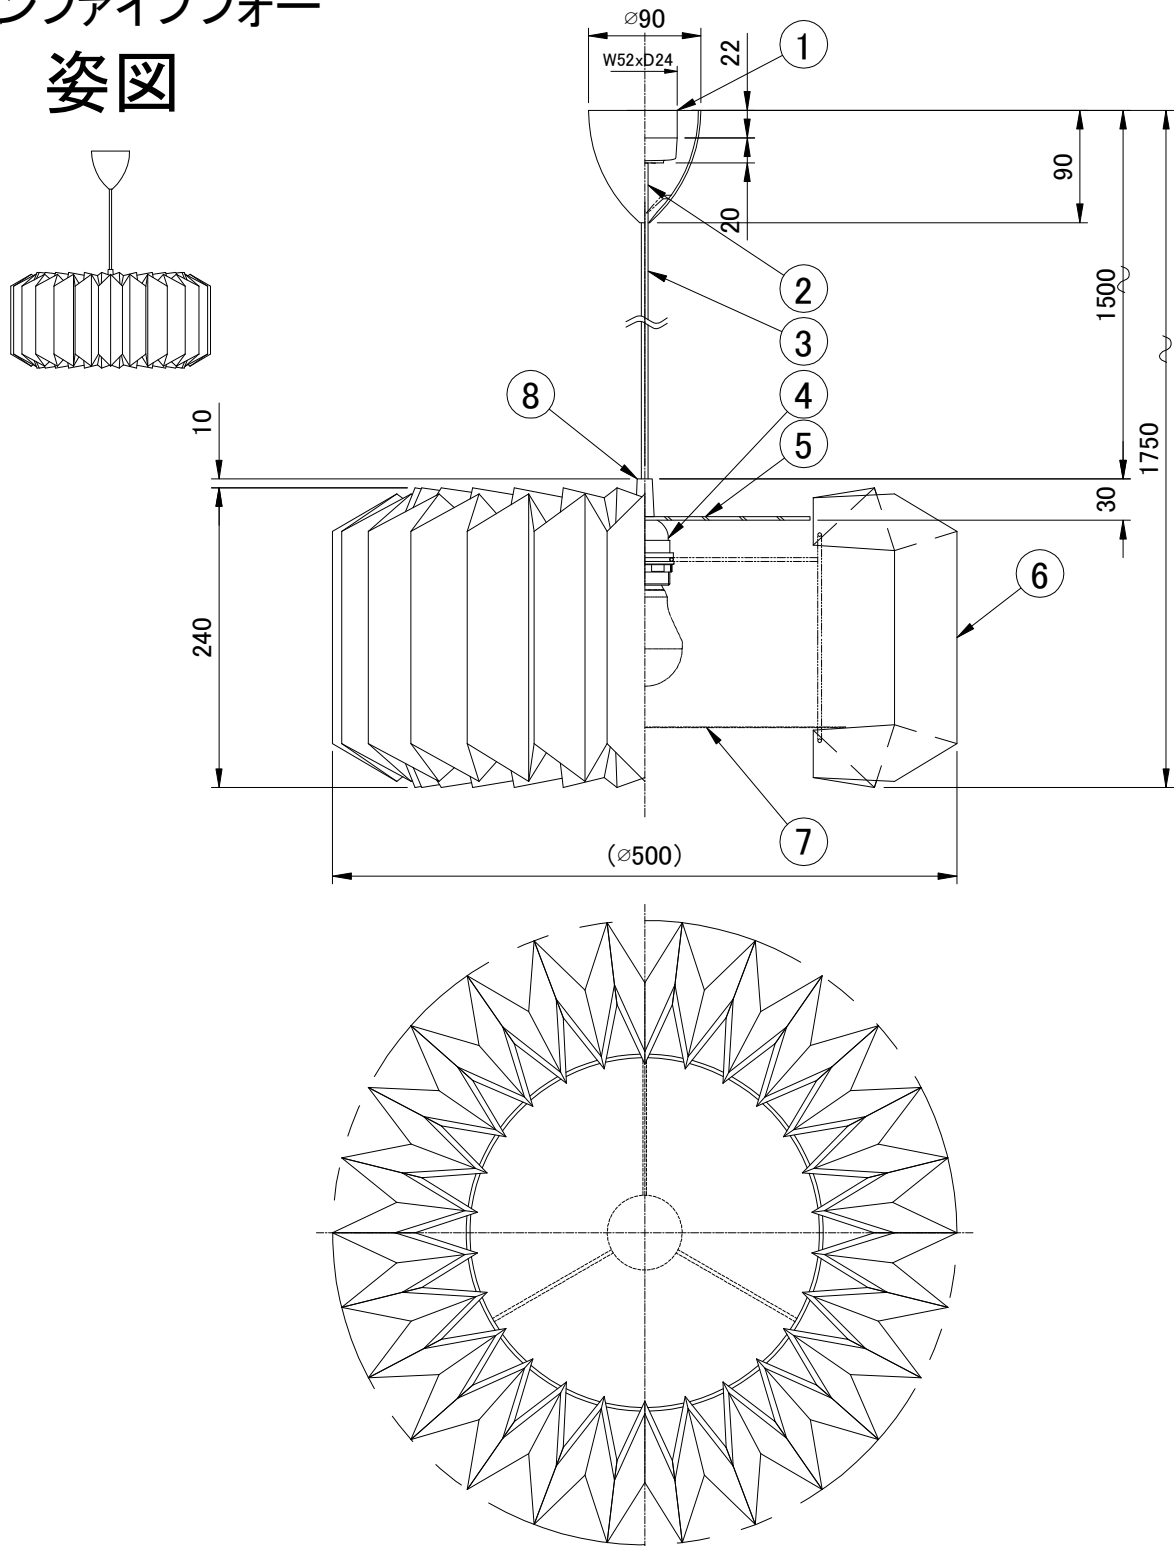

## ワンファイブフォー 姿図

※適合ランプは全長112mm以下のものをお使いください。

|    |          |         |   |        |              |                                     |      |    |    |
|----|----------|---------|---|--------|--------------|-------------------------------------|------|----|----|
| 8  | 飾りナット    | スチール    | 1 | シルバー   |              |                                     |      |    |    |
| 7  | 下面カバー    | 耐熱樹脂シート | 1 | 乳半色    | 品番           | KP154L                              |      |    |    |
| 6  | シェード     | 難燃性PE樹脂 | 1 | 白色     |              |                                     |      |    |    |
| 5  | カバー      | 樹脂      | 1 | 乳半色    | 適合ランプ        | E26 LED電球(60W形相当 電球色)<br>全方向/広配光タイプ |      |    |    |
| 4  | ソケット     | 樹脂      | 1 | E26 白色 | 白熱電球は使用できません |                                     |      |    |    |
| 3  | コード      | PVC     | 1 | 白色     | 取付場所         | 室内専用                                |      |    |    |
| 2  | フランジ     | 樹脂      | 1 | 白色     | 認証           | PSE                                 |      |    |    |
| 1  | 引掛けシーリング | 樹脂      | 1 | -      | スイッチ<br>無し   | 尺度                                  | -    | 承認 | 承認 |
| 部番 | 部品名      | 材質      | 数 | 備考     |              | 質量                                  | 約1Kg |    |    |