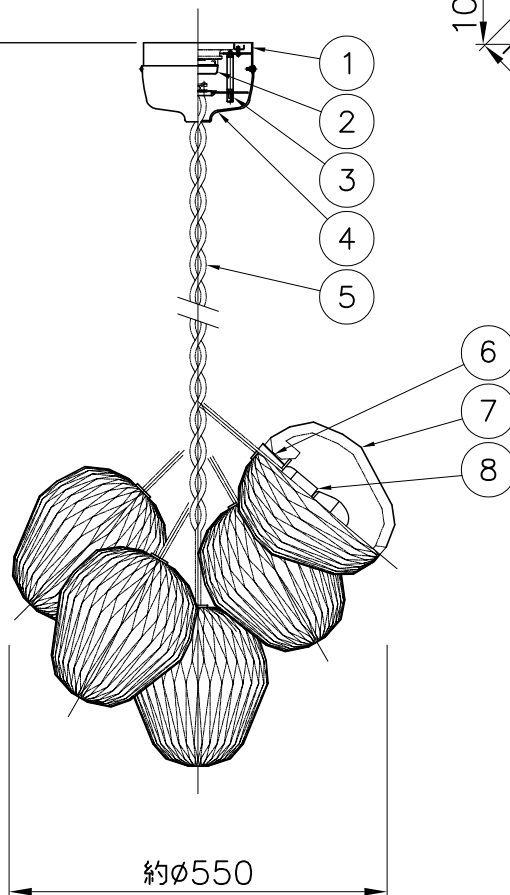

# LE KLINT

# 電球形LEDランプ°

※白熱電球は使用できません。

※LED電球は60W相当まで使用できますが、40W相当のLED電球を同梱しています。

8	ソケット	樹脂	5	白色	品番	THE BOUQUET・PENDANT model130M5			
7	シェード	難燃性PE樹脂	5	白色		KP1305			
6	灯具飾り	木	5	ナチュラル	適合ランプ	E17 電球形LEDランプ LDA8L×5			
5	コード	布	5	ベージュ色	(60W型 7.6W)				
4	フランジ	樹脂	1	白色	取付場所	室内 天井取付専用			
3	ロレットナット	BsBM	2		認証	PSE			
2	引掛シーリング	ユリア樹脂	1	250V6A	スイッチ 無し	尺度	1/10	承認	
1	取付板	SPC	1			質量	1.7kg		
部番	部品名	材質	数	備考					