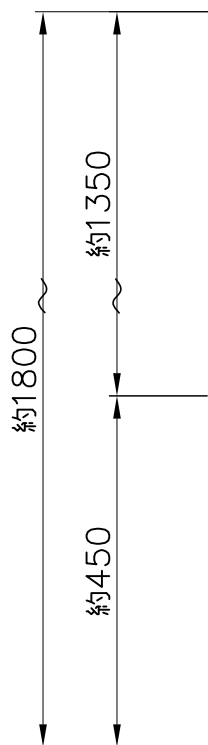

# LE KLINT

# 電球形LEDランプ°

※白熱電球は使用できません。

※LED電球は60W相当まで使用できますが、40W相当のLED電球を同梱しています。

8	ソケット	樹脂	5	白色	品番	THE BOUQUET・PENDANT model130M5			
7	シェード	難燃性PE樹脂	5	白色		KP1305			
6	灯具飾り	木	5	ナチュラル	適合ランプ	E17 電球形LEDランプ LDA8L×5			
5	コード	布	5	ベージュ色	(60W型 7.6W)				
4	フランジ	樹脂	1	白色	取付場所	室内 天井取付専用			
3	ロレットナット	BsBM	2		認証	PSE			
2	引掛シーリング	ユリア樹脂	1	250V6A	スイッチ 無し	尺度	1/10	承認	
1	取付板	SPC	1			質量	1.7kg		
部番	部品名	材質	数	備考					