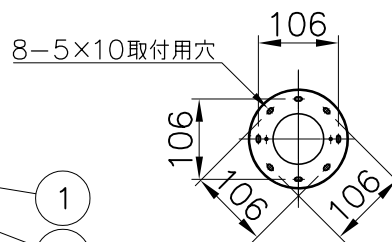

# 電球形LEDランプ°

※白熱電球は使用できません。

※LED電球は60W相当まで使用できますが、40W相当のLED電球を同梱しています。

8	ソケット	樹脂	5	白色	品番	THE BOUQUET・PENDANT model130M5			
7	シェード	難燃性PE樹脂	5	白色		KP1305			
6	灯具飾り	木	5	ナチュラル	適合ランプ	E17 電球形LEDランプ LDA8L×5			
5	コード	布	5	ベージュ色	(60W型 7.6W)				
4	フランジ	樹脂	1	白色	取付場所	室内 天井取付専用			
3	ロレットナット	BsBM	2		認証	PSE			
2	引掛シーリング	ユリア樹脂	1	250V6A	スイッチ 無し	尺度	1/10	承認	
1	取付板	SPC	1			質量	1.7kg		
部番	部品名	材質	数	備考					