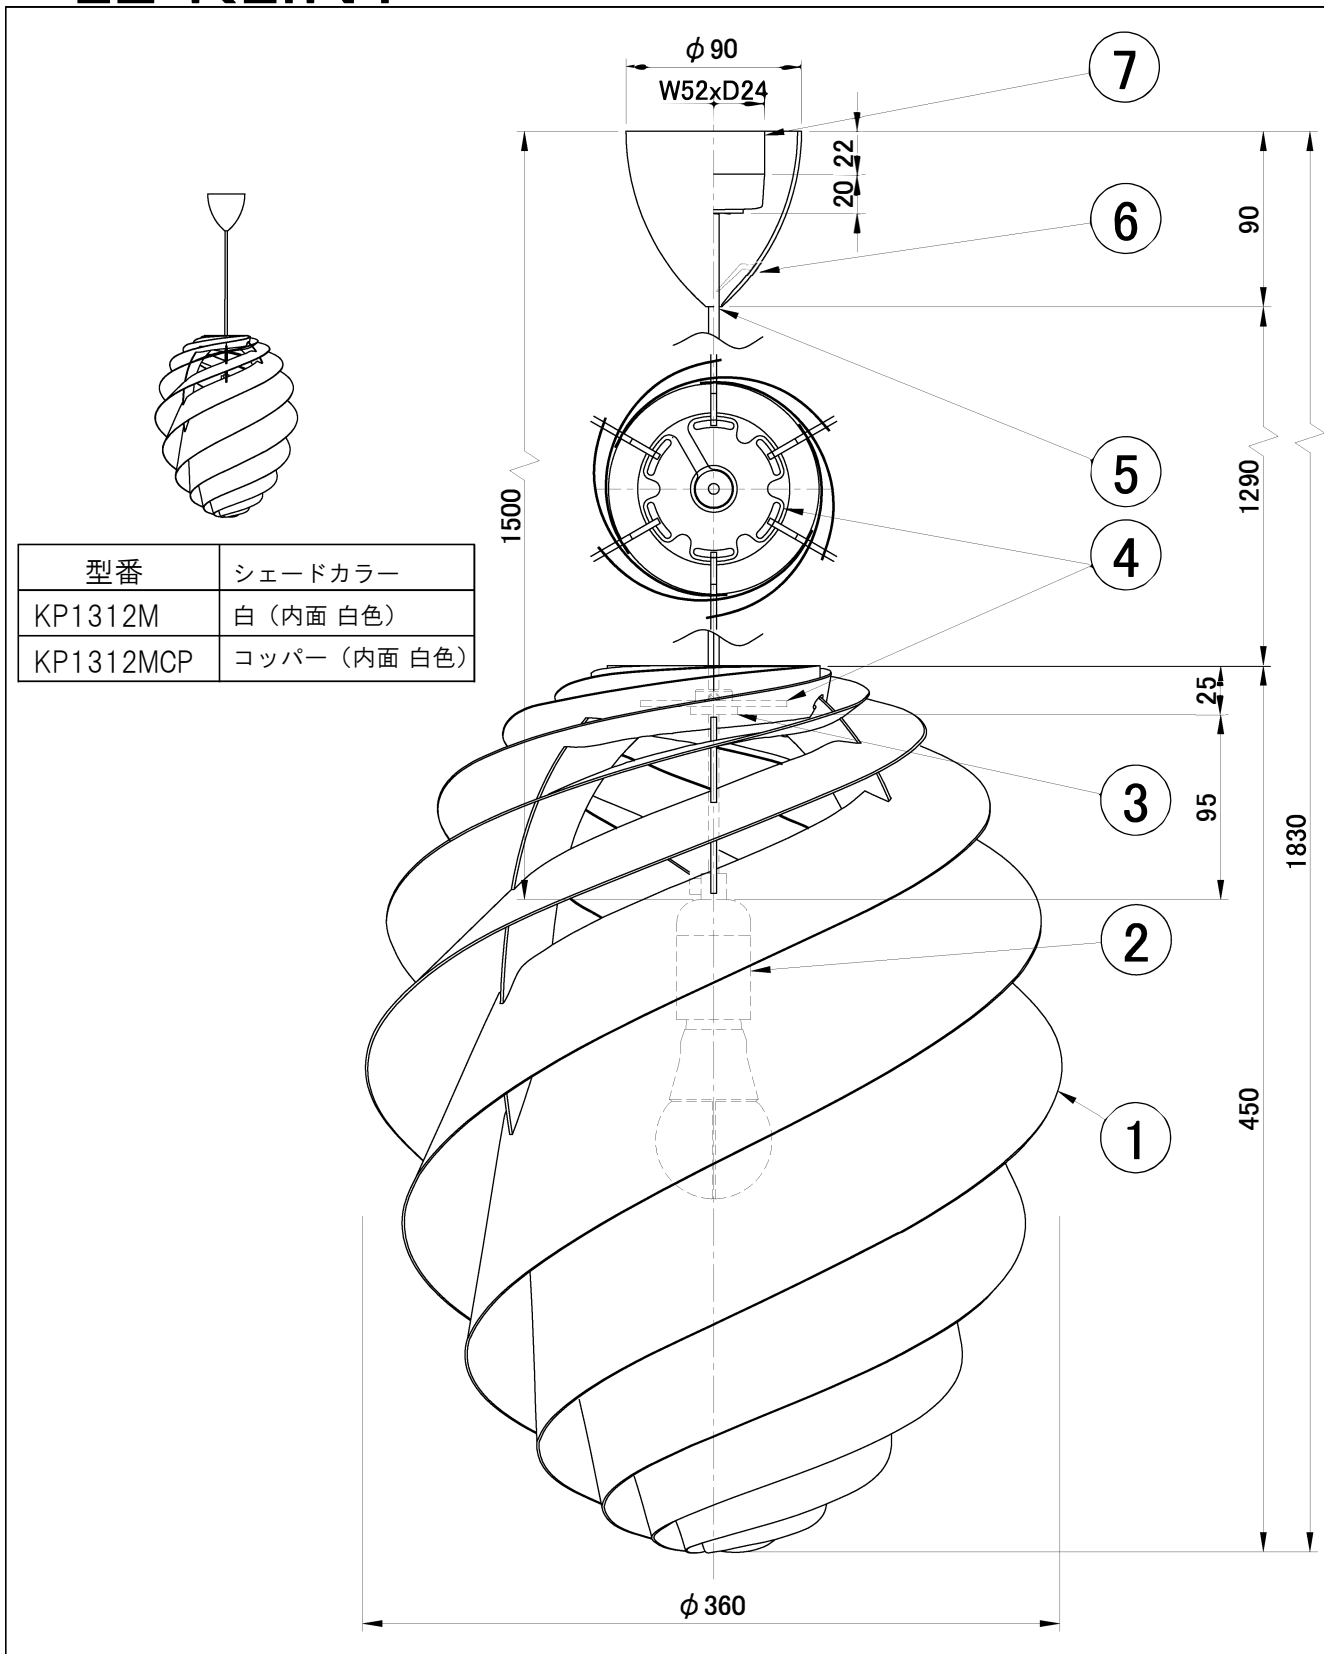

LE KLINT

ペンダント スワール2M

7	引掛シーリング	樹脂	1		品番	KP1312M/ KP1312MCP	
6	フランジ	樹脂	1	白色		適合ランプ	E26 電球型LEDランプ LDA8L(60W形)
5	電源コード		1	白色		※ 最大100W形まで使用可能、白熱電球は使用できません。	
4	天板	アクリル	1	クリア	取付場所	室内 天井吊り下げ専用	
3	ホルダー	アクリル	1	乳白色	認証	PSE	
2	ソケット	樹脂	1	E26 白色	スイッチ 無し	尺度	-
1	シェード	難燃性PE樹脂	1	図中参照		質量	約0.9kg
部番	部品名	材質	数	備考			