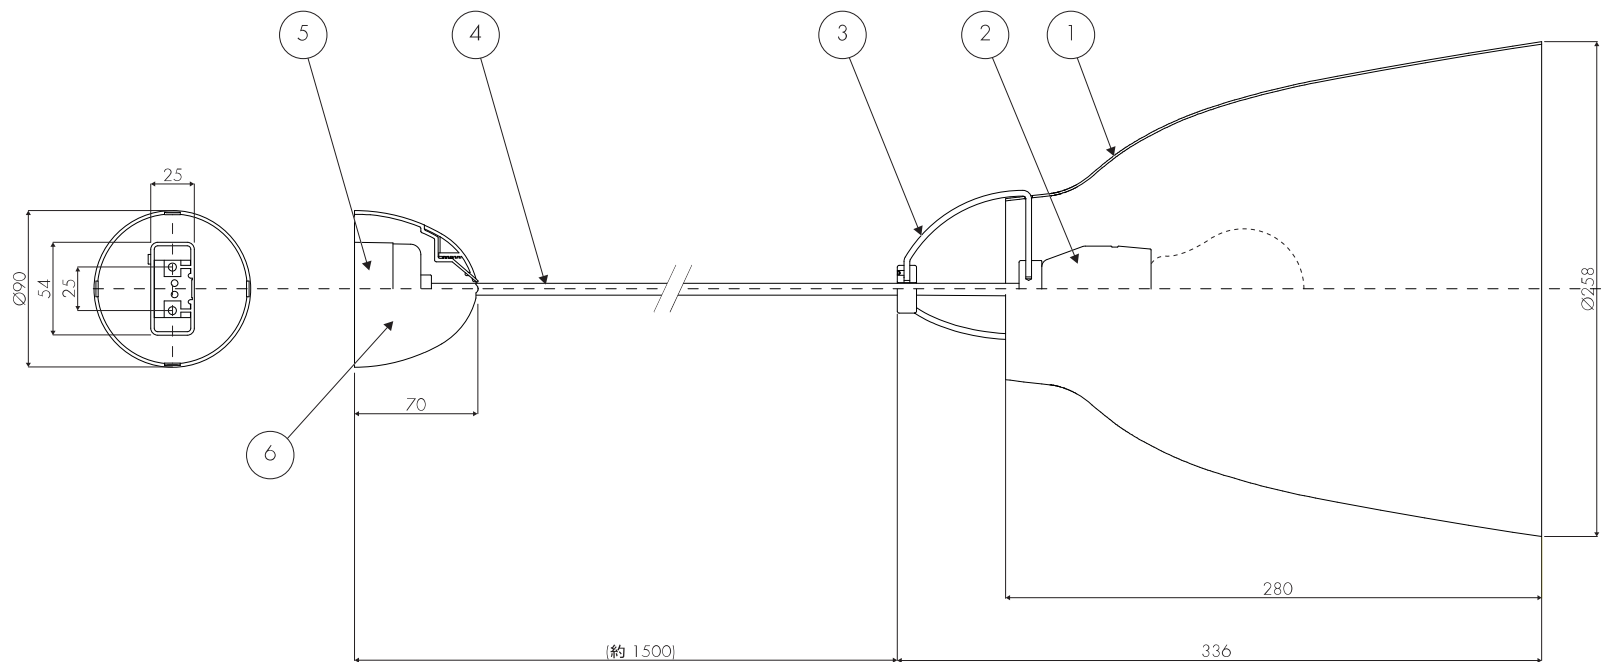

					5	引掛シーリング	樹脂	1	ベージュ	<table border="1"> <thead> <tr> <th colspan="2">適合電球</th> </tr> </thead> <tbody> <tr> <td colspan="2">E26 白熱電球 100W E26 適合LED電球 100W</td> </tr> <tr> <td>重量</td> <td>1.0 kg</td> </tr> <tr> <td>尺度</td> <td>1/3</td> </tr> <tr> <td>作成</td> <td>2017/12</td> </tr> </tbody> </table>	適合電球		E26 白熱電球 100W E26 適合LED電球 100W		重量	1.0 kg	尺度	1/3	作成	2017/12	<table border="1"> <thead> <tr> <th>品名</th> <td>Caravaggio P2 Matt Black</td> </tr> <tr> <th colspan="2">FRITZ HANSEN</th> </tr> </thead> </table>	品名	Caravaggio P2 Matt Black	FRITZ HANSEN	
適合電球																									
E26 白熱電球 100W E26 適合LED電球 100W																									
重量	1.0 kg																								
尺度	1/3																								
作成	2017/12																								
品名	Caravaggio P2 Matt Black																								
FRITZ HANSEN																									
					4	コード	H03VV-F	1	ダークグレーテキスタイル																
					3	アーム	アルミニウム	3	ニッケルサテン																
					2	ソケット	磁器	1	E26																
					1	シェード	スチール	1	マットブラック																
6	フランジカバー	樹脂	1	ブラック	品番	部品名	材質	数	仕上																

					3	アーム	アルミニウム	3	ニッケルサテン		適合電球	品名	Caravaggio P2 Matt Grey25 Caravaggio P2 Matt Grey45 Caravaggio P2 Matt White
6	フランジカバー	樹脂	1	ホワイト	2	ソケット	磁器	1	E26		E26 白熱電球 100W E26 適合LED電球 100W		
5	引掛シーリング	樹脂	1	ベージュ	1	シールド(P2MW)	スチール	1	マットホワイト		重量	1.0 kg	FRITZ HANSEN
4	コード(P2MW)	H03VV-F	1	ホワイト テキスタイル	1	シールド(P2MG45)	スチール	1	マットダークグレー		尺度	1/3	
4	コード(P2MG45)	H03VV-F	1	ダークグレーテキスタイル	1	シールド(P2MG25)	スチール	1	マットライトグレー		作成	2017/12	
4	コード(P2MG25)	H03VV-F	1	ライトグレーテキスタイル	品番	部品名	材質	数	仕上				