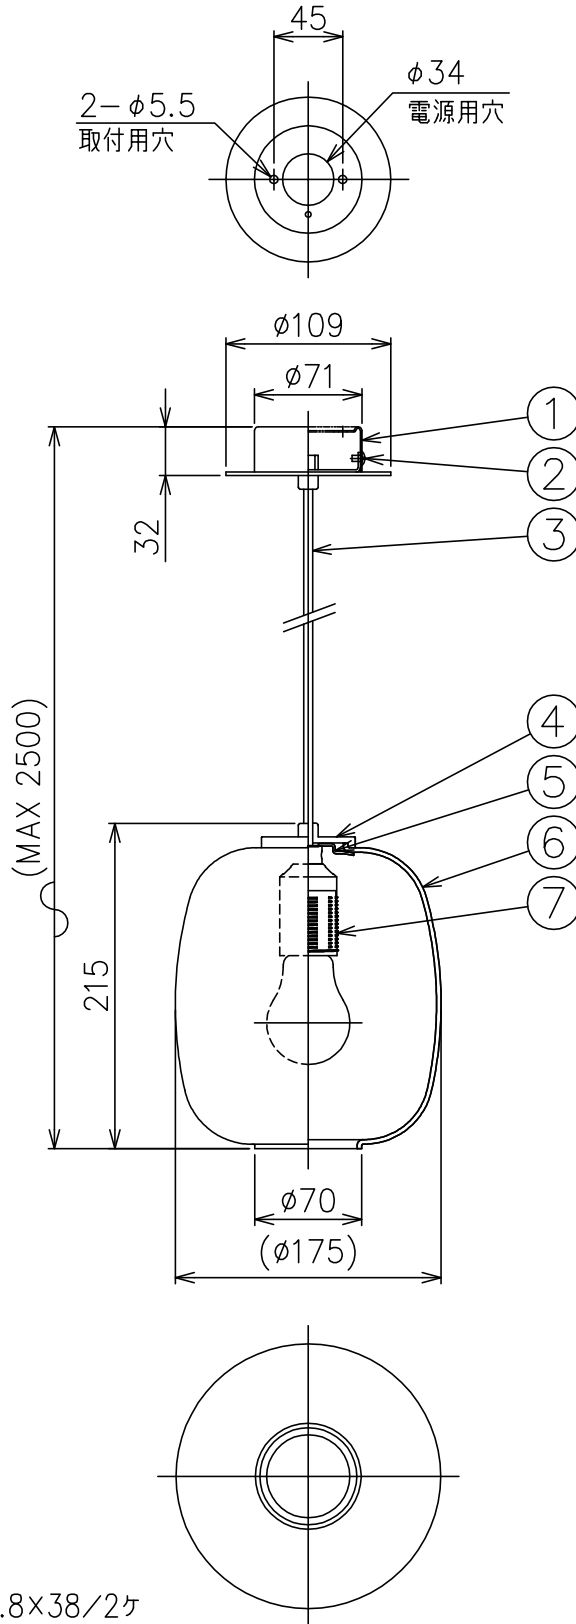

200127

同梱品

・取付用ネジ: $\phi 3.8 \times 38 / 2$ ヶ

△ 安全上のご注意

- 一般屋内用器具です。屋外や、水気、湿気のある所には取付け出来ません。絶縁不良による感電・火災の原因となることがあります。
- 天井面取付専用器具です。傾斜天井には取付けないでください。落下のおそれがあります。

7	ソケット	PET	1	白色 E26 250V 3A									
6	グローブ	ガラス	1	乳白色									
5	グローブ固定イタ	SPG	1										
4	グローブ固定カバー	SPC	1	黒色塗装									
3	コード	—	1	黒色									
2	フランジ固定ネジ	SB	2	M4									
1	フランジ	SPC	1	黒色塗装									
品番	品名	材質	数量	摘要				カタログ番号	GLOBO CESTITA	型番	GLOBO/CESTITA		
第三角法	作図	KI	単位	mm	尺度	—	質量	1.3 kg					