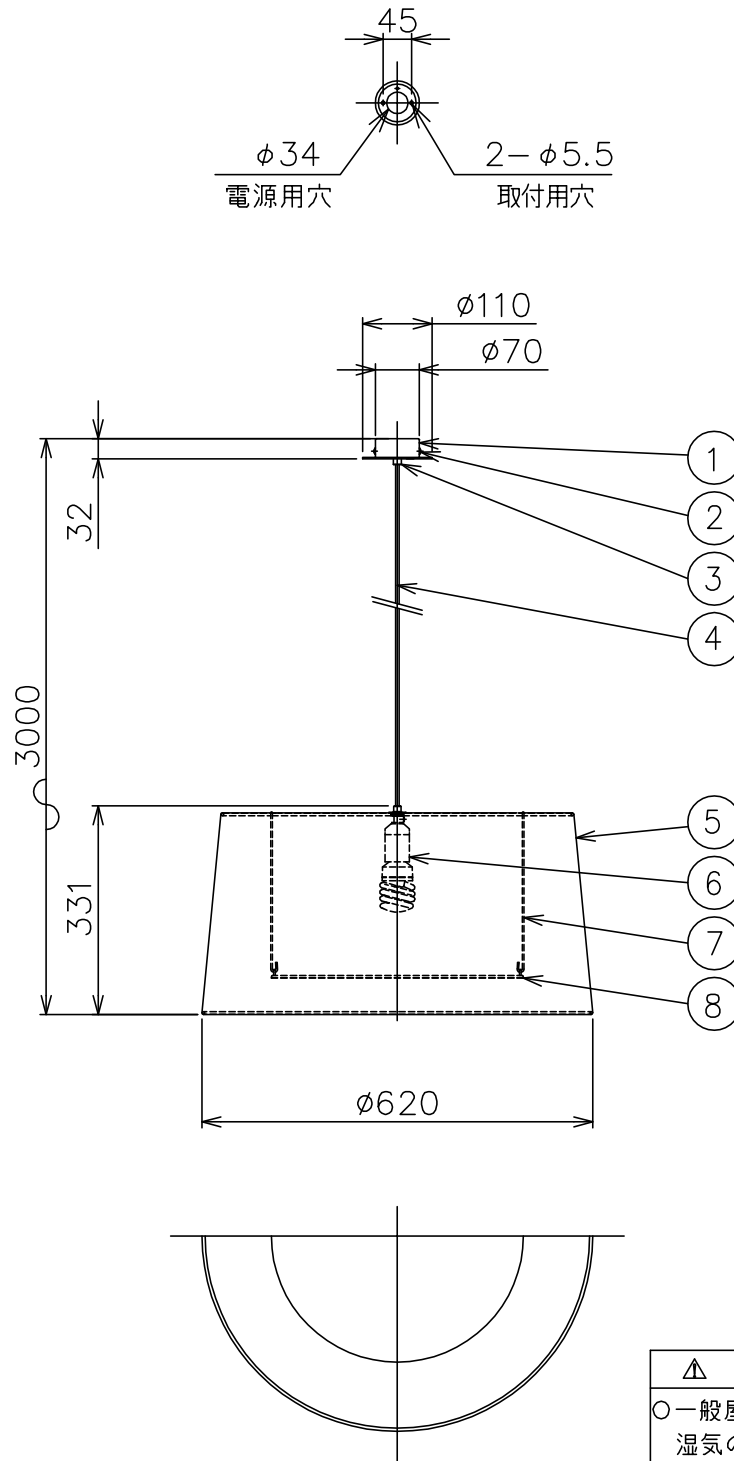

170405

150722

150625

141201

SANTA &amp; COLE

同梱品

・取付ネジ:  $\phi 4 \times 38 / 2$ ヶ

## △ 安全上のご注意

- 一般屋内用器具です。屋外や、水気、湿気のある所には取付け出来ません。絶縁不良による感電・火災の原因となることがあります。
- 天井面取付専用器具です。傾斜天井には取付けないでください。落下のおそれがあります。

8	ディフューザー	樹脂	1	白色									
7	ディフューザー吊棒	SB	4	黒色塗装									
6	ソケット	PET	1	黒色 E26 3A 250V						器具 タイプ			
5	セード	綿	1	黒色									
4	コード	樹脂	1	黒色 300V									
3	フランジ	SPC	1	ニッケルメッキ						適合 光源	E26 EFD 電球形蛍光ランプ 20WX1		
2	フランジ固定ネジ	SUS	2	M4									
1	取付金具	SPC	1	ニッケルメッキ						色種			
品番	品名	材質	数量	摘要				カタログ 番号	GT5 BLACK	型番	GT5/BLACK		
第三角法	作図	KI	単位	mm	尺度	—	質量	2.0 kg					