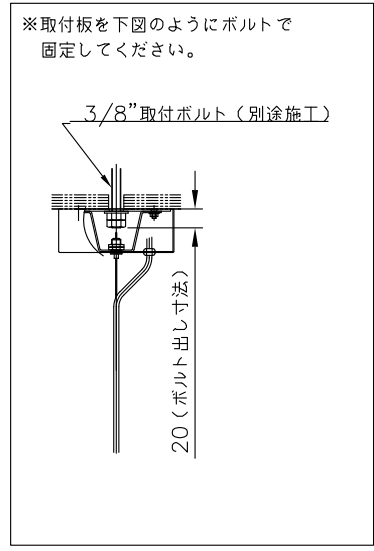

200522

yamaqiwa

注記：※手吹きガラスのため、外形サイズや表面の仕上がり状態がひとつひとつ異なります。

13				6	コード	VFF	1	クリア	器具 タイプ	NeverendingGlory Large Palais Garnier			
12	セード(下)	ガラス	1	スモーク	5	ワイヤー	SUS	1					生地
11	セード(上)	ガラス	1	スモーク	4	調整金具	BsB	1	クロームメッキ	適合 ランプ	E26LED電球形60Wタイプ(LDA8) 7.8WX1		
10	アーム	SB	3	黒色塗装	3	取付台	SUS	1	生地				
9	ソケット	磁器	1	E26 3A300V	2	フランジ	SPC	1	黒色塗装	色種	スモーク		
8	ソケットカバー	ST	1	黒色塗装	1	取付板	SPG	1	生地				
7	支柱	ST	1	黒色塗装	品番	品名	材質	数量	摘要	カタログ 番号	175F-342X	型番	S7FA-05Z8-1X
第三角法		作図	YGW	単位	mm	尺度	—	質量	9.7 kg				