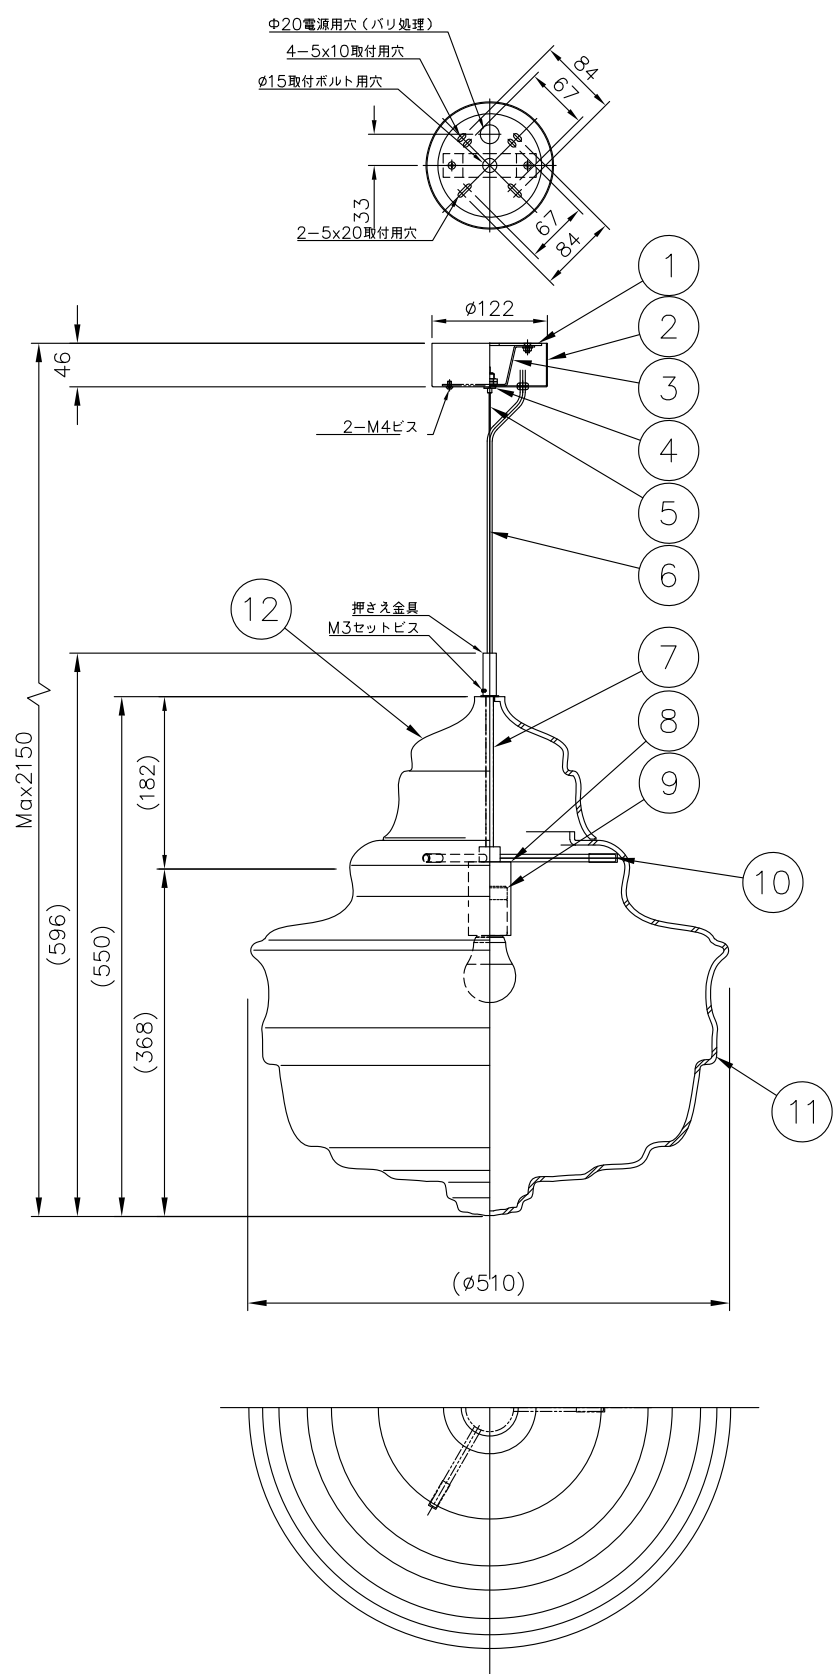

200522

yamaqiwa

注記：※手吹きガラスのため、外形サイズや表面の仕上がり状態がひとつひとつ異なります。

13				6	コード	VFF	1	クリア	器具 タイプ	NeverendingGlory Large Palais Garnier			
12	セード(下)	ガラス	1	スモーク	5	ワイヤー	SUS	1					生地
11	セード(上)	ガラス	1	スモーク	4	調整金具	BsB	1	クロームメッキ	適合 ランプ	E26LED電球形60Wタイプ(LDA8) 7.8WX1		
10	アーム	SB	3	黒色塗装	3	取付台	SUS	1	生地				
9	ソケット	磁器	1	E26 3A300V	2	フランジ	SPC	1	黒色塗装	色種	スモーク		
8	ソケットカバー	ST	1	黒色塗装	1	取付板	SPG	1	生地				
7	支柱	ST	1	黒色塗装	品番	品名	材質	数量	摘要	カタログ 番号	175F-342X	型番	S7FA-05Z8-1X
第三角法		作図	YGW	単位	mm	尺度	—	質量	9.7 kg				