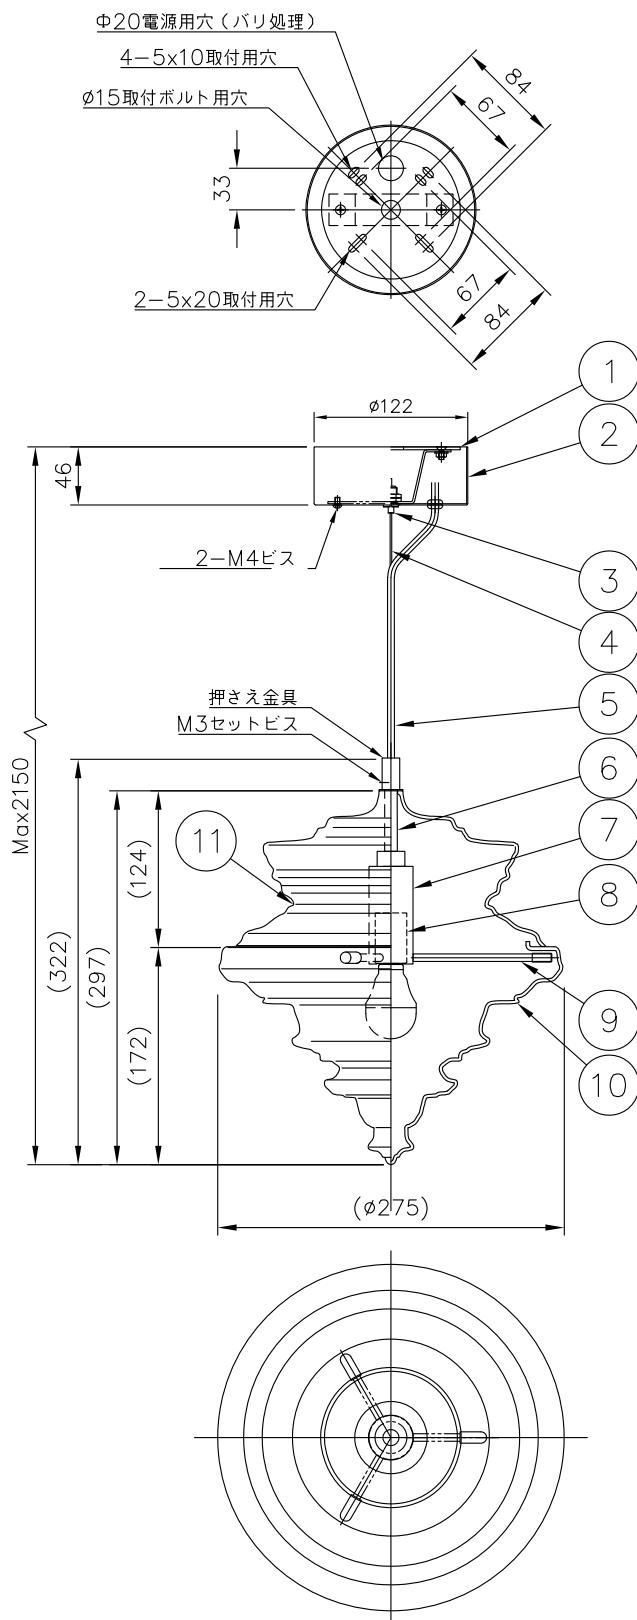

200520

注記：※手吹きガラスのため、外形サイズや表面の仕上がり状態がひとつひとつ異なります。

品番	品名	材質	数量	摘要	器具タイプ	適合ランプ	色種	カタログ番号	型番		
13					Neverending Glory Small La Scala	E17LED電球ミニクリプトン形40Wタイプ(LDA4)	イリディセント	175F-350U	S7PA-13Z1-1U		
12											
11	セード(上)	ガラス	1	イリディセント							
10	セード(下)	ガラス	1	イリディセント							
9	ソケット	磁器	1	E17 6A125V		4 WX1					
8	アーム	SB	3	白色塗装							
7	ソケットカバー	ST	1	白色塗装							
6	支柱	ST	1	白色塗装							
5	コード	VFF	1	クリア							
4	ワイヤー	SUS	1	生地							
3	調整金具	BsB	1	クロームメッキ							
2	フランジ	SPC	1	白色塗装							
1	取付板	SPG	1	生地							
第三角法				作図	YGW	単位	mm	尺度	—	質量	3.6 kg