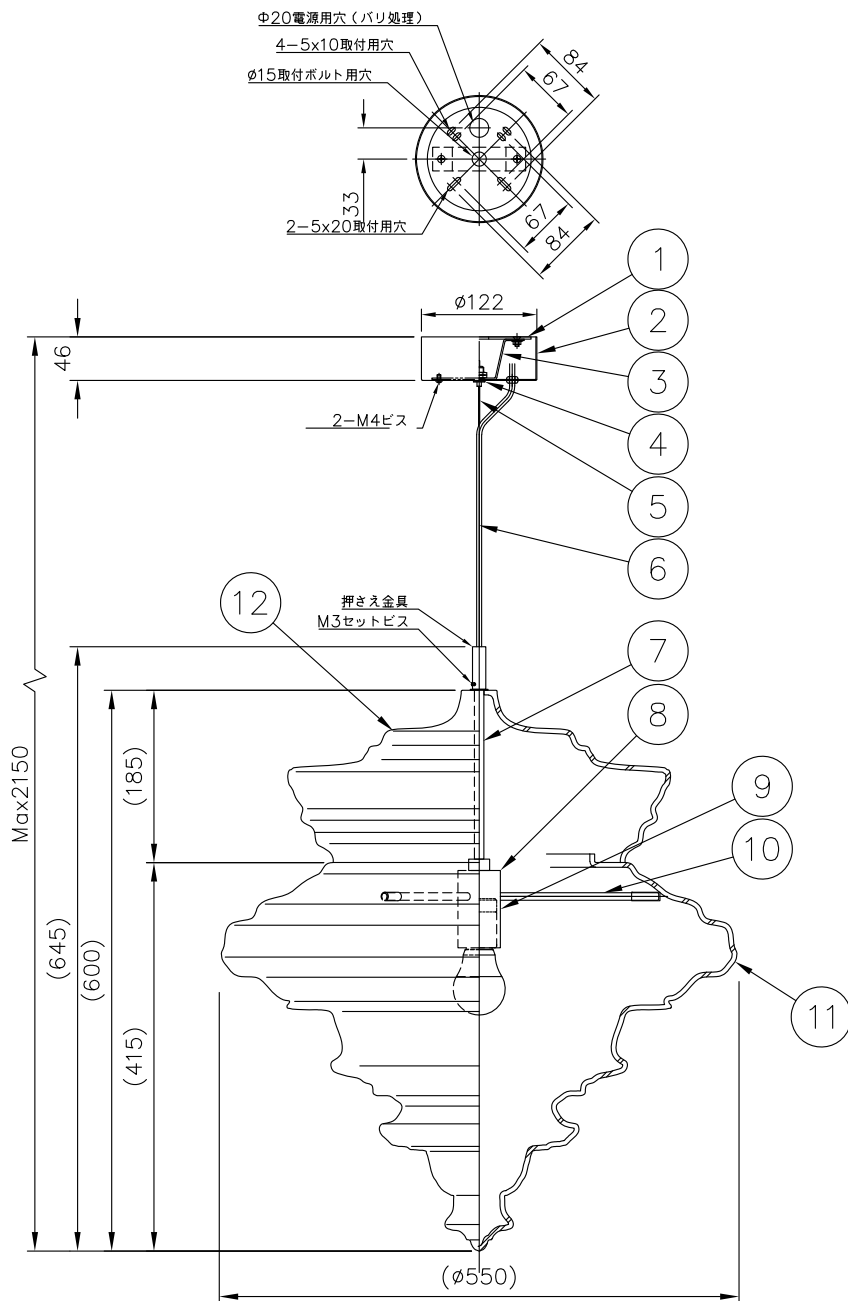

200501

注記：※手吹きガラスのため、外形サイズや表面の仕上がり状態がひとつひとつ異なります。

13				6	コード	VFF	1	クリア	器具 タイプ	NeverendingGlory Large La Scala			
12	セード(下)	ガラス	1	イリディセント	5	ワイヤー	SUS	1					生地
11	セード(上)	ガラス	1	イリディセント	4	調整金具	BsB	1	クロームメッキ	適合 ランプ	E26LED電球形60Wタイプ(LDA8) 7.8WX1		
10	アーム	SB	3	白色塗装	3	取付台	SUS	1	生地				
9	ソケット	磁器	1	E26 3A300V	2	フランジ	SPC	1	白色塗装	色種	イリディセント		
8	ソケットカバー	ST	1	白色塗装	1	取付板	SPG	1	生地				
7	支柱	ST	1	白色塗装	品番	品名	材質	数量	摘要	カタログ 番号	175F-340U	型番	S7FA-03Z3-1U
第三角法		作図	YGW	単位	mm	尺度	—	質量	10.5 kg				