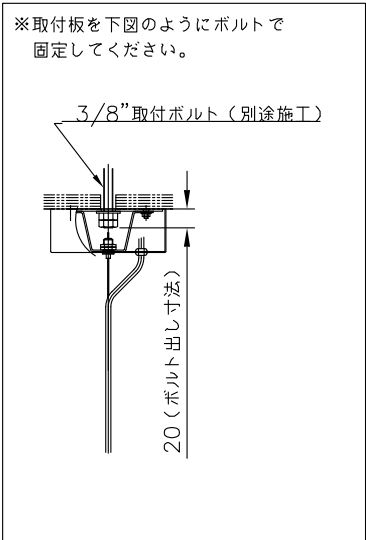

200501

注記：※手吹きガラスのため、外形サイズや表面の仕上がり状態がひとつひとつ異なります。

13				6	コード	VFF	1	クリア	器具 タイプ	NeverendingGlory Large La Scala			
12	セード(下)	ガラス	1	イリディセント	5	ワイヤー	SUS	1					生地
11	セード(上)	ガラス	1	イリディセント	4	調整金具	BsB	1	クロームメッキ	適合 ランプ	E26LED電球形60Wタイプ(LDA8) 7.8WX1		
10	アーム	SB	3	白色塗装	3	取付台	SUS	1	生地				
9	ソケット	磁器	1	E26 3A300V	2	フランジ	SPC	1	白色塗装	色種	イリディセント		
8	ソケットカバー	ST	1	白色塗装	1	取付板	SPG	1	生地				
7	支柱	ST	1	白色塗装	品番	品名	材質	数量	摘要	カタログ 番号	175F-340U	型番	S7FA-03Z3-1U
第三角法		作図	YGW	単位	mm	尺度	—	質量	10.5 kg				