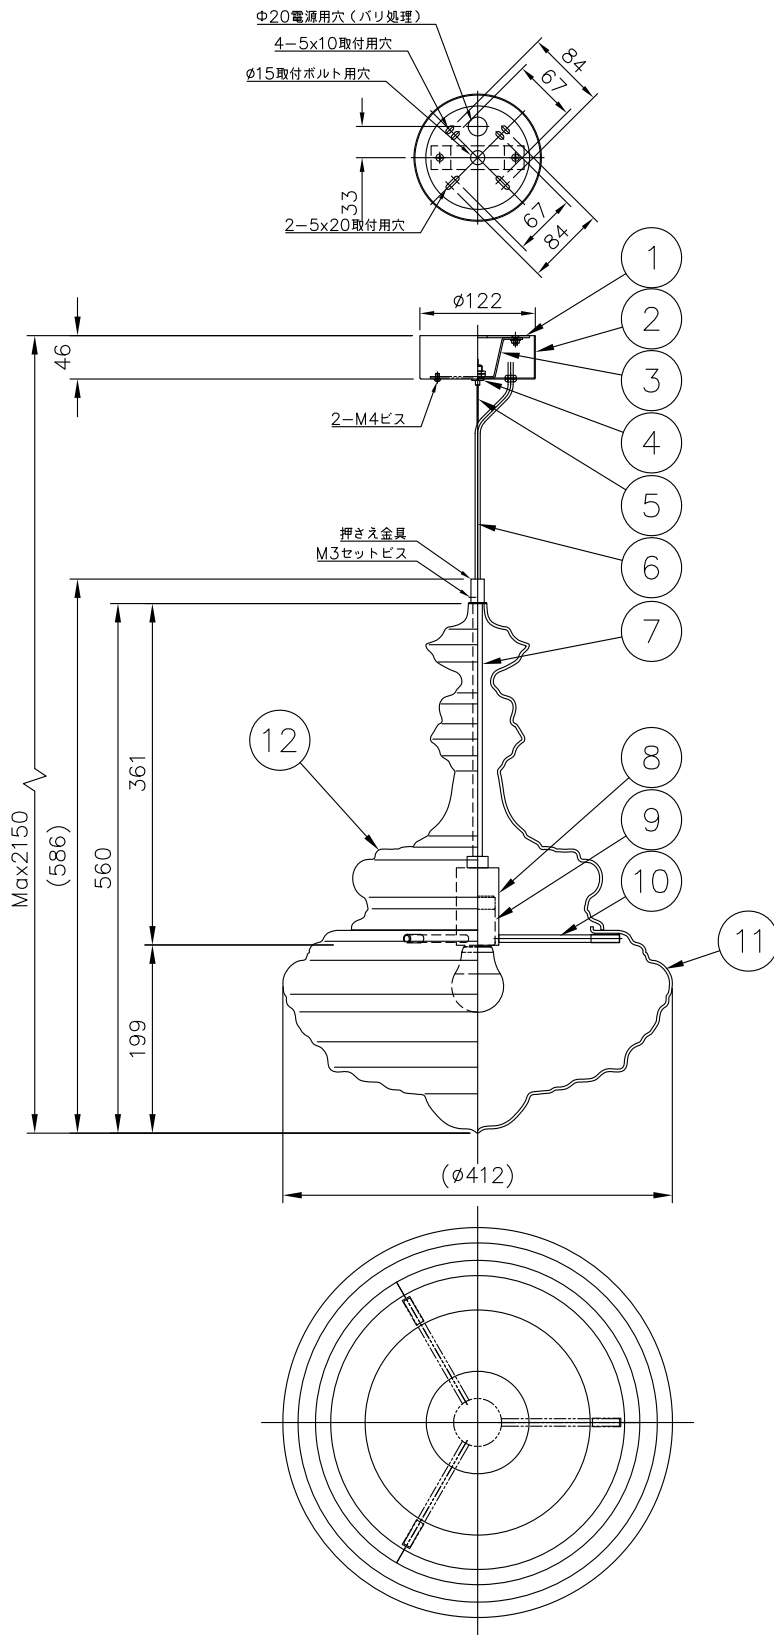

200520

注記：※手吹きガラスのため、外形サイズや表面の仕上がり状態がひとつひとつ異なります。

13				6	コード	VFF	1	クリア	器具 タイプ	NeverendingGlory Medium Bolshoi Theatre			
12	セード（上）	ガラス	1	イリディセント	5	ワイヤー	SUS	1					生地
11	セード（下）	ガラス	1	イリディセント	4	調整金具	BsB	1	クロームメッキ	適合 ランプ	E26LED電球形60Wタイプ（LDA8） 7.8WX1		
10	アーム	SB	3	白色塗装	3	取付台	SUS	1	生地				
9	ソケット	磁器	1	E26 3A300V	2	フランジ	SPC	1	白色塗装	色種	イリディセント		
8	ソケットカバー	ST	1	白色塗装	1	取付板	SPG	1	生地				
7	支柱	ST	1	白色塗装	品番	品名	材質	数量	摘要	カタログ 番号	175F-343U	型番	S7FA-06Z5-1U
第三角法		作図	YGW	単位	mm	尺度	—	質量	8.4 kg				