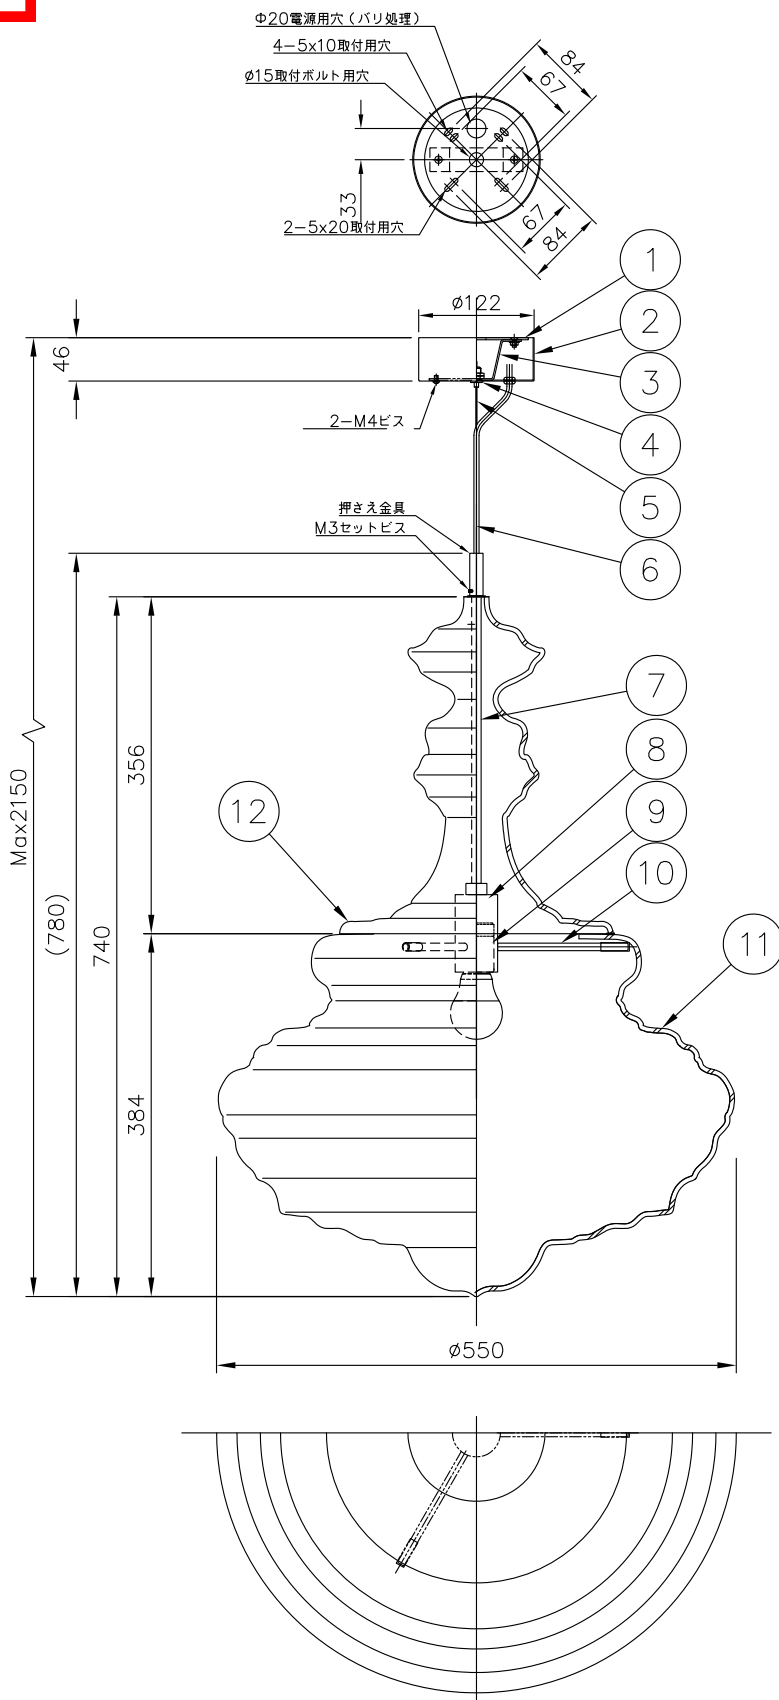

200522

注記：※手吹きガラスのため、外形サイズや表面の仕上がり状態がひとつひとつ異なります。

13				6	コード	VFF	1	クリア	器具 タイプ	NeverendingGlory Large Bolshoi Theatre			
12	セード(下)	ガラス	1	イリディセント	5	ワイヤー	SUS	1			生地		
11	セード(上)	ガラス	1	イリディセント	4	調整金具	BsB	1	クロームメッキ	適合 ランプ	E26LED電球形60Wタイプ(LDA8) 7.8WX1		
10	アーム	SB	3	白色塗装	3	取付台	SUS	1	生地				
9	ソケット	磁器	1	E26 3A300V	2	フランジ	SPC	1	白色塗装	色種	イリディセント		
8	ソケットカバー	ST	1	白色塗装	1	取付板	SPG	1	生地				
7	支柱	ST	1	白色塗装	品番	品名	材質	数量	摘要	カタログ 番号	175F-338U	型番	S7FA-01Z9-1U
第三角法		作図	YGW	単位	mm	尺度	—	質量	11				