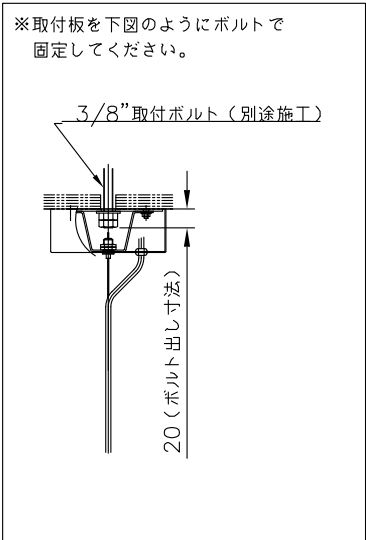

200522

注記：※手吹きガラスのため、外形サイズや表面の仕上がり状態がひとつひとつ異なります。

13				6	コード	VFF	1	クリア	器具 タイプ	NeverendingGlory Large Bolshoi Theatre			
12	セード(下)	ガラス	1	イリディセント	5	ワイヤー	SUS	1			生地		
11	セード(上)	ガラス	1	イリディセント	4	調整金具	BsB	1	クロームメッキ	適合 ランプ	E26LED電球形60Wタイプ(LDA8) 7.8WX1		
10	アーム	SB	3	白色塗装	3	取付台	SUS	1	生地				
9	ソケット	磁器	1	E26 3A300V	2	フランジ	SPC	1	白色塗装	色種	イリディセント		
8	ソケットカバー	ST	1	白色塗装	1	取付板	SPG	1	生地				
7	支柱	ST	1	白色塗装	品番	品名	材質	数量	摘要	カタログ 番号	175F-338U	型番	S7FA-01Z9-1U
第三角法		作図	YGW	単位	mm	尺度	—	質量	11				