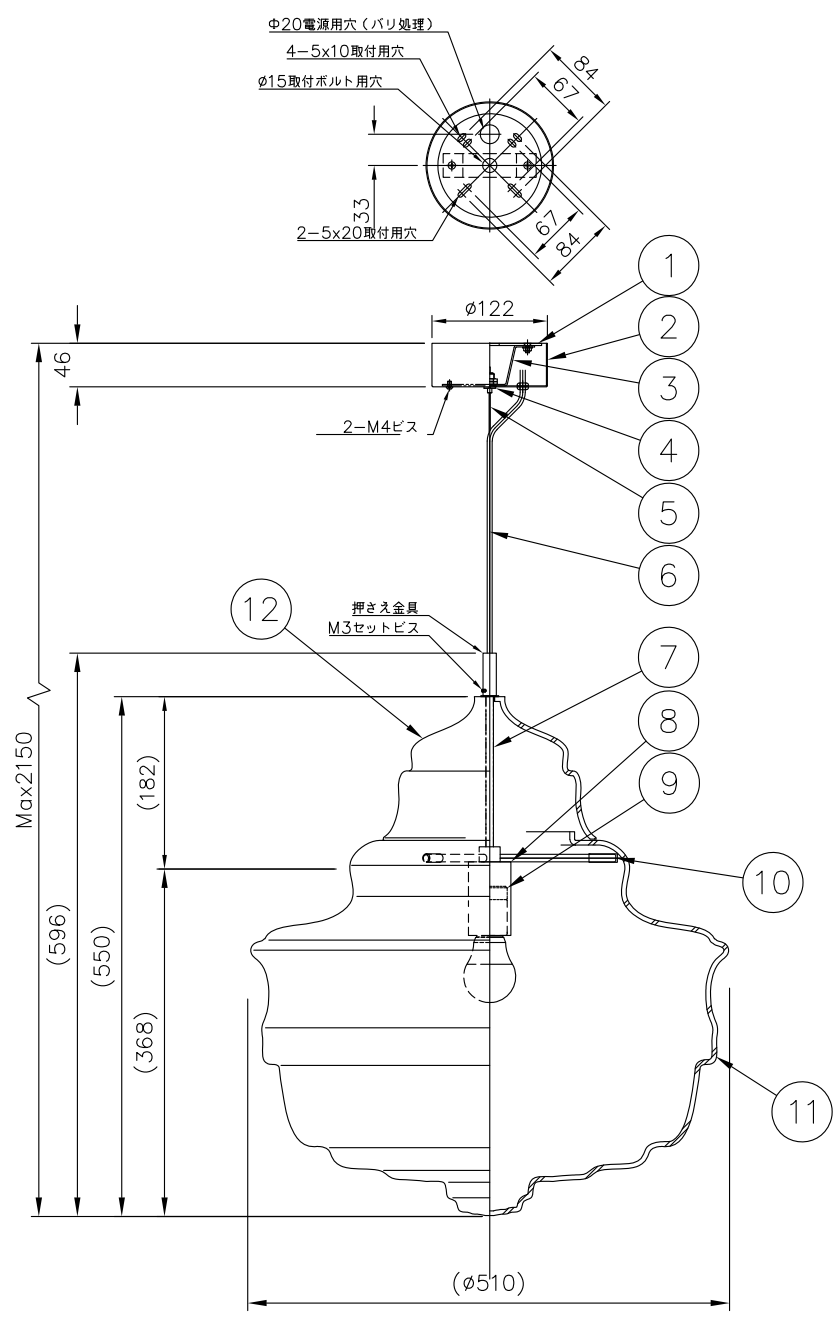

200522

yamaqiwa

注記：※手吹きガラスのため、外形サイズや表面の仕上がり状態がひとつひとつ異なります。

13				6	コード	VFF	1	クリア	器具 タイプ	NeverendingGlory Large Palais Garnier			
12	セード(下)	ガラス	1	オパール	5	ワイヤー	SUS	1			生地		
11	セード(上)	ガラス	1	オパール	4	調整金具	BsB	1	クロームメッキ	適合 ランプ	E26LED電球形60Wタイプ(LDA8) 7.8WX1		
10	アーム	SB	3	白色塗装	3	取付台	SUS	1	生地				
9	ソケット	磁器	1	E26 3A300V	2	フランジ	SPC	1	白色塗装	色種	オパール		
8	ソケットカバー	ST	1	白色塗装	1	取付板	SPG	1	生地				
7	支柱	ST	1	白色塗装	品番	品名	材質	数量	摘要	カタログ 番号	175F-342W	型番	S7FA-05Z8-1W
第三角法		作図	YGW	単位	mm	尺度	—	質量	9.7 kg				