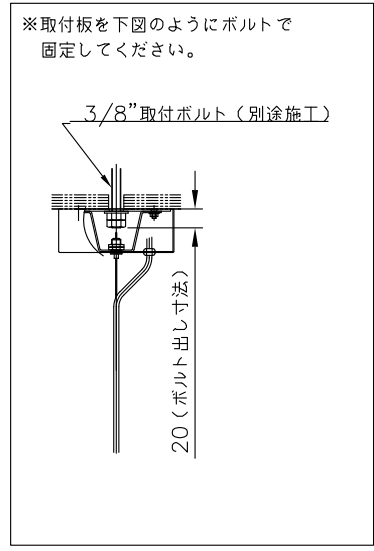

200522

yamaqiwa

注記：※手吹きガラスのため、外形サイズや表面の仕上がり状態がひとつひとつ異なります。

13				6	コード	VFF	1	クリア	器具 タイプ	NeverendingGlory Large Palais Garnier			
12	セード(下)	ガラス	1	オパール	5	ワイヤー	SUS	1			生地		
11	セード(上)	ガラス	1	オパール	4	調整金具	BsB	1	クロームメッキ	適合 ランプ	E26LED電球形60Wタイプ(LDA8) 7.8WX1		
10	アーム	SB	3	白色塗装	3	取付台	SUS	1	生地				
9	ソケット	磁器	1	E26 3A300V	2	フランジ	SPC	1	白色塗装	色種	オパール		
8	ソケットカバー	ST	1	白色塗装	1	取付板	SPG	1	生地				
7	支柱	ST	1	白色塗装	品番	品名	材質	数量	摘要	カタログ 番号	175F-342W	型番	S7FA-05Z8-1W
第三角法		作図	YGW	単位	mm	尺度	—	質量	9.7 kg				