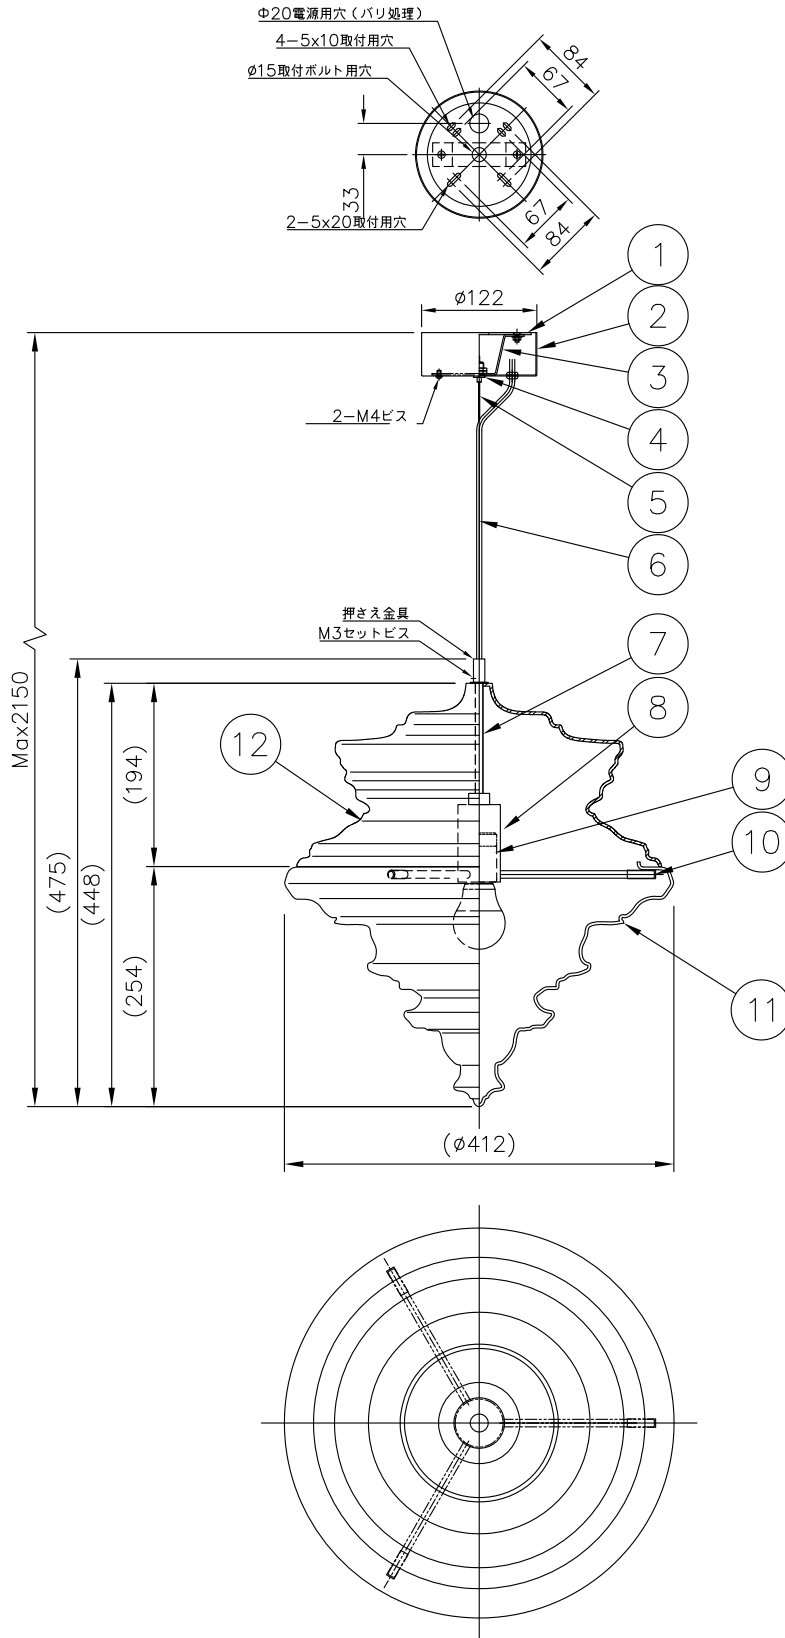

200510

注記：※手吹きガラスのため、外形サイズや表面の仕上がり状態がひとつひとつ異なります。

13				6	コード	VFF	1	クリア	器具 タイプ	NeverendingGlory Medium La Scala			
12	セード(上)	ガラス	1	オパール	5	ワイヤー	SUS	1		生地			
11	セード(下)	ガラス	1	オパール	4	調整金具	BsB	1	クロームメッキ				
10	アーム	SB	3	白色塗装	3	取付台	SUS	1	生地	適合 ランプ	E26LED電球形60Wタイプ(LDA8)		
9	ソケット	磁器	1	E26 3A300V	2	フランジ	SPC	1	白色塗装		7.8WX1		
8	ソケットカバー	ST	1	白色塗装	1	取付板	SPG	1	生地	色種	オパール		
7	支柱	ST	1	白色塗装	品番	品名	材質	数量	摘要	カタログ 番号	175F-345W	型番	S7FA-08Z1-1W
第三角法		作図	25	単位	mm	尺度	—	質量	7.5	kg			