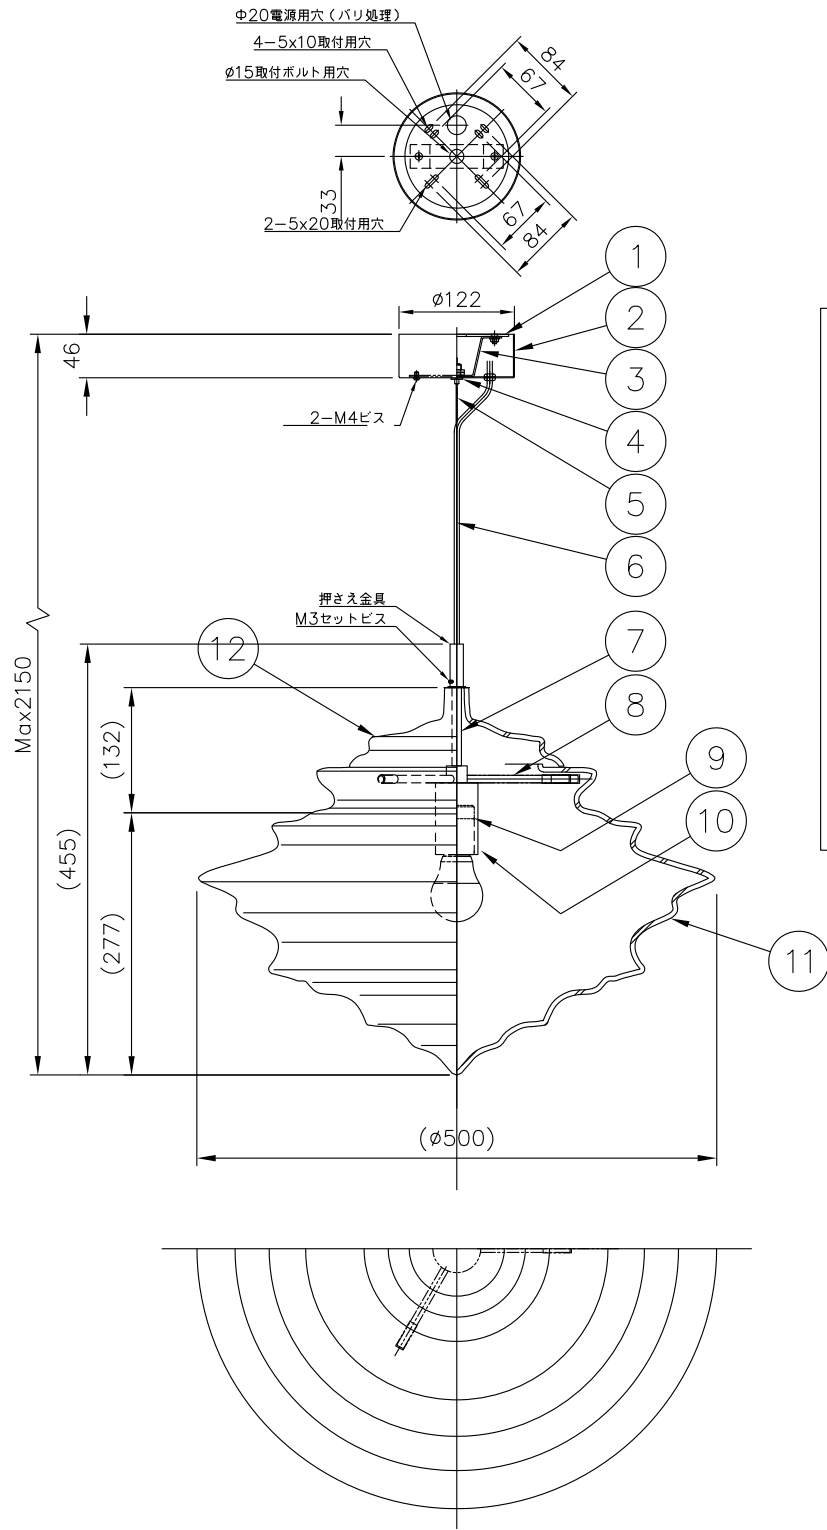

200522

注記：※手吹きガラスのため、外形サイズや表面の仕上がり状態がひとつひとつ異なります。

13				6	コード	VFF	1	クリア	器具 タイプ	NeverendingGlory Large Metropolitan Opera			
12	セード (下)	ガラス	1	オパール	5	ワイヤー	SUS	1					生地
11	セード (上)	ガラス	1	オパール	4	調整金具	BsB	1					クロームメッキ
10	ソケットカバー	ST	1	白色塗装	3	取付台	SUS	1	生地	適合 ランプ	E26LED電球形60Wタイプ (LDA8) 7.8WX1		
9	ソケット	磁器	1	E26 3A300V	2	フランジ	SPC	1	白色塗装				
8	アーム	SB	3	白色塗装	1	取付板	SPG	1	生地	色種	オパール		
7	支柱	ST	1	白色塗装	品番	品名	材質	数量	摘要	カタログ 番号	175F-339W	型番	S7FA-02Z6-1W
第三角法		作図	YGW	単位	mm	尺度	—	質量	8.6 kg				