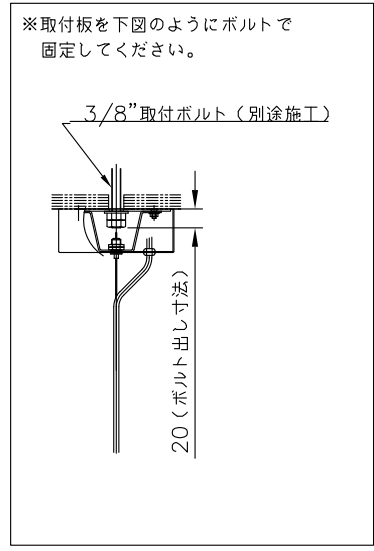

200522

注記：※手吹きガラスのため、外形サイズや表面の仕上がり状態がひとつひとつ異なります。

13				6	コード	VFF	1	クリア	器具 タイプ	NeverendingGlory Large Metropolitan Opera			
12	セード (下)	ガラス	1	オパール	5	ワイヤー	SUS	1					生地
11	セード (上)	ガラス	1	オパール	4	調整金具	BsB	1					クロームメッキ
10	ソケットカバー	ST	1	白色塗装	3	取付台	SUS	1	生地	適合 ランプ	E26LED電球形60Wタイプ (LDA8) 7.8WX1		
9	ソケット	磁器	1	E26 3A300V	2	フランジ	SPC	1	白色塗装				
8	アーム	SB	3	白色塗装	1	取付板	SPG	1	生地	色種	オパール		
7	支柱	ST	1	白色塗装	品番	品名	材質	数量	摘要	カタログ 番号	175F-339W	型番	S7FA-02Z6-1W
第三角法		作図	YGW	単位	mm	尺度	—	質量	8.6 kg				