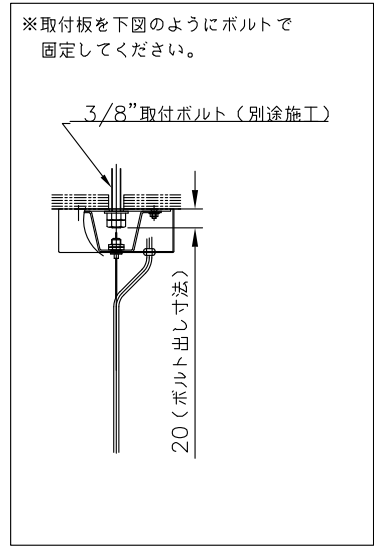

200522

yamaqiwa

注記：※手吹きガラスのため、外形サイズや表面の仕上がり状態がひとつひとつ異なります。

13				6	コード	VFF	1	クリア	器具 タイプ	NeverendingGlory Large Bolshoi Theatre			
12	セード (下)	ガラス	1	クリア	5	ワイヤー	SUS	1					生地
11	セード (上)	ガラス	1	クリア	4	調整金具	BsB	1	クロームメッキ	適合 ランプ	E26LED電球形60Wタイプ (LDA8) 7.8WX1		
10	アーム	SB	3	白色塗装	3	取付台	SUS	1	生地				
9	ソケット	磁器	1	E26 3A300V	2	フランジ	SPC	1	白色塗装	色種	クリア		
8	ソケットカバー	ST	1	白色塗装	1	取付板	SPG	1	生地				
7	支柱	ST	1	白色塗装	品番	品名	材質	数量	摘要	カタログ 番号	175F-338C	型番	S7FA-01Z9-1C
第三角法		作図	YGW	単位	mm	尺度	—	質量	11				