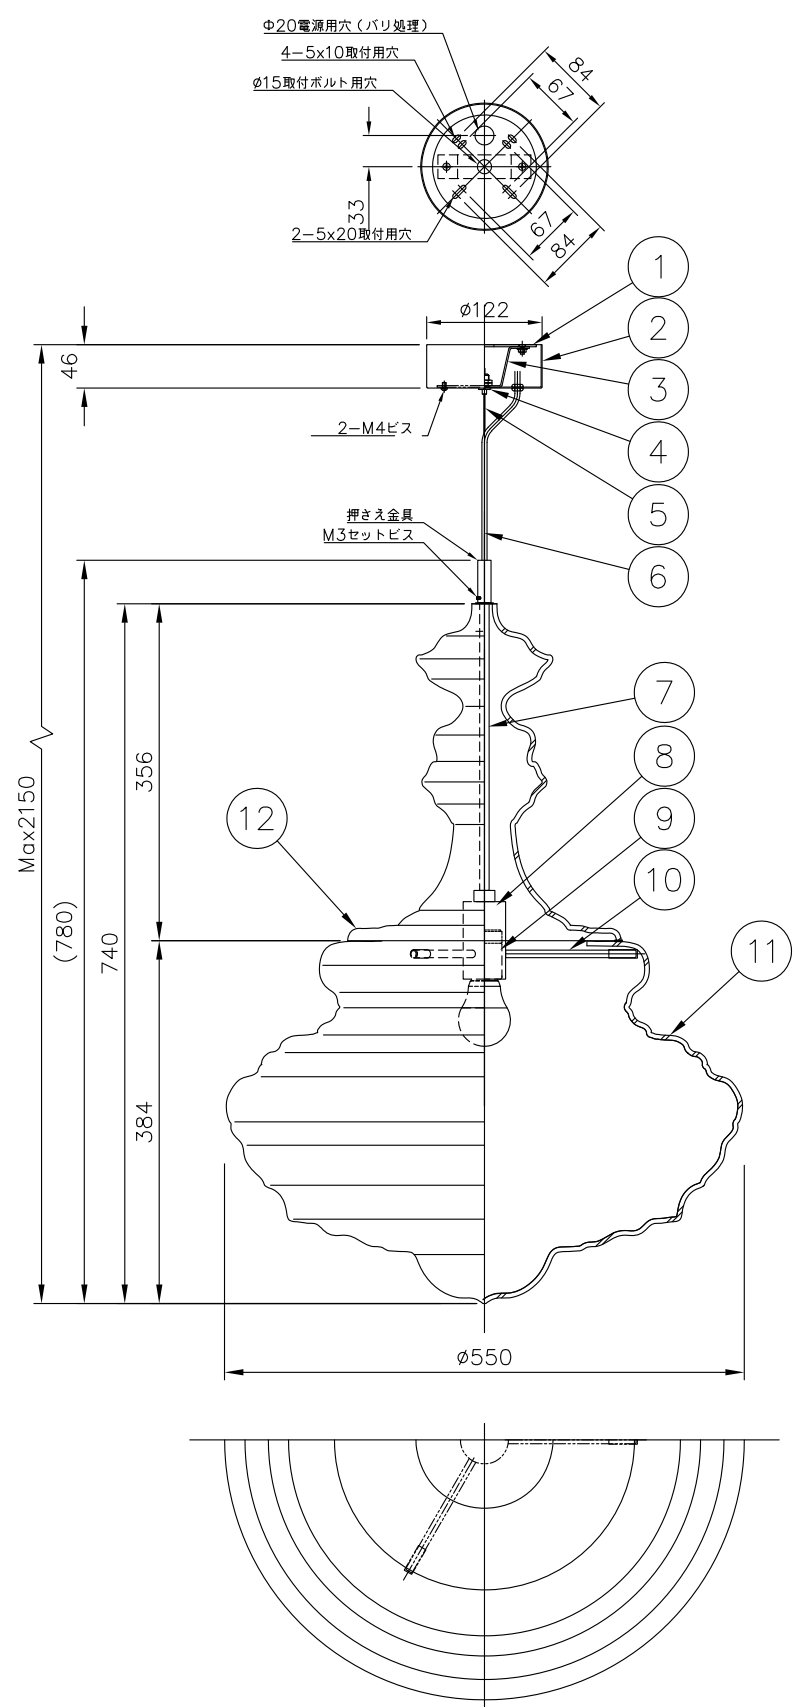

200522

yamaqiwa

注記：※手吹きガラスのため、外形サイズや表面の仕上がり状態がひとつひとつ異なります。

13				6	コード	VFF	1	クリア	器具 タイプ	NeverendingGlory Large Bolshoi Theatre			
12	セード (下)	ガラス	1	クリア	5	ワイヤー	SUS	1					生地
11	セード (上)	ガラス	1	クリア	4	調整金具	BsB	1	クロームメッキ	適合 ランプ	E26LED電球形60Wタイプ (LDA8) 7.8WX1		
10	アーム	SB	3	白色塗装	3	取付台	SUS	1	生地				
9	ソケット	磁器	1	E26 3A300V	2	フランジ	SPC	1	白色塗装	色種	クリア		
8	ソケットカバー	ST	1	白色塗装	1	取付板	SPG	1	生地				
7	支柱	ST	1	白色塗装	品番	品名	材質	数量	摘要	カタログ 番号	175F-338C	型番	S7FA-01Z9-1C
第三角法		作図	YGW	単位	mm	尺度	—	質量	11				