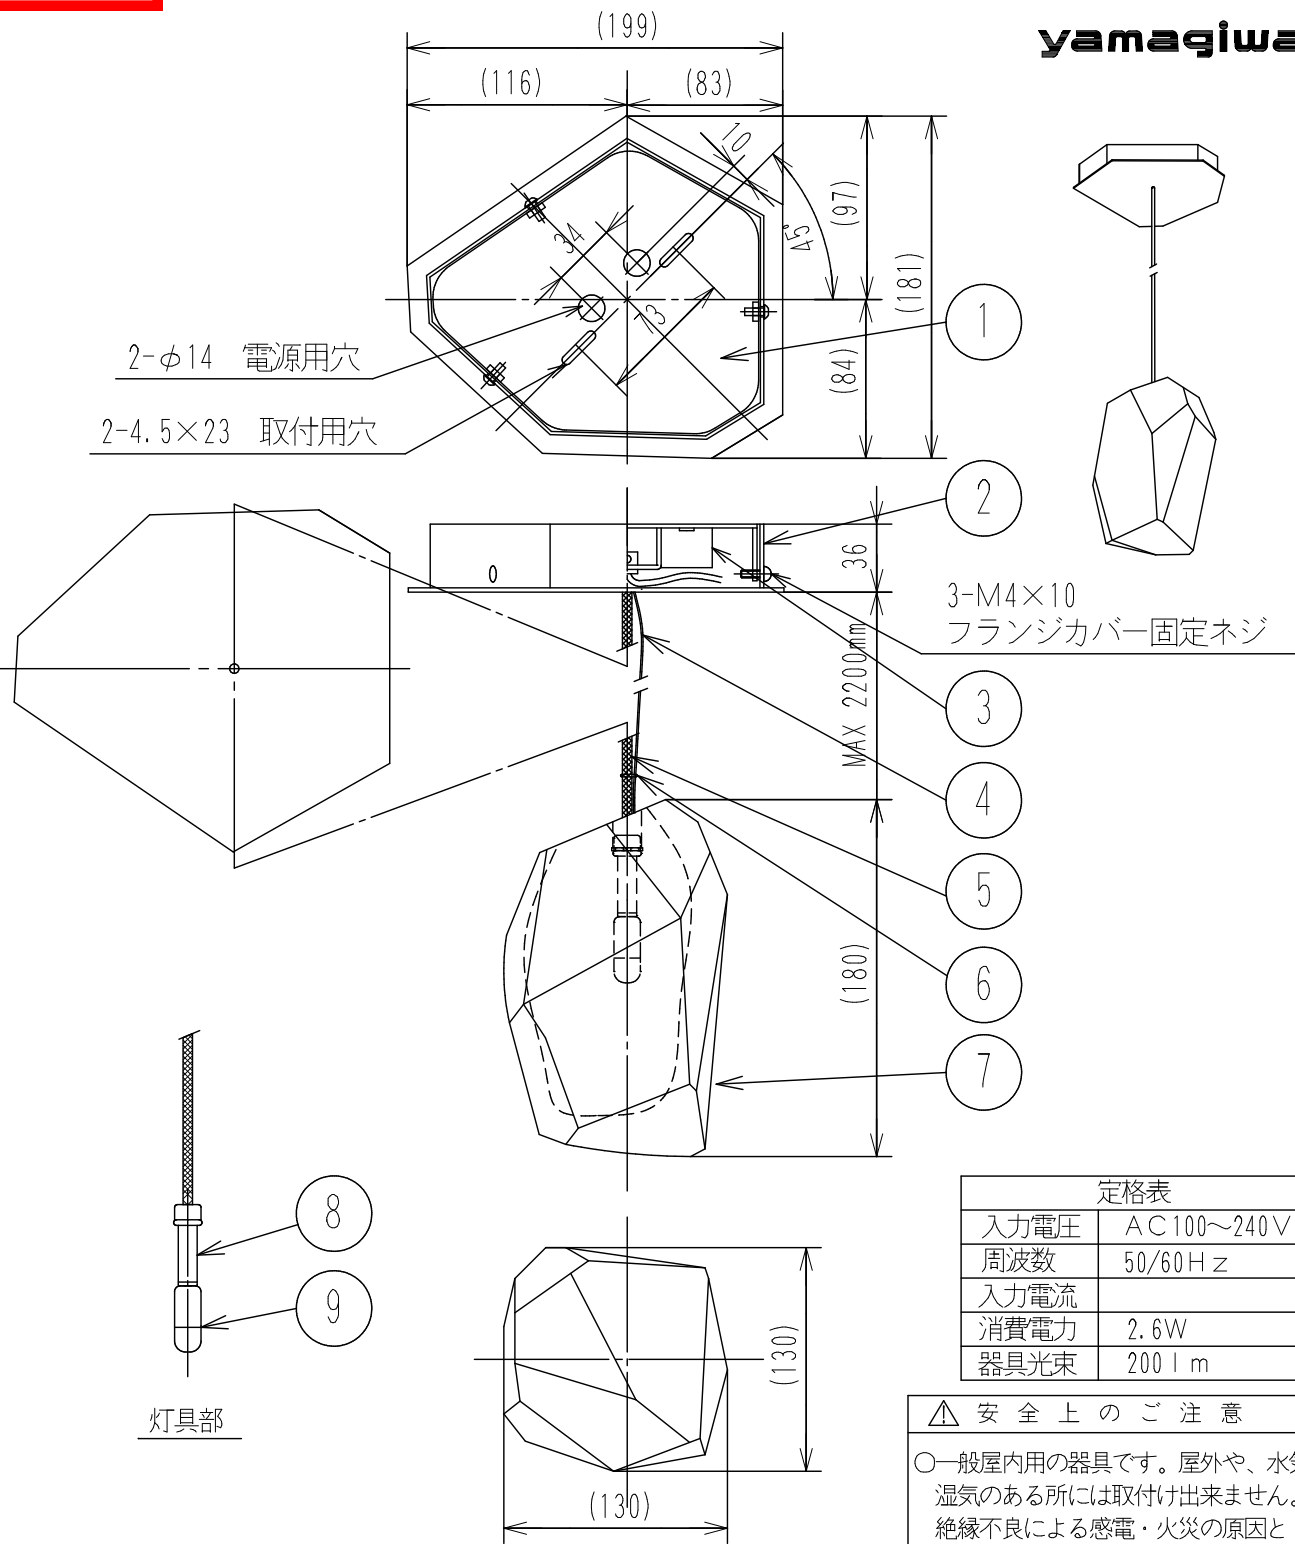

180902

定格表	
入力電圧	AC 100~240V
周波数	50/60Hz
入力電流	
消費電力	2.6W
器具光束	200lm

⚠ 安全上のご注意

○一般屋内用の器具です。屋外や、水気、湿気のある所には取付け出来ません。絶縁不良による感電・火災の原因となることがあります。

○天井面取付専用器具です。傾斜天井には取り付け内ください。落下のおそれがあります。

※1 補助ワイヤーでガラスを吊らないでください。

9	ランプ	樹脂	1	G4 12V 2W 2700K
8	灯具	BsBM	1	クロームメッキ仕上
7	本体	ガラス	1	Glass Opal
6	シリコンリング	シリコン	3	乳白
5	吊コード	軟銅線	1	メッキ銅線
4	補助ワイヤー	SUS	1	φ0.8 ※1
3	電源装置	-	1	100~240V 4W
2	フランジカバー	SPC	1	白色塗装仕上
1	取付板	SPC	1	白色塗装仕上

器具タイプ	屋内専用 非調光
適合ランプ	G4 12V 2W 2700K LED (PHILIPS) (同梱)
色種	

品番	品名	材質	数量	摘要				
第三角法	作図	UL	単位	mm	尺度	-	質量	2.0kg

カタログ番号	175F-285W	型番	S7FG-03Z6-1W
--------	-----------	----	--------------

※本品の規格および外観は改良のため予告なしに変更する事がありますので、あらかじめご了承ください。