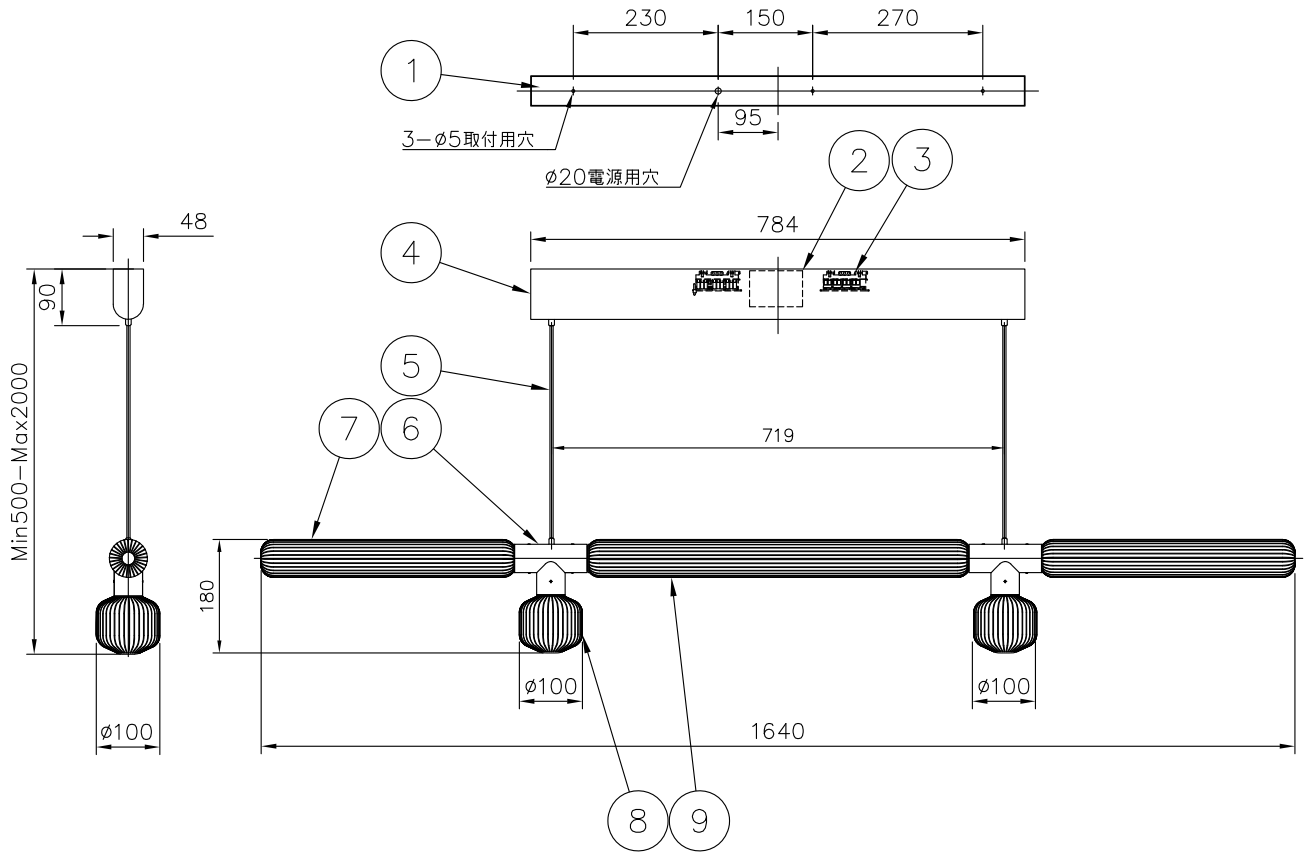

200528

13					6	灯体	SUS	2	金色	器具 タイプ	Cipher Pendant Horizontal Long		
12					5	コード	-	2	0.75sqx2C シルバー色				
11					4	フランジ	SPC	1	真ちゅうメッキ				
10					3	接続端子台	樹脂	2	-	適合	LEDモジュール		
9	セード(C)	ガラス	1	クリア	2	電源装置	-	1	AC100V	ランプ	2700K Ra90	1	WX 6
8	セード(B)	ガラス	1	クリア	1	取付板	SPC	1	黒色塗装	色種			
7	セード(A)	ガラス	2	クリア	品番	品名	材質	数量	摘要	カタログ 番号	175F-355	型番	S7FA-16Z1-10
第三角法		作図	YGW	単位	mm	尺度	-	質量	約9.0kg				