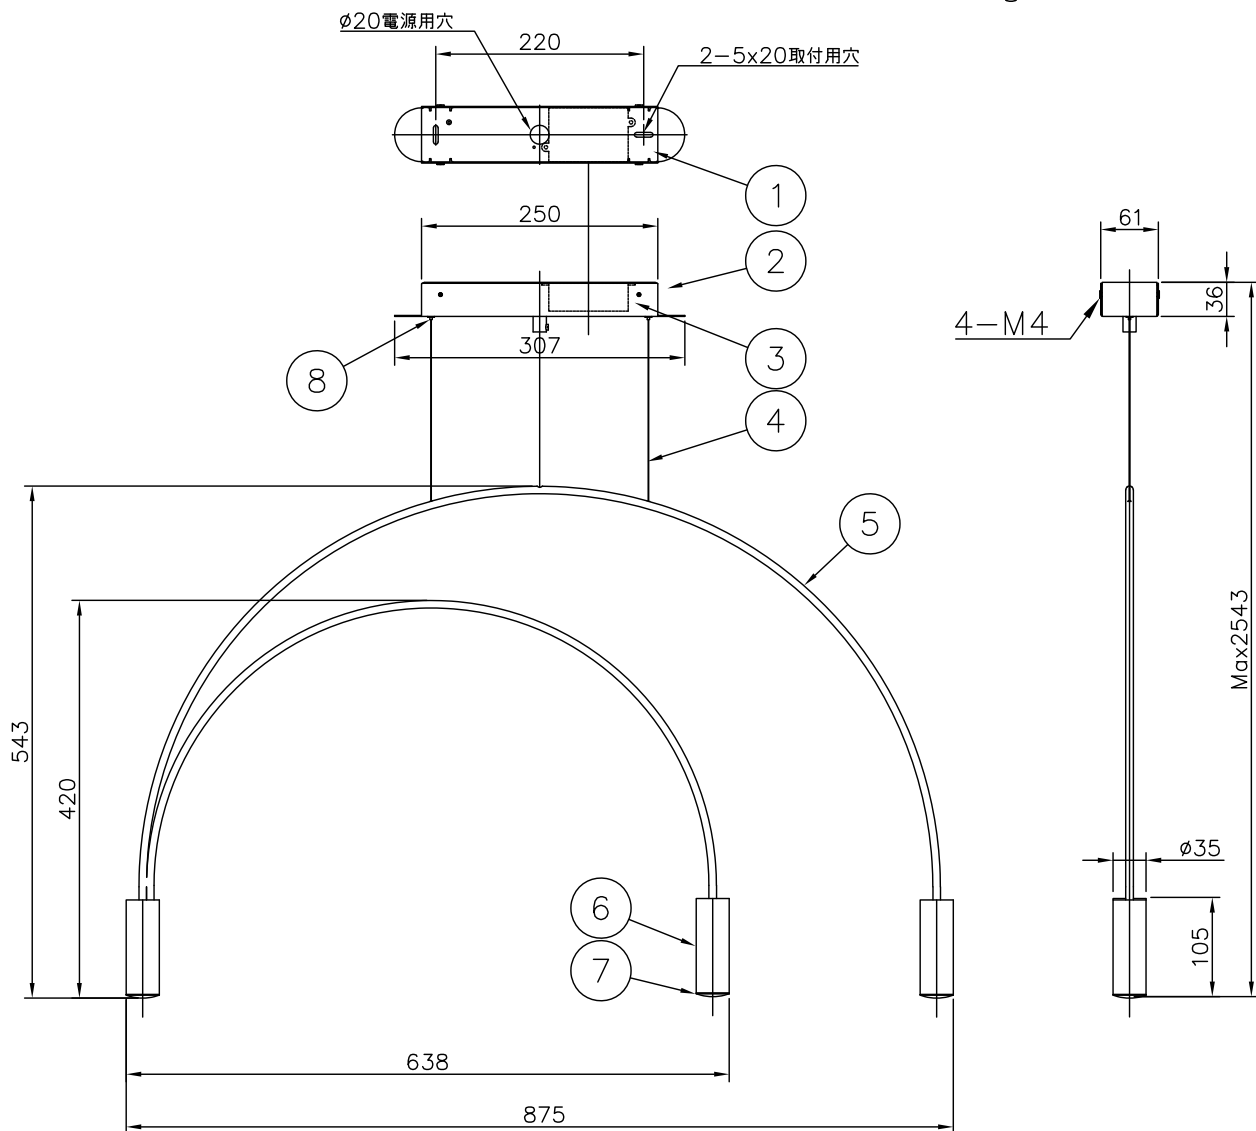

190811

定 格	100V
消費電力	18.3W
定格光束	2109lm

△ 安全上のご注意

○一般屋内用器具です。屋外や、水気、湿気のある所には取付け出来ません。絶縁不良による感電・火災の原因となることがあります。

○天井面取付専用器具です。傾斜天井には取付けないでください。落下のおそれがあります。

13				6	灯体	アルミ	3	黒色塗装	器具 タイプ	Estiluz VOLTA	
12				5	フレーム	ST	2	黒色塗装			
11				4	ワイヤー	SUS	2	ø1.0			
10				3	電源装置	-	1	AC100V	適合 ランプ	3000K Ra80 LED 703lm 6.1 WX 3	
9				2	フランジ	SPC	1	黒色塗装			
8	ワイヤー調整金具	BsB	2	ニッケルメッキ	1	取付板	SPC	1	黒色塗装	色種	
7	レンズ	PMMA	3	フロスト	品番	品名	材質	数量	摘要	カタログ 番号	126F-299B
第三角法		作図	-	単位	mm	尺度	-	質量	1.7 kg	型番	L1FB-05Z2-1B