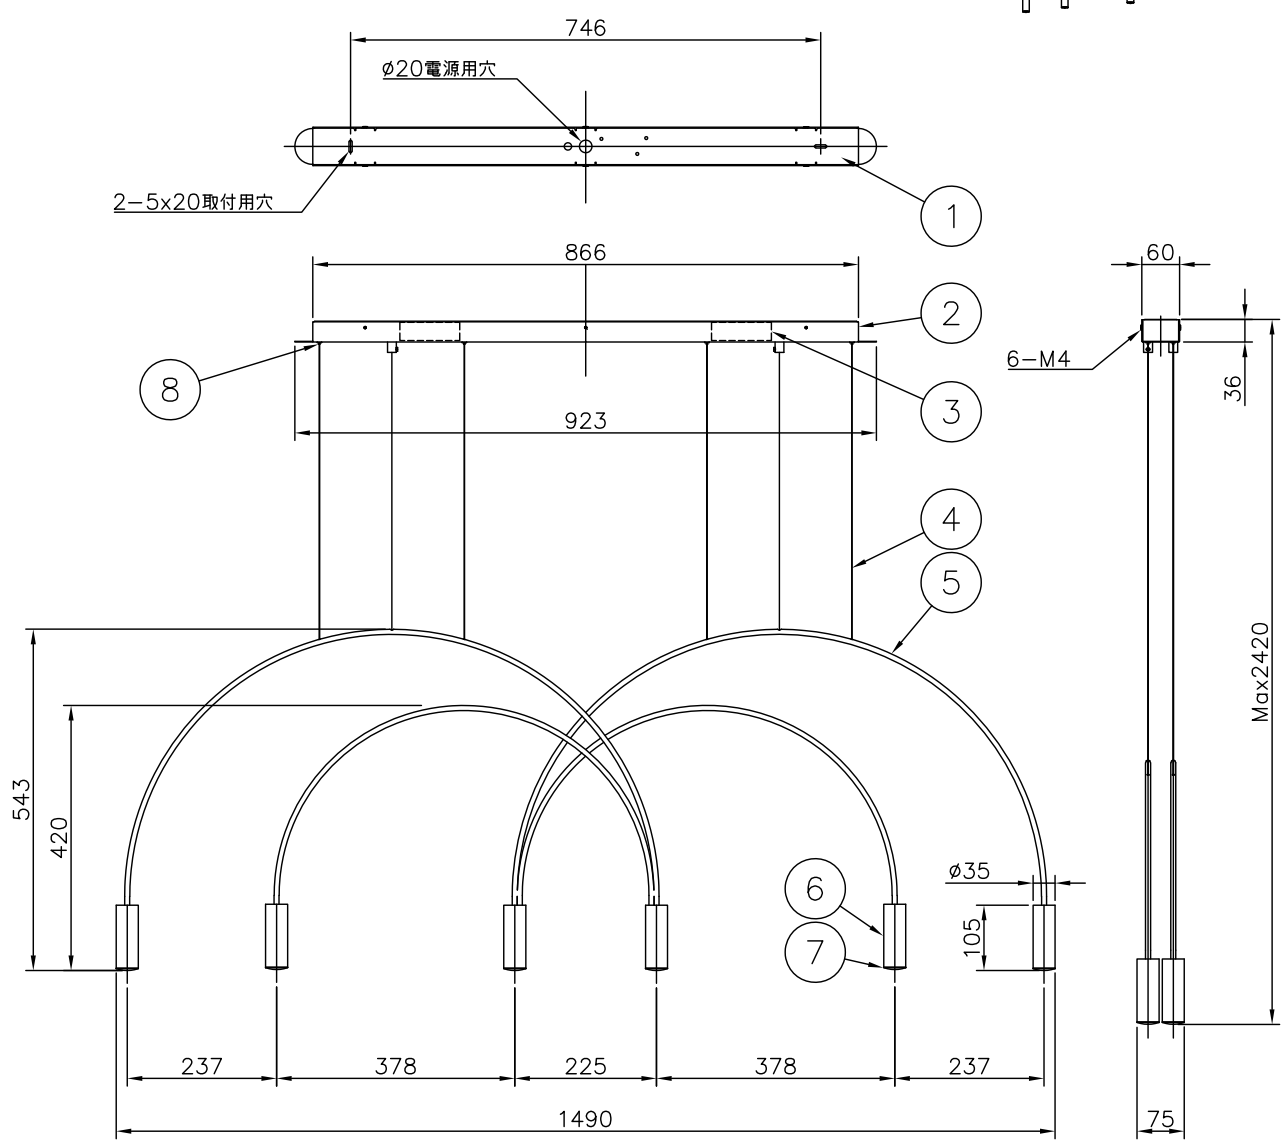

190820

定 格	100V
消費電力	36.6W
定格光束	4218lm

△ 安全上のご注意

○一般屋内用器具です。屋外や、水気、湿気のある所には取付け出来ません。絶縁不良による感電・火災の原因となることがあります。

○天井面取付専用器具です。傾斜天井には取付けないでください。落下のおそれがあります。

13				6	灯体	アルミ	6	黒色塗装	器具 Estiluz VOLTA																																			
12				5	フレーム	ST	2	黒色塗装																																				
11				4	ワイヤー	SUS	4	φ1.0																																				
10				3	電源装置	-	2	AC100V	適合 ランプ																																			
9				2	フランジ	SPC	1	黒色塗装																																				
8	ワイヤー調整金具	BsB	4	ニッケルメッキ	1	取付板	SPC	1	黒色塗装	色種																																		
7	レンズ	PMMA	6	フロスト																																								
品番					品名					材質					数量					摘要																								
第三角法					作図					-					単位					mm					尺度					-					質量					3.9 kg				
カゴ番号										126F-296B										型番										L1FB-02Z0-6B														