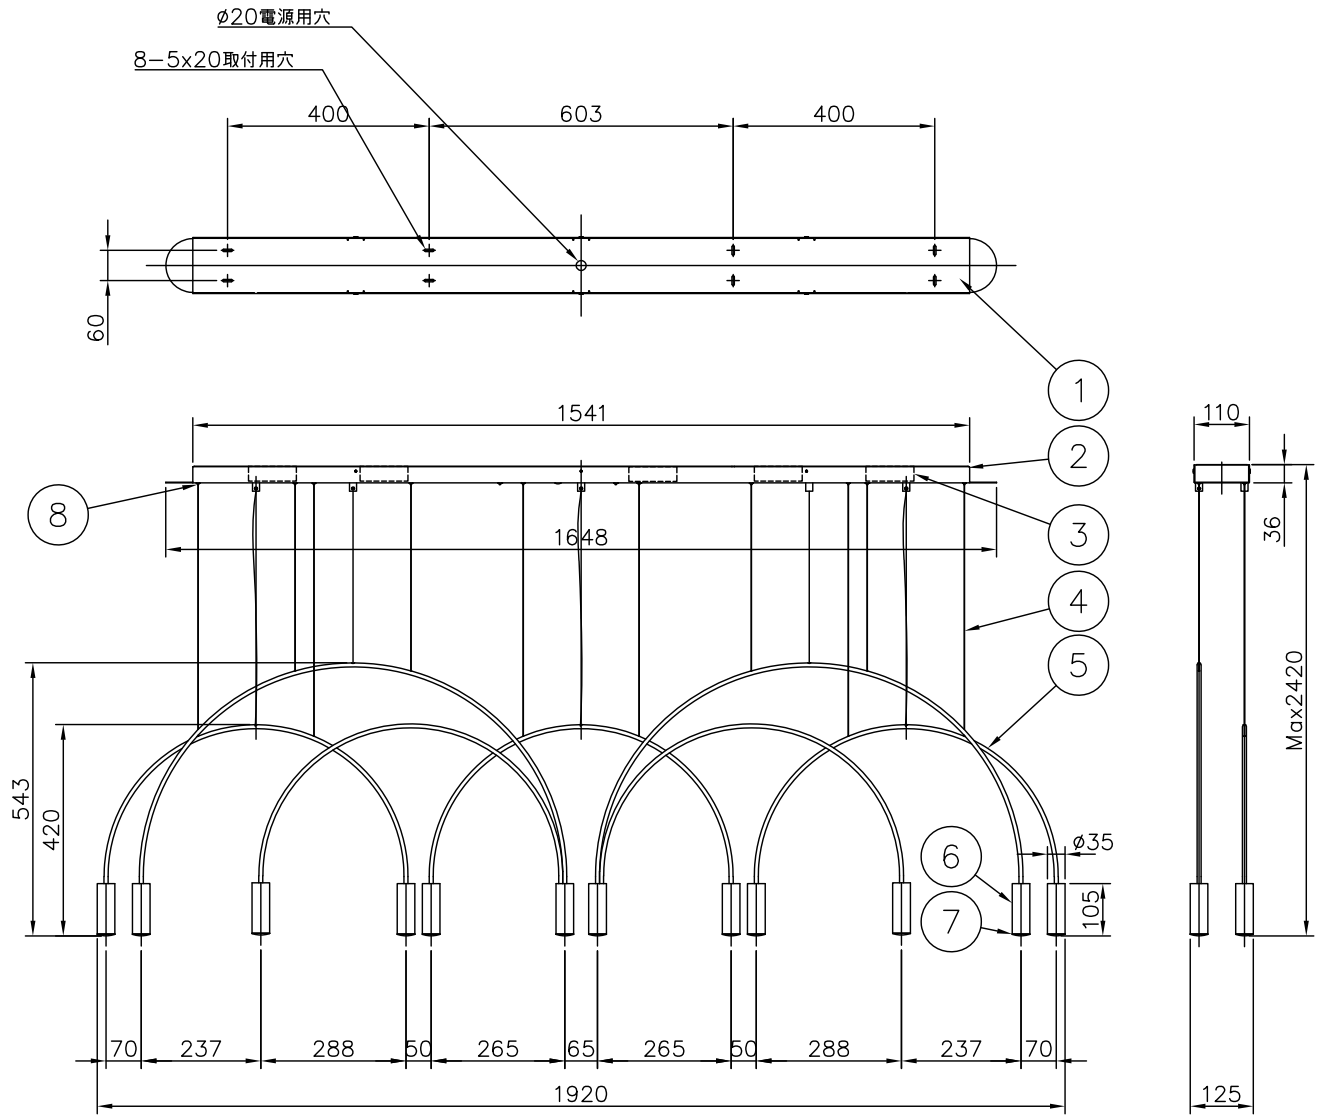

190820

定 格	100V
消費電力	73.2W
定格光束	8436lm

△ 安全上のご注意

○一般屋内用器具です。屋外や、水気、湿気のある所には取付け出来ません。絶縁不良による感電・火災の原因となることがあります。

○天井面取付専用器具です。傾斜天井には取付けないでください。落下のおそれがあります。

13				6	灯体	アルミ	12	金色アルマイト	器具 タイプ	Estiluz VOLTA			
12				5	フレーム	ST	5	黒色塗装					
11				4	ワイヤー	SUS	10	φ1.0					
10				3	電源装置	-	5	AC100V	適合 ランプ	3000K Ra80 LED 703lm 6.1 WX12			
9				2	フランジ	SPC	1	黒色塗装					
8	ワイヤー調整金具	BsB	10	ニッケルメッキ	1	取付板	SPC	1	黒色塗装	色種			
7	レンズ	PMMA	12	フロスト									
第三角法					作図	-	単位	mm	尺度	-	質量	7.3 kg	
										器具 番号	126F-295K	型番	L1FB-01Z3-0K