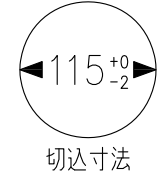

190425

yamaqiwa

定格消費電力
100V
9W

定格光束	712lm
------	-------

注記1)
やわらかい天井（ロックウール）に対するの取付けは、天井材補強を行ってください。

△ 安全上のご注意

- 一般屋内用器具です。屋外や、水気、湿気のある所には取付け出来ません。絶縁不良による感電・火災の原因となることがあります。
- 天井埋込み専用器具です。傾斜天井、壁面、床面には取付けないでください。指定外取付けは、火災・落下のおそれがあります。
- 断熱材、防音材で覆って取付けないでください。過熱による火災のおそれがあります。

M形

2) 電気設備基準及び内線規定に従って工事し、必要に応じてD種（第三種）接地工事を行ってください。

注記1) 周囲温度：5～35℃で使用してください。

13					6	セード	AIP	1	※色種欄参照	器具 タイプ	LEDペンダント 調光可(PWM信号制御) AC100V			
12					5	コード	ビニール	1						
11					4	ボックスカバー	SPC	1	※色種欄参照	ランプ	LED 9.3W 2700K, Ra80			
10					3	電源	—	1						
9					2	取付金具	SPC	3	クロメート処理	色種	B(ブラック)/L(ベージュ)/M(グリーン)/W(ホワイト)			
8	セードカバー	アクリル	1	マット仕上	1	埋込ボックス	SPC	1	白色塗装					
7	LEDユニット	—	1			品番	品名	材質	数量	摘要	カタログ 番号	129F-317B/L/M/W	型番	L3FB-01Z0-1B/L/M/W
第三角法		作図	開発部	単位	mm	尺度	—	質量	1.4 kg					