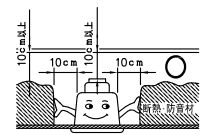

190425

yamaqiwa

定格消費電力
100V
9W

定格光束	712lm
------	-------

注記1)
やわらかい天井（ロックウール）に対するの取付けは、天井材補強を行ってください。

△ 安全上のご注意

- 一般屋内用器具です。屋外や、水気、湿気のある所には取付け出来ません。絶縁不良による感電・火災の原因となることがあります。
- 天井埋込み専用器具です。傾斜天井、壁面、床面には取付けないでください。指定外取付けは、火災・落下のおそれがあります。
- 断熱材、防音材で覆って取付けないでください。過熱による火災のおそれがあります。

M形

2) 電気設備基準及び内線規定に従って工事し、必要に応じてD種（第三種）接地工事を行ってください。

注記1) 周囲温度：5～35℃で使用してください。

13					6	セード	AIP	1	※色種欄参照	器具 タイプ	LEDペンダント 調光可(PWM信号制御) AC100V			
12					5	コード	ビニール	1						
11					4	ボックスカバー	SPC	1	※色種欄参照	ランプ	LED 9.3W 2700K, Ra80			
10					3	電源	—	1						
9					2	取付金具	SPC	3	クロメート処理	色種	B(ブラック)/L(ベージュ)/M(グリーン)/W(ホワイト)			
8	セードカバー	アクリル	1	マット仕上	1	埋込ボックス	SPC	1	白色塗装					
7	LEDユニット	—	1			品番	品名	材質	数量	摘要	カタログ 番号	129F-317B/L/M/W	型番	L3FB-01Z0-1B/L/M/W
第三角法		作図	開発部	単位	mm	尺度	—	質量	1.4 kg					