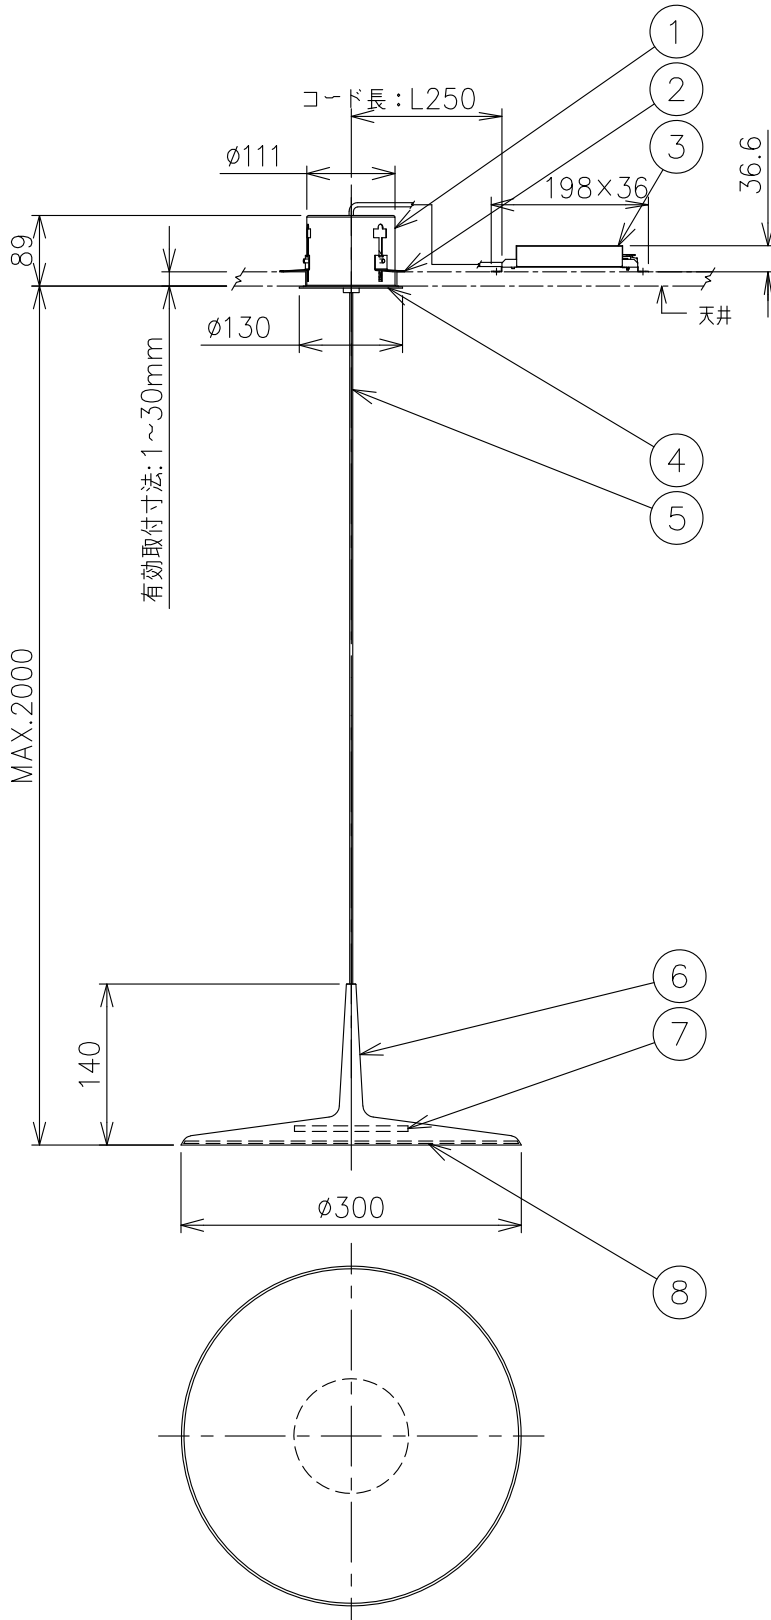

190425

yamaqiwa

定格消費電力
100V
9W

定格光束	712lm
------	-------

注記1)
やわらかい天井（ロックウール）に対するの取付けは、天井材補強を行ってください。

△ 安全上のご注意

- 一般屋内用器具です。屋外や、水気、湿気のある所には取付け出来ません。絶縁不良による感電・火災の原因となることがあります。
- 天井埋込み専用器具です。傾斜天井、壁面、床面には取付けないでください。指定外取付けは、火災・落下のおそれがあります。
- 断熱材、防音材で覆って取付けないでください。過熱による火災のおそれがあります。

M形

2) 電気設備基準及び内線規定に従って工事し、必要に応じてD種（第三種）接地工事を行ってください。

注記1) 周囲温度：5～35℃で使用してください。

13					6	セード	AIP	1	※色種欄参照	器具 タイプ	LEDペンダント 調光可(PWM信号制御) AC100V			
12					5	コード	ビニール	1						
11					4	ボックスカバー	SPC	1	※色種欄参照	ランプ	LED 9.3W 2700K, Ra80			
10					3	電源	—	1						
9					2	取付金具	SPC	3	クロメート処理	色種	B(ブラック)/L(ベージュ)/M(グリーン)/W(ホワイト)			
8	セードカバー	アクリル	1	マット仕上	1	埋込ボックス	SPC	1	白色塗装					
7	LEDユニット	—	1			品番	品名	材質	数量	摘要	カタログ 番号	129F-317B/L/M/W	型番	L3FB-01Z0-1B/L/M/W
第三角法		作図	開発部	単位	mm	尺度	—	質量	1.4 kg					