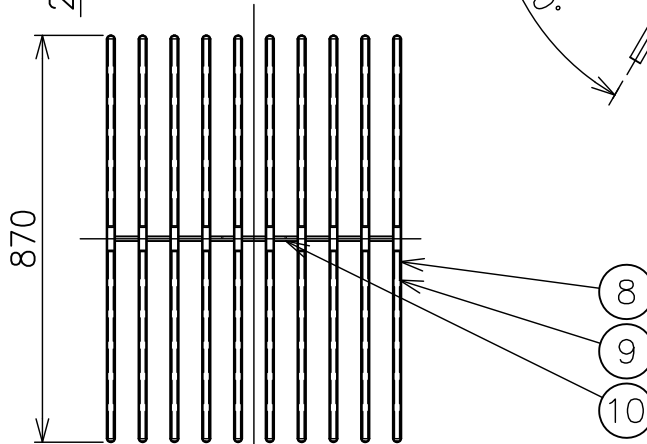

取付部詳細

定格消費電力
100V
58W

定格光束	2371lm
------	--------

2) 電気設備基準及び内線規定に従って工事し、必要に応じてD種(第三種)接地工事を行ってください。

注記1) 周囲温度: 5~35℃で使用してください。

△ 安全上のご注意

- 一般屋内用器具です。屋外や、水気、湿気のある所には取付け出来ません。絶縁不良による感電・火災の原因となることがあります。
- ワイヤー吊り専用器具です。補強された場所に取り付けてください。傾斜天井には取付けないでください。指定外の取付けは、落下のおそれがあります。

13				6	コード	ビニール	1	白色	器具 タイプ	LEDペンダント 非調光 AC100V			
12				5	ワイヤー	SUS	2	φ2 生地					
11				4	ワイヤー調整具	BsBM	2	クロームメッキ					
10	可動軸	樹脂	9	※色種欄参照	3	フランジカバー	SPC	1	※色種欄参照	ランプ	LED 5.8W×10 2700K, Ra80		
9	LEDユニット	—	10		2	フランジ	SPC	1	※色種欄参照				
8	カバー	樹脂	20	乳白色	1	電源	—	1		色種	H(チョコレート) / W(オフホワイト)		
7	灯体	樹脂	10	※色種欄参照	品番	品名	材質	数量	摘要	カタログ 番号	129F-310H/W	型番	L3FC-00Z9-0H/W
第三角法		作図	開発部	単位	mm	尺度	—	質量	9.0 kg				