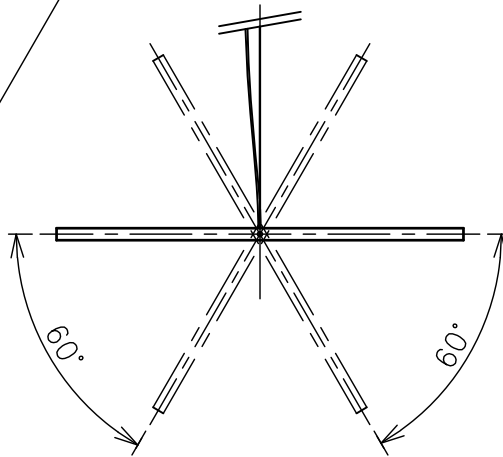

取付部詳細

定格消費電力
100V
58W

定格光束	2371lm
------	--------

2) 電気設備基準及び内線規定に従って工事し、必要に応じてD種(第三種)接地工事を行ってください。

注記1) 周囲温度: 5~35℃で使用してください。

△ 安全上のご注意

- 一般屋内用器具です。屋外や、水気、湿気のある所には取付け出来ません。絶縁不良による感電・火災の原因となることがあります。
- ワイヤー吊り専用器具です。補強された場所に取り付けてください。傾斜天井には取付けないでください。指定外の取付けは、落下のおそれがあります。

13				6	コード	ビニール	1	白色	器具 タイプ	LEDペンダント 非調光 AC100V			
12				5	ワイヤー	SUS	2	φ2 生地					
11				4	ワイヤー調整具	BsBM	2	クロームメッキ					
10	可動軸	樹脂	9	※色種欄参照	3	フランジカバー	SPC	1	※色種欄参照	ランプ	LED 5.8W×10 2700K, Ra80		
9	LEDユニット	—	10		2	フランジ	SPC	1	※色種欄参照				
8	カバー	樹脂	20	乳白色	1	電源	—	1		色種	H(チョコレート) / W(オフホワイト)		
7	灯体	樹脂	10	※色種欄参照	品番	品名	材質	数量	摘要	カタログ 番号	129F-310H/W	型番	L3FC-00Z9-0H/W
第三角法		作図	開発部	単位	mm	尺度	—	質量	9.0 kg				