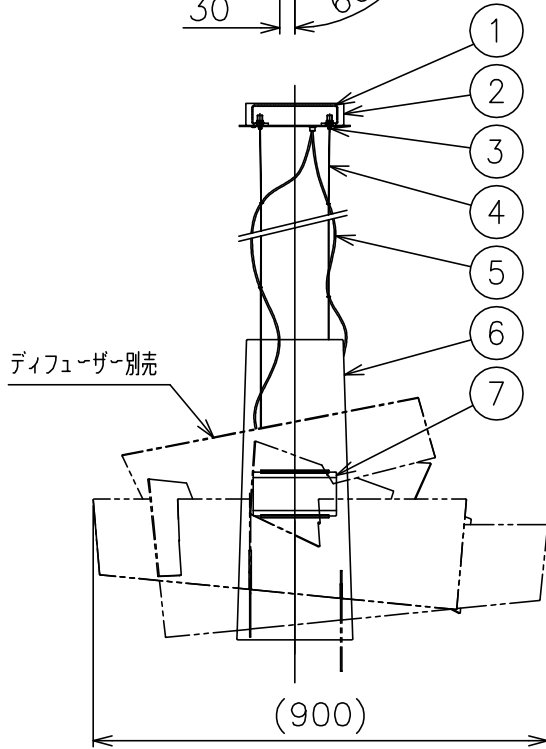

FOSCARINI

同梱品

・取付ネジφ3.8X38mm/4ヶ

適合ディフューザー	型番
	BIG/BANG/P-B/WT BIG/BANG/P-B/RD

△ 安全上のご注意

- 一般屋内用器具です。屋外や、水気、湿気のある所には取付け出来ません。絶縁不良による感電・火災の原因となることがあります。
- ワイヤ専用器具です。吊り木等で補強された天井材にワイヤ取付部品で取付けてください。傾斜天井には取付けないでください。落下のおそれがあります。

7	LEDユニット	—	2	3000K	器具 タイプ	LED 3260lm 3000K 41W
6	本体	AP	1	白色塗装		
5	コード	FEP	2	クリア		
4	ワイヤー	—	2	φ1.0		
3	ワイヤー調節具	SUS-B	2		適合 光源	
2	フランジ	SPC	1	白色塗装	色種	
1	取付板	SPC	1			
品番	品名	材質	数量	摘要		カタログ 番号
第三角法	作図	KI	単位	mm	尺度	—
					質量	3.5 kg
						B/BANG/P LED LR-A
						型番
						B/BANG/P/LED/LR-A

※本品の規格および外観は改良のため予告なしに変更する事がありますので、あらかじめご了承ください。

200428

171129

201223

200428

170425

適合本体	型番
	BIG/BANG/P-A/WT

7													
6										器具			
5										タイプ			
4													
3										適合			
2										光源			
1	ディフューザー	アクリル	8	白色						色種			
品番	品名	材質	数量	摘要				カタログ	BIG BANG P-B WT	型番	BIG/BANG/P-B/WT		
	第三角法	作図	KI	単位	mm	尺度	—	質量	3.9 kg	番号			