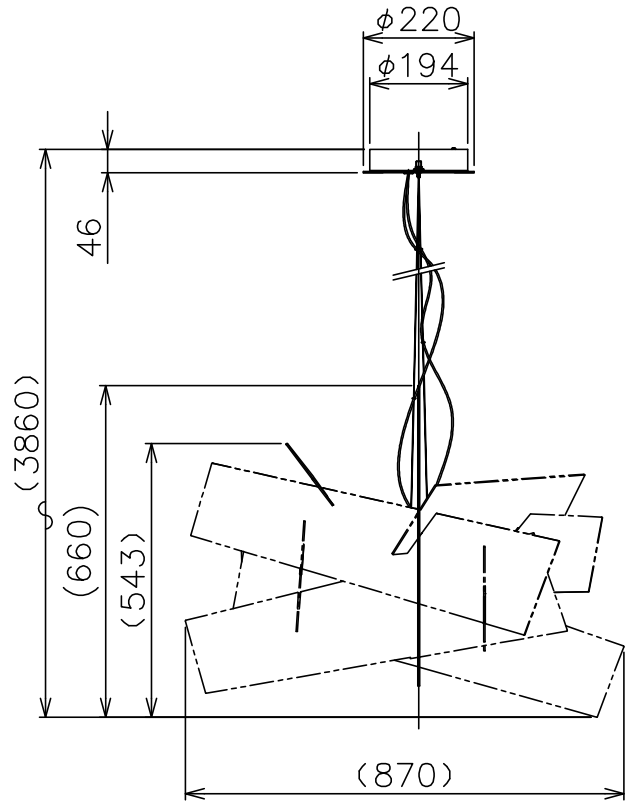

FOSCARINI

同梱品

・取付ネジφ3.8X38mm/4ヶ

適合ディフューザー	型番
	BIG/BANG/P-B/WT BIG/BANG/P-B/RD

△ 安全上のご注意

- 一般屋内用器具です。屋外や、水気、湿気のある所には取付け出来ません。絶縁不良による感電・火災の原因となることがあります。
- ワイヤ専用器具です。吊り木等で補強された天井材にワイヤ取付部品で取付けてください。傾斜天井には取付けないでください。落下のおそれがあります。

7	LEDユニット	—	2	3000K	器具 タイプ	LED 3260lm 3000K 41W
6	本体	AP	1	白色塗装		
5	コード	FEP	2	クリア		
4	ワイヤー	—	2	φ1.0		
3	ワイヤー調節具	SUS-B	2		適合 光源	
2	フランジ	SPC	1	白色塗装	色種	
1	取付板	SPC	1			
品番	品名	材質	数量	摘要		カタログ 番号
第三角法	作図	KI	単位	mm	尺度	—
					質量	3.5 kg
						B/BANG/P LED LR-A
						型番
						B/BANG/P/LED/LR-A

※本品の規格および外観は改良のため予告なしに変更する事がありますので、あらかじめご了承ください。

200428

171129

201223

200428

170425

適合本体	型番
	BIG/BANG/P-A/WT

7													
6										器具			
5										タイプ			
4													
3										適合			
2										光源			
1	ディフューザー	アクリル	8	白色						色種			
品番	品名	材質	数量	摘要				カタログ	BIG BANG P-B WT	型番	BIG/BANG/P-B/WT		
	第三角法	作図	KI	単位	mm	尺度	—	質量	3.9 kg	番号			