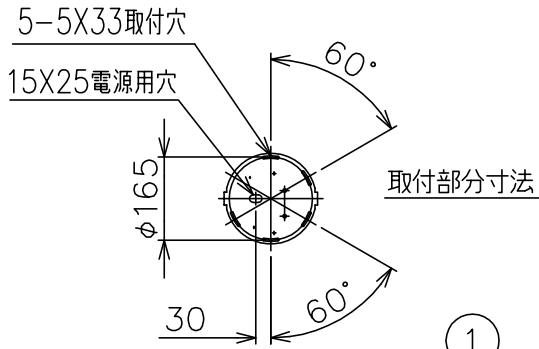

FOSCARINI

同梱品

・取付ネジφ3.8X38mm/4ヶ

適合ディフューザー	型番
	BIG/BANG/P-B/WT BIG/BANG/P-B/RD

△ 安全上のご注意

- 一般屋内用器具です。屋外や、水気、湿気のある所には取付け出来ません。絶縁不良による感電・火災の原因となることがあります。
- ワイヤ専用器具です。吊り木等で補強された天井材にワイヤ取付部品で取付けてください。傾斜天井には取付けないでください。落下のおそれがあります。

7	LEDユニット	—	2	3000K	器具 タイプ	LED 3260lm 3000K 41W
6	本体	AP	1	白色塗装		
5	コード	FEP	2	クリア		
4	ワイヤー	—	2	φ1.0		
3	ワイヤー調節具	SUS-B	2		適合 光源	
2	フランジ	SPC	1	白色塗装	色種	
1	取付板	SPC	1			
品番	品名	材質	数量	摘要		カタログ 番号
第三角法	作図	KI	単位	mm	尺度	—
					質量	3.5 kg
						B/BANG/P LED LR-A
						型番
						B/BANG/P/LED/LR-A

※本品の規格および外観は改良のため予告なしに変更する事がありますので、あらかじめご了承ください。

200428

171129

201223

200428

170425

適合本体	型番
	BIG/BANG/P-A/WT

7													
6										器具			
5										タイプ			
4													
3										適合			
2										光源			
1	ディフューザー	アクリル	8	白色						色種			
品番	品名	材質	数量	摘要				カタログ	BIG BANG P-B WT	型番	BIG/BANG/P-B/WT		
	第三角法	作図	KI	単位	mm	尺度	—	質量	3.9 kg	番号			