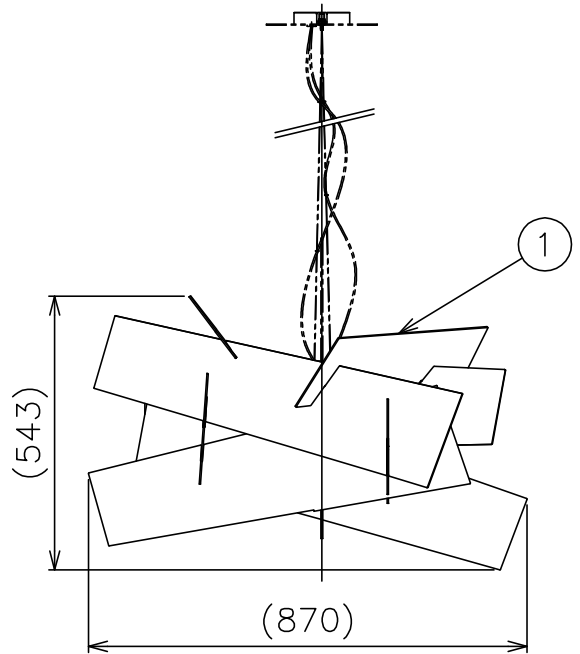

7	LEDユニット	—	2	3000K	器具 タイプ	LED 3260lm 3000K 41W
6	本体	AP	1	白色塗装		
5	コード	FEP	2	クリア		
4	ワイヤー	—	2	φ1.0		
3	ワイヤー調節具	SUS-B	2		適合 光源	
2	フランジ	SPC	1	白色塗装	色種	
1	取付板	SPC	1			
品番	品名	材質	数量	摘要		カタログ 番号
第三角法	作図	KI	単位	mm	尺度	—
					質量	3.5 kg
						B/BANG/P LED LR-A
						型番
						B/BANG/P/LED/LR-A

※本品の規格および外観は改良のため予告なしに変更する事がありますので、あらかじめご了承ください。

200428

171129

201223

200428

170425

適合本体	型番
	BIG/BANG/P-A/WT

7													
6										器具			
5										タイプ			
4													
3										適合			
2										光源			
1	ディフューザー	アクリル	8	白色						色種			
品番	品名	材質	数量	摘要				カタログ	BIG BANG P-B WT	型番	BIG/BANG/P-B/WT		
	第三角法	作図	KI	単位	mm	尺度	—	質量	3.9 kg	番号			