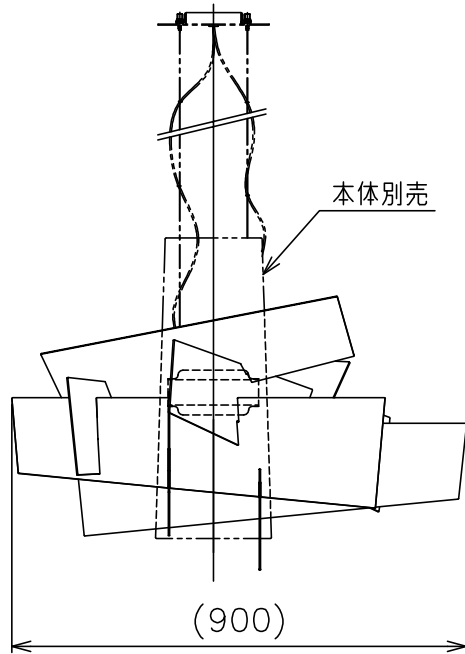

7	LEDユニット	—	2	3000K	器具 タイプ	LED 3260lm 3000K 41W
6	本体	AP	1	白色塗装		
5	コード	FEP	2	クリア		
4	ワイヤー	—	2	φ1.0		
3	ワイヤー調節具	SUS-B	2		適合 光源	
2	フランジ	SPC	1	白色塗装	色種	
1	取付板	SPC	1			
品番	品名	材質	数量	摘要		カタログ 番号
第三角法	作図	KI	単位	mm	尺度	—
					質量	3.5 kg
						B/BANG/P LED LR-A
						型番
						B/BANG/P/LED/LR-A

※本品の規格および外観は改良のため予告なしに変更する事がありますので、あらかじめご了承ください。

200428

171129

201223

200428

170425

適合本体	型番
	BIG/BANG/P-A/WT

7													
6										器具			
5										タイプ			
4													
3										適合			
2										光源			
1	ディフューザー	アクリル	8	白色						色種			
品番	品名	材質	数量	摘要				カタログ	BIG BANG P-B WT	型番	BIG/BANG/P-B/WT		
	第三角法	作図	KI	単位	mm	尺度	—	質量	3.9 kg	番号			