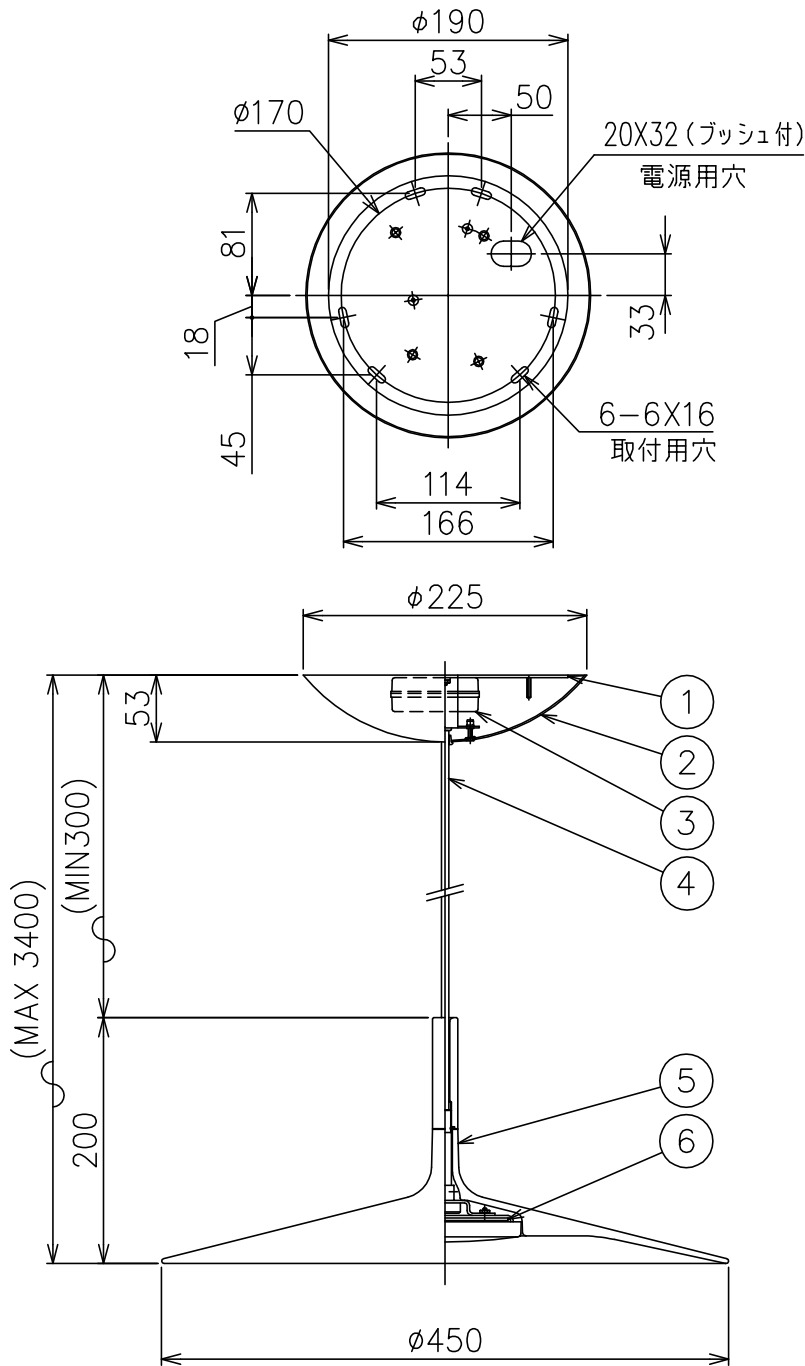

231122

220506

201204

201016

入力電圧	AC100V
周波数	50/60Hz
入力電流	0.09A
消費電力	9.0W

※LEDの光色、明るさには個体差があります。あらかじめご了承ください。

カタログ番号	型番	色種(摘要2、4)	色種(摘要5)
APLOMB P L AC 3.5DIM	APLOMB/P/L/AC/3.5DIM	BLACK	ANTHRACITE
APLOMB P L BN 3.5DIM	APLOMB/P/L/BN/3.5DIM	BLACK	BROWN
APLOMB P L GY 3.5DIM	APLOMB/P/L/GY/3.5DIM	BLACK	GRAY
APLOMB P L WT 3.5DIM	APLOMB/P/L/WT/3.5DIM	WHITE	WHITE

同梱品

・取付ネジ：φ3.8X38/6ヶ

△ 安全上のご注意

- 一般屋内用器具です。屋外や、水気、湿気のある所には取付け出来ません。絶縁不良による感電・火災の原因となることがあります。
- 天井面取付専用器具です。傾斜天井には取付けないでください。落下のおそれがあります。

7										
6	LED	---	1	LED 11.7W		器具タイプ				
5	本体	コンクリート	1	色種参照						
4	コード	耐熱塩化ビニル	1	色種参照						
3	フランジ固定ネジ	SB	1	M3 六角穴付 黒色メッキ処理		適合光源	LED 2700K			
2	フランジ	SPC	1	色種参照			897lm CRI90	9.2WX1		
1	取付板	SPG	1			色種				
品番	品名	材質	数量	摘要		カタログ番号	別記	型番	別記	
第三角法	作図	KI	単位	mm	尺度	質量			4.0 kg	