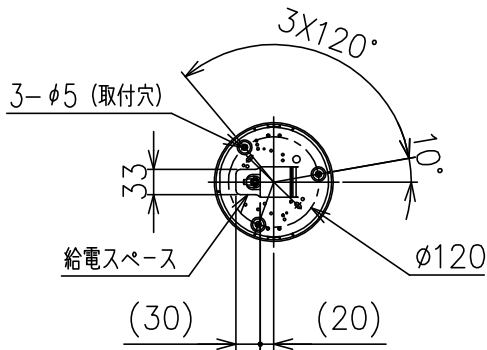

251031

250620

カタログ番号	型番	色種 (摘要7)
SPOKES2 M BK 3.5 hs	SPOKES2/M/BK/3.5/hs	BLACK
SPOKES2 M CO 3.5 hs	SPOKES2/M/CO/3.5/hs	COPPER
SPOKES2 M GL 3.5 hs	SPOKES2/M/GL/3.5/hs	GOLD
SPOKES2 M GY 3.5 hs	SPOKES2/M/GY/3.5/hs	GRAPHITE
SPOKES2 M WT 3.5 hs	SPOKES2/M/WT/3.5/hs	WHITE

定格表	
入力電圧	AC100V
周波数	50/60Hz
入力電流	0.3A
消費電力	30W

※LEDの光色、明るさには個体差があります。あらかじめご了承ください。

△ 安全上のご注意

- 一般屋内用器具です。屋外や、水気、湿気のある所には取付け出来ません。絶縁不良による感電・火災の原因となることがあります。
- ワイヤ吊り専用器具です。吊り木等で補強された天井材にワイヤ取付部品で取付けてください。傾斜天井には取付けしないでください。落下のおそれがあります。

同梱品

・取付用ネジ: φ3.8×38/3ヶ

15				7	フレーム	SW	一組	色種参照		
14				6	ワイヤー	SS	1	φ1.0	器具タイプ	
13				5	コード		2	クリア		
12				4	ワイヤー調節具	SS	1			
11				3	フランジ	樹脂	1	白色	使用光源	LED 2700K CRI90
10	フランジストッパー	樹脂	2	クリア	2	LED電源	1			28WX1
9	コードストッパー	樹脂	1	M6	1	取付板	1	SPG	色種	
8	LEDユニット		一組	28W	品番	品名	材質	数量	摘要	カタログ番号
	第三角法	作図	KI	単位	mm	尺度		質量	4.1 kg	別記
										型番
										別記