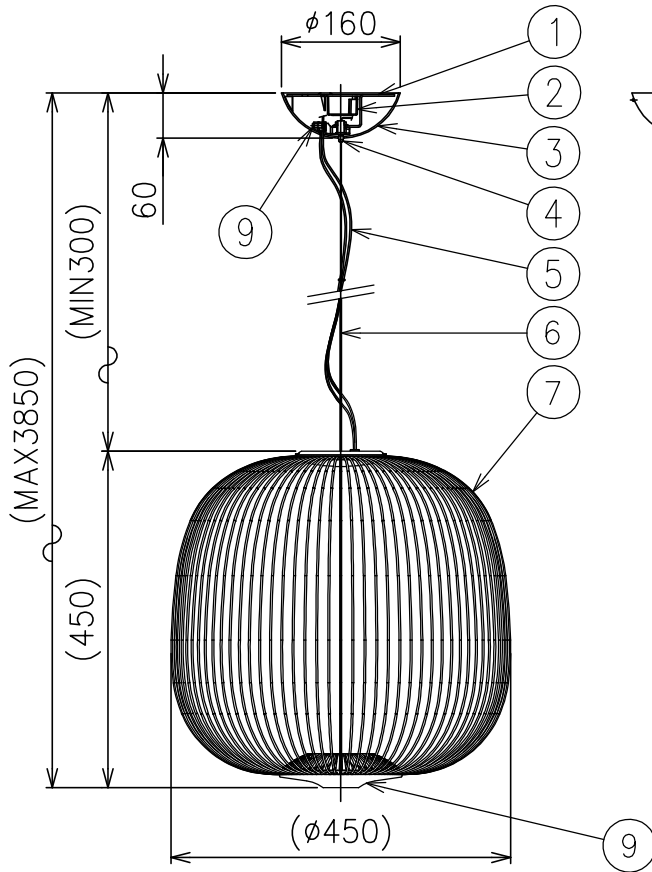

251031

250620

カタログ番号	型番	色種 (摘要7)
SPOKES2 M BK 3.5 hs	SPOKES2/M/BK/3.5/hs	BLACK
SPOKES2 M CO 3.5 hs	SPOKES2/M/CO/3.5/hs	COPPER
SPOKES2 M GL 3.5 hs	SPOKES2/M/GL/3.5/hs	GOLD
SPOKES2 M GY 3.5 hs	SPOKES2/M/GY/3.5/hs	GRAPHITE
SPOKES2 M WT 3.5 hs	SPOKES2/M/WT/3.5/hs	WHITE

定格表	
入力電圧	AC100V
周波数	50/60Hz
入力電流	0.3A
消費電力	30W

※LEDの光色、明るさには個体差があります。あらかじめご了承ください。

△ 安全上のご注意

- 一般屋内用器具です。屋外や、水気、湿気のある所には取付け出来ません。絶縁不良による感電・火災の原因となることがあります。
- ワイヤ吊り専用器具です。吊り木等で補強された天井材にワイヤ取付部品で取付けてください。傾斜天井には取付けしないでください。落下のおそれがあります。

同梱品

・取付用ネジ: φ3.8×38/3ヶ

15				7	フレーム	SW	一組	色種参照		
14				6	ワイヤー	SS	1	φ1.0	器具タイプ	
13				5	コード		2	クリア		
12				4	ワイヤー調節具	SS	1			
11				3	フランジ	樹脂	1	白色	使用光源	LED 2700K CRI90
10	フランジストッパー	樹脂	2	クリア	2	LED電源	1			28WX1
9	コードストッパー	樹脂	1	M6	1	取付板	1	SPG	色種	
8	LEDユニット		一組	28W	品番	品名	材質	数量	摘要	カタログ番号
	第三角法	作図	KI	単位	mm	尺度		質量	4.1 kg	別記
										型番
										別記